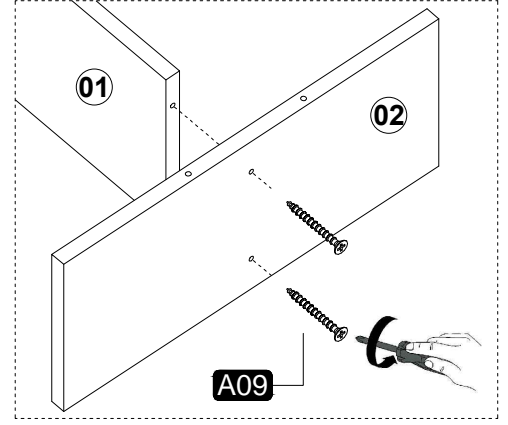

KURULUM AŞAMASI

1.İŞLEM