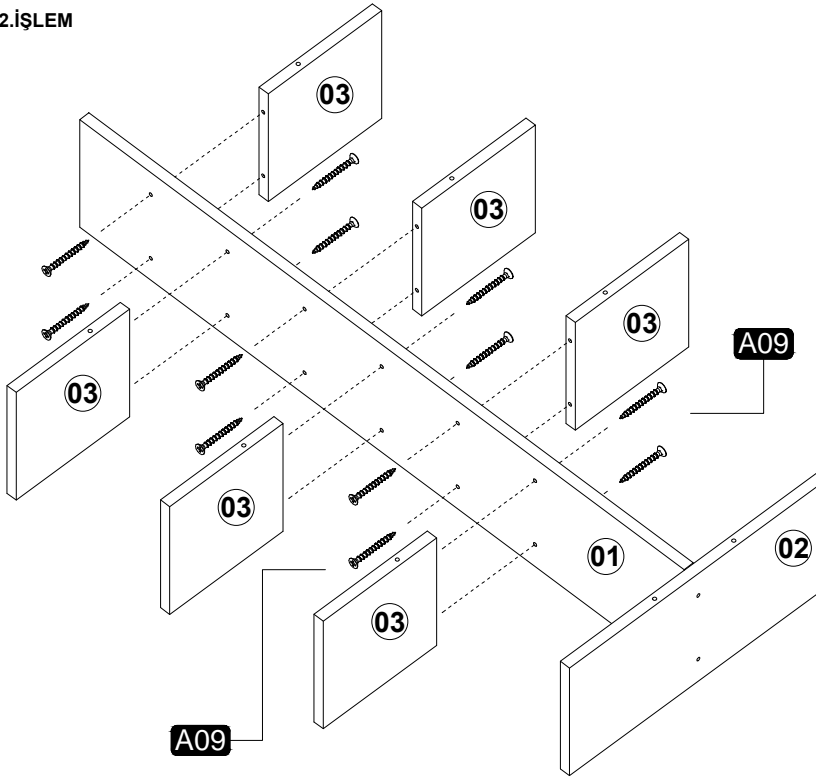

# MONTAJ TALİMATI

DUVAR RAFI  
1200

S1

Bu modül iki kişi tarafından kurulmalıdır.

## PARÇA LİSTESİ

NO	BOY	EN	KLN	AD.
01	1182	220	18	1
02	500	220	18	1
03	220	220	18	6
04	1200	220	18	1

## KURULUM AŞAMASI

1.İŞLEM

2.İŞLEM

3.İŞLEM