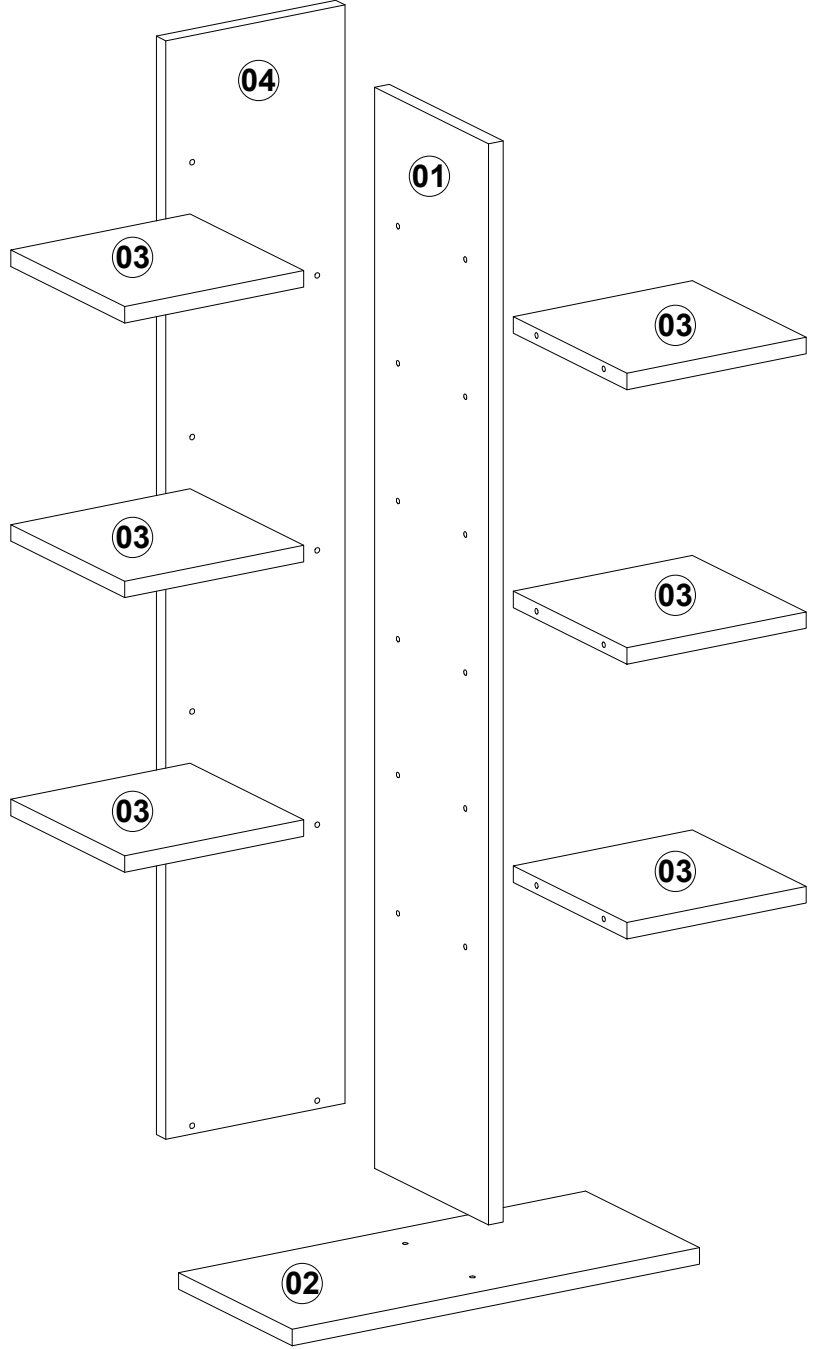

# MONTAJ TALİMATI

DUVAR RAFI  
1200

S1

Bu modül iki kişi tarafından kurulmalıdır.

## AKSESUAR LİSTESİ

A09

A05

Vida 4x50  
22 x

Yap.Tapa  
22 Ad

## PARÇA LİSTESİ

NO	BOY	EN	KLN	AD.
01	1182	220	18	1
02	500	220	18	1
03	220	220	18	6
04	1200	220	18	1