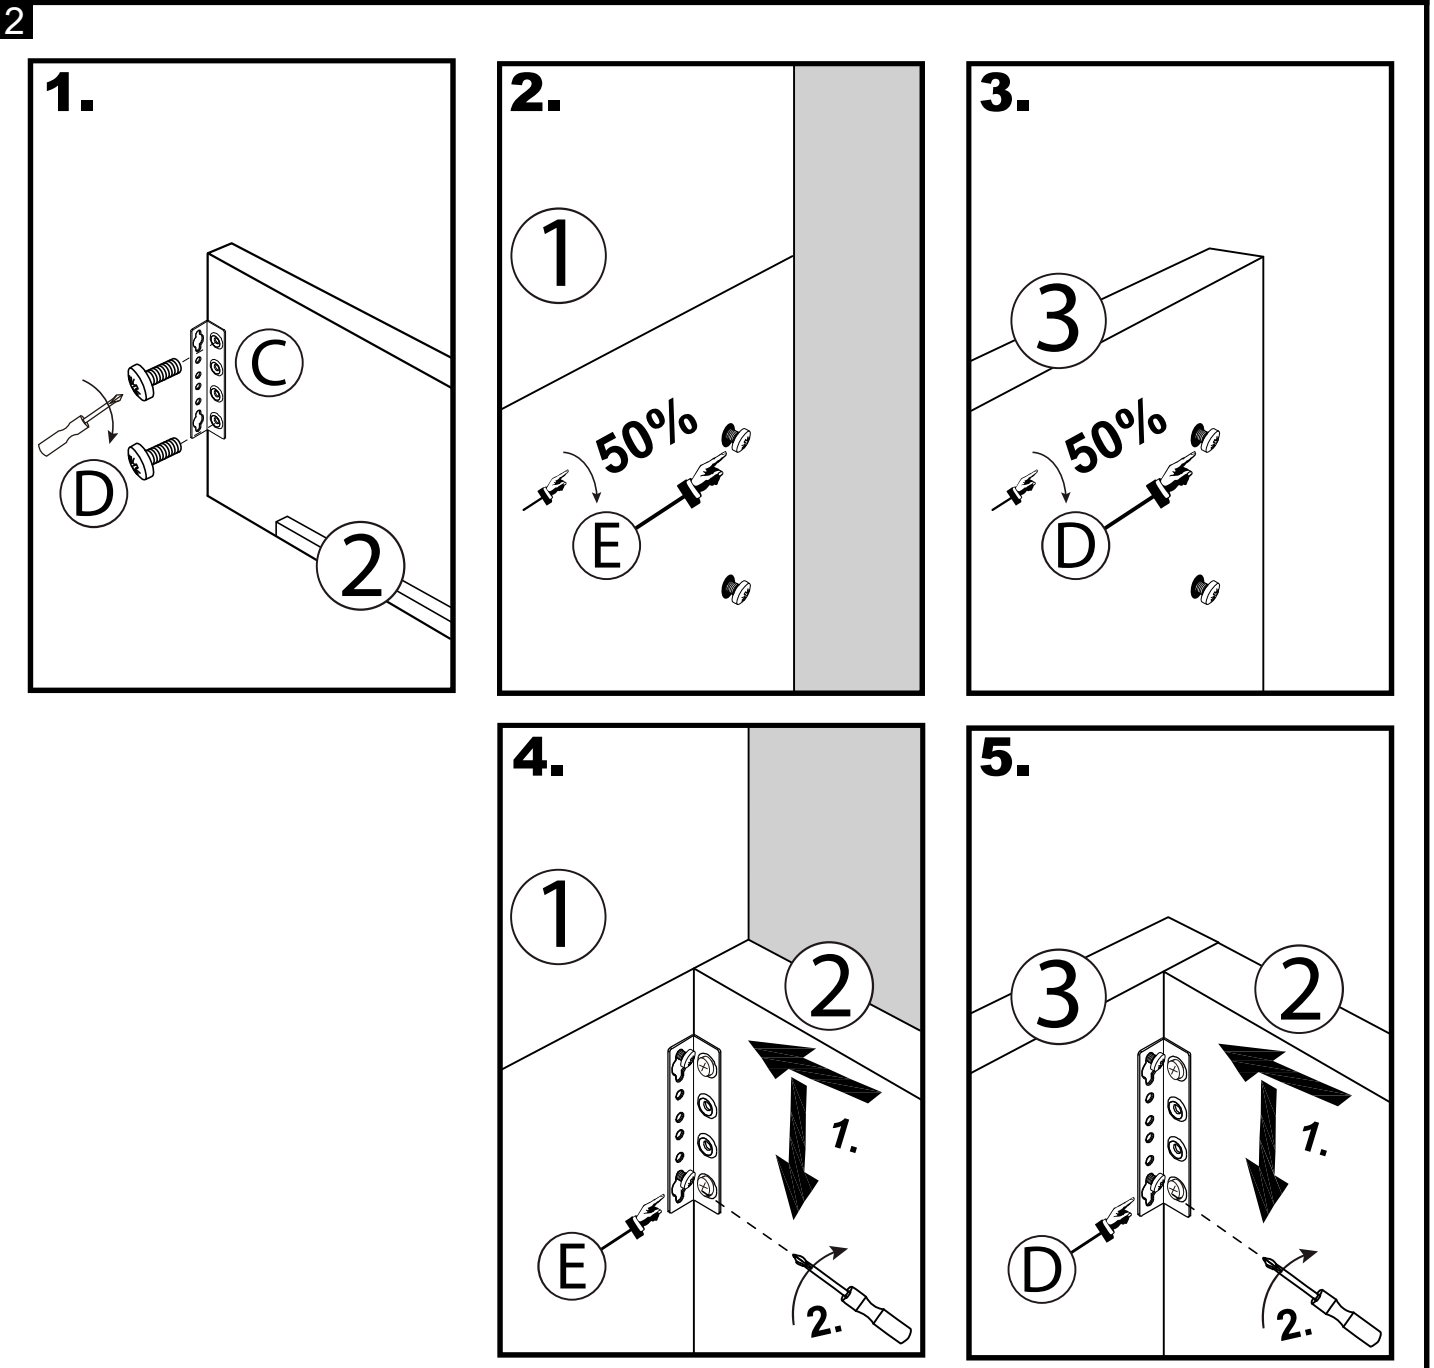

TAMBO by meise

Bettkasten / storage

160 cm
 180 cm

A-82	B-82	C-82	D-82	E-82	F-82	G-82	H-82	I-82
2	4	10	22	20	14	14	4	4
								
H 50	H 50		M6*20	M6*25	M6	M6	H 70	978*773 978*873
J-82	K-82	L-82	M-82	N-82	OL/OR-82	P-82	Q-82	R-82
12	8	8	4	8	2 / 2	6	4	16
								
	M8*50	M8	350 N	M8*16		M8*20	820*95*60	3,5*16
S-82	T-82	U-82	V-82	W-82	X-82	Y-82	Z-82	AA-82
8	6	2	1	1	-	-	-	-
						-	-	-
M8	M8*35	775 / 875* 250	1980* 250*55	5	4*70			
AB-82	AC-82	AD-82	AE-82	AF-82	AG-82	AH-82	AI-82	AJ-82
-	-	-	-	-	-	-	-	-
-	-	-	-	-	-	-	-	-
								