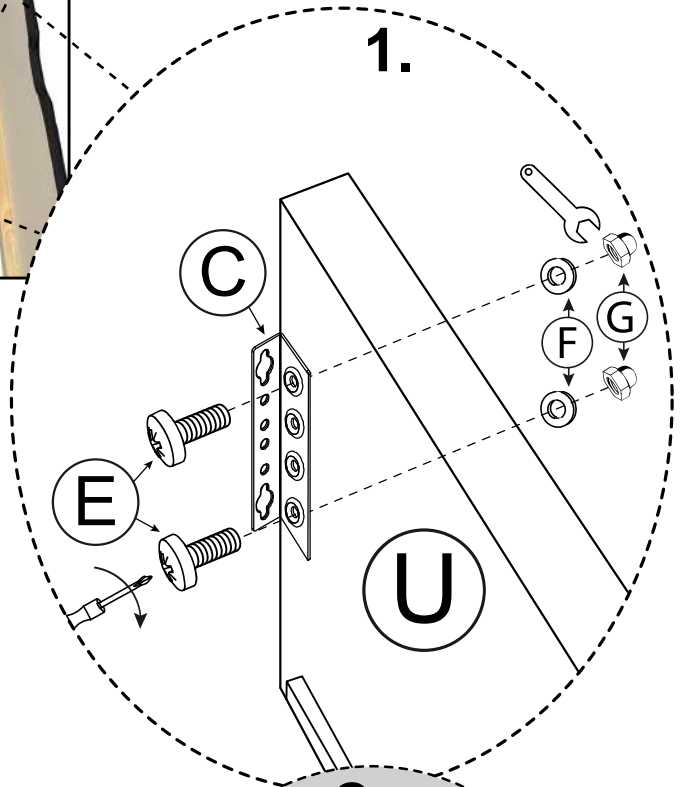

TAMBO by meise

Bettkasten / storage

160 cm
 180 cm

A-82	B-82	C-82	D-82	E-82	F-82	G-82	H-82	I-82
2	4	10	22	20	14	14	4	4
								
H 50	H 50		M6*20	M6*25	M6	M6	H 70	978*773 978*873
J-82	K-82	L-82	M-82	N-82	OL/OR-82	P-82	Q-82	R-82
12	8	8	4	8	2 / 2	6	4	16
								
	M8*50	M8	350 N	M8*16		M8*20	820*95*60	3,5*16
S-82	T-82	U-82	V-82	W-82	X-82	Y-82	Z-82	AA-82
8	6	2	1	1	-	-	-	-
						-	-	-
M8	M8*35	775 / 875* 250	1980* 250*55	5	4*70			
AB-82	AC-82	AD-82	AE-82	AF-82	AG-82	AH-82	AI-82	AJ-82
-	-	-	-	-	-	-	-	-
-	-	-	-	-	-	-	-	-
								

3

1.

2.

3.

4

8

1

9