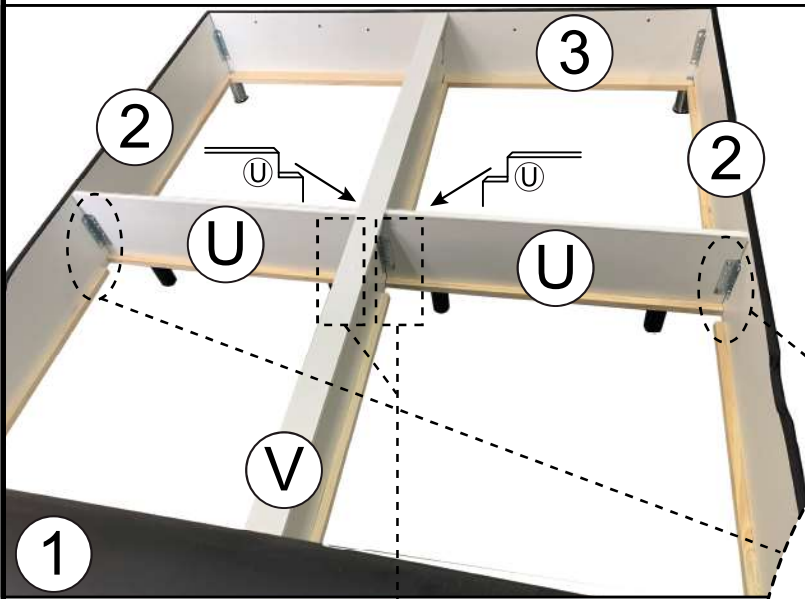

TAMBO by meise

Bettkasten / storage

160 cm
 180 cm

A-82	B-82	C-82	D-82	E-82	F-82	G-82	H-82	I-82
2	4	10	22	20	14	14	4	4
								
H 50	H 50		M6*20	M6*25	M6	M6	H 70	978*773 978*873
J-82	K-82	L-82	M-82	N-82	OL/OR-82	P-82	Q-82	R-82
12	8	8	4	8	2 / 2	6	4	16
								
	M8*50	M8	350 N	M8*16		M8*20	820*95*60	3,5*16
S-82	T-82	U-82	V-82	W-82	X-82	Y-82	Z-82	AA-82
8	6	2	1	1	-	-	-	-
						-	-	-
M8	M8*35	775 / 875* 250	1980* 250*55	5	4*70			
AB-82	AC-82	AD-82	AE-82	AF-82	AG-82	AH-82	AI-82	AJ-82
-	-	-	-	-	-	-	-	-
-	-	-	-	-	-	-	-	-
								

3

1.

2.

3.

4

8

1

9