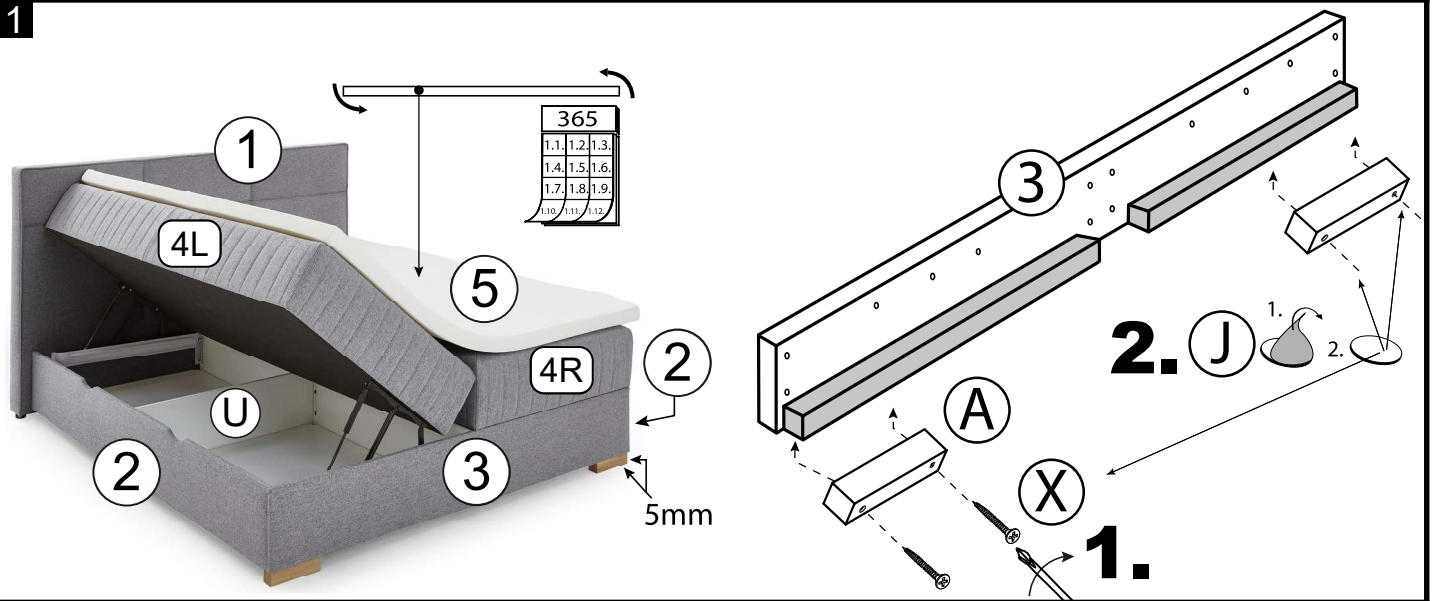

TAMBO by meise

Bettkasten / storage

160 cm
 180 cm

A-82	B-82	C-82	D-82	E-82	F-82	G-82	H-82	I-82
2	4	10	22	20	14	14	4	4
								
H 50	H 50		M6*20	M6*25	M6	M6	H 70	978*773 978*873
J-82	K-82	L-82	M-82	N-82	OL/OR-82	P-82	Q-82	R-82
12	8	8	4	8	2 / 2	6	4	16
								
	M8*50	M8	350 N	M8*16		M8*20	820*95*60	3,5*16
S-82	T-82	U-82	V-82	W-82	X-82	Y-82	Z-82	AA-82
8	6	2	1	1	-	-	-	-
						-	-	-
M8	M8*35	775 / 875* 250	1980* 250*55	5	4*70			
AB-82	AC-82	AD-82	AE-82	AF-82	AG-82	AH-82	AI-82	AJ-82
-	-	-	-	-	-	-	-	-
-	-	-	-	-	-	-	-	-
								

4. OL/OR Q 1 3 4x R

160 x 200 cm
 180 x 200 cm

11

12

Recycling