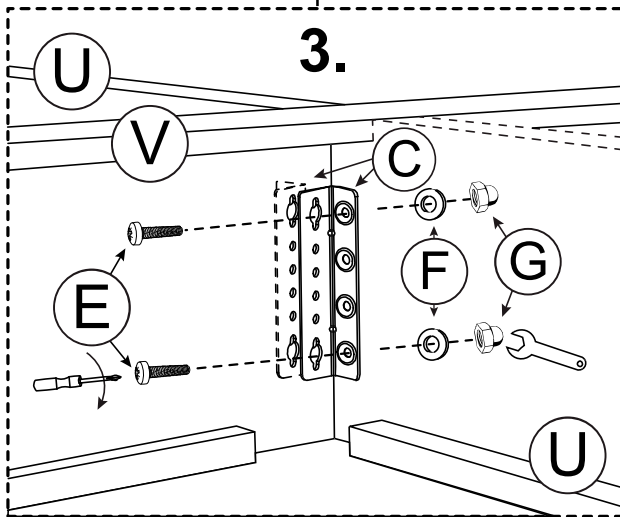

TAMBO by meise

Bettkasten / storage

160 cm
 180 cm

A-82	B-82	C-82	D-82	E-82	F-82	G-82	H-82	I-82
2	4	10	22	20	14	14	4	4
								
H 50	H 50		M6*20	M6*25	M6	M6	H 70	978*773 978*873
J-82	K-82	L-82	M-82	N-82	OL/OR-82	P-82	Q-82	R-82
12	8	8	4	8	2 / 2	6	4	16
								
	M8*50	M8	350 N	M8*16		M8*20	820*95*60	3,5*16
S-82	T-82	U-82	V-82	W-82	X-82	Y-82	Z-82	AA-82
8	6	2	1	1	-	-	-	-
						-	-	-
M8	M8*35	775 / 875* 250	1980* 250*55	5	4*70			
AB-82	AC-82	AD-82	AE-82	AF-82	AG-82	AH-82	AI-82	AJ-82
-	-	-	-	-	-	-	-	-
-	-	-	-	-	-	-	-	-
								

3

1.

2.

3.

4

8

1

9