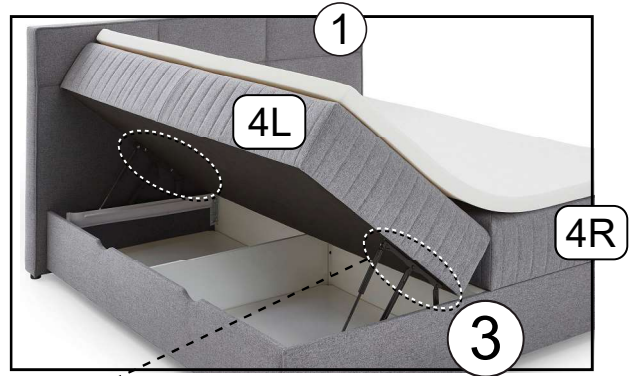

TAMBO by meise

Bettkasten / storage

160 cm
 180 cm

A-82	B-82	C-82	D-82	E-82	F-82	G-82	H-82	I-82
2	4	10	22	20	14	14	4	4
								
H 50	H 50		M6*20	M6*25	M6	M6	H 70	978*773 978*873
J-82	K-82	L-82	M-82	N-82	OL/OR-82	P-82	Q-82	R-82
12	8	8	4	8	2 / 2	6	4	16
								
	M8*50	M8	350 N	M8*16		M8*20	820*95*60	3,5*16
S-82	T-82	U-82	V-82	W-82	X-82	Y-82	Z-82	AA-82
8	6	2	1	1	-	-	-	-
						-	-	-
M8	M8*35	775 / 875* 250	1980* 250*55	5	4*70			
AB-82	AC-82	AD-82	AE-82	AF-82	AG-82	AH-82	AI-82	AJ-82
-	-	-	-	-	-	-	-	-
-	-	-	-	-	-	-	-	-
								

1. **4x**
 D
 I
 H
 I
 H
 J 1. 2.

2. 1. 2. U U 2 3

3. **⊘**

4. **kg**
 I = <5KG

10

1. M N OL/OR

2. 1 OR 2 V T W

3. 1 OR 2 V P W

4. OL/OR Q 1 3 4x R

160 x 200 cm
 180 x 200 cm

11

12

Recycling