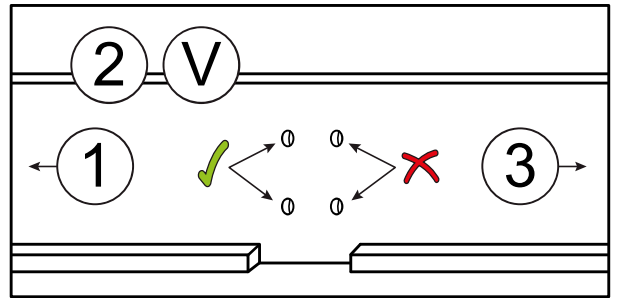

TAMBO by meise

Bettkasten / storage

160 cm
 180 cm

A-82	B-82	C-82	D-82	E-82	F-82	G-82	H-82	I-82
2	4	10	22	20	14	14	4	4
								
H 50	H 50		M6*20	M6*25	M6	M6	H 70	978*773 978*873
J-82	K-82	L-82	M-82	N-82	OL/OR-82	P-82	Q-82	R-82
12	8	8	4	8	2 / 2	6	4	16
								
	M8*50	M8	350 N	M8*16		M8*20	820*95*60	3,5*16
S-82	T-82	U-82	V-82	W-82	X-82	Y-82	Z-82	AA-82
8	6	2	1	1	-	-	-	-
						-	-	-
M8	M8*35	775 / 875* 250	1980* 250*55	5	4*70			
AB-82	AC-82	AD-82	AE-82	AF-82	AG-82	AH-82	AI-82	AJ-82
-	-	-	-	-	-	-	-	-
-	-	-	-	-	-	-	-	-
								

3

1.

2.

3.

4

8

1

9