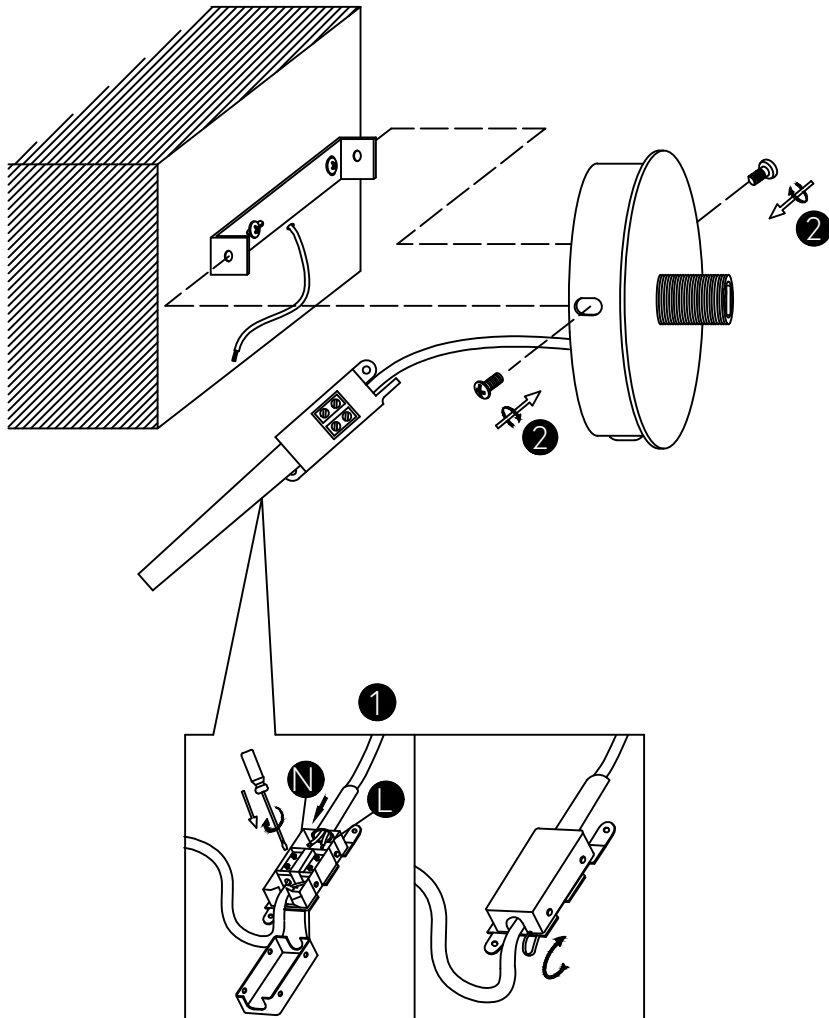

x 1

12.5CM

Ø18CM

Model number:991313

220-240V~50Hz

G9 MAX.3.5W

Hübsch A/S,Hi-Park 381,DK-7400 Herning

hubsch-interior.com