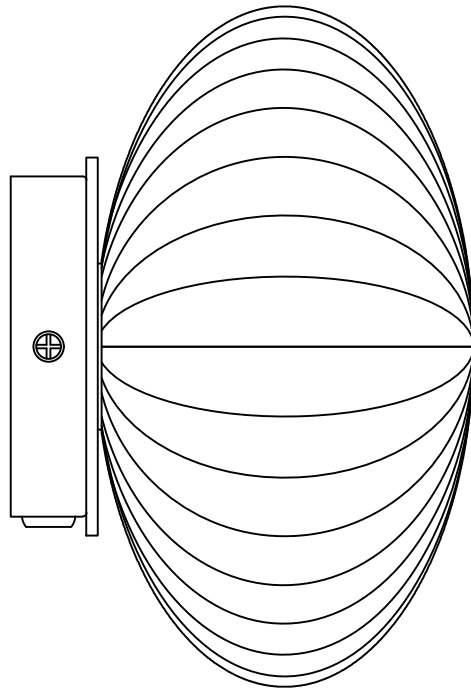

Kumu Wall Lamp Ø18

Hübsch
DANISH HOME INTERIOR & DESIGN

x 2

x 2

x 2

x 2

x 2

x 2

x 1

x 1

x 2

x 2

x 2

x 1

x 1

x 2

x 1

12.5CM

Ø18CM

Model number:991313

220-240V~50Hz

G9 MAX.3.5W

Hübsch A/S,Hi-Park 381,DK-7400 Herning

hubsch-interior.com