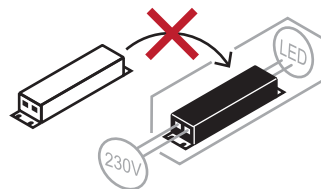

x 1

12.5CM

Ø18CM

Model number:991313

220-240V~50Hz

G9 MAX.3.5W

Hübsch A/S,Hi-Park 381,DK-7400 Herning

hubsch-interior.com