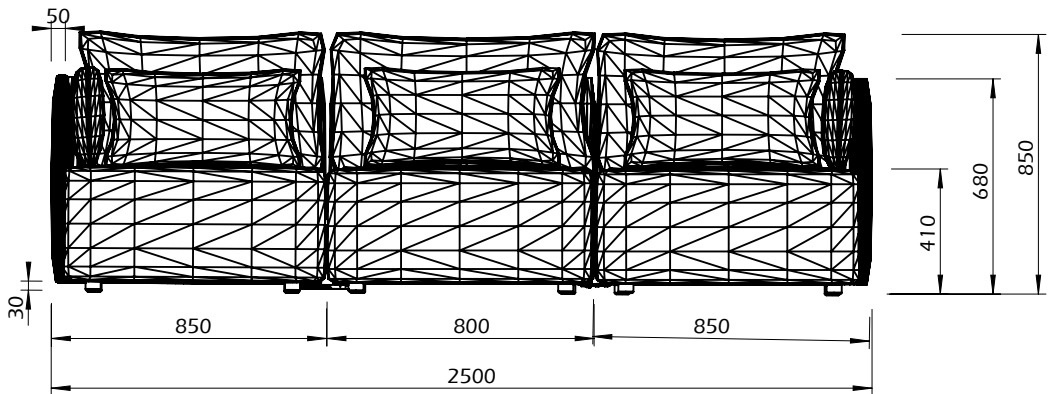

## DUNE SOFA 3 SEATERS

TEMAHOME

10min

900kg