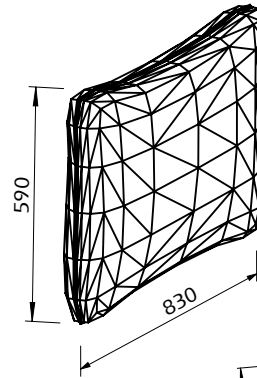

## DUNE SOFA 3 SEATERS

TEMAHOME

10min

900kg