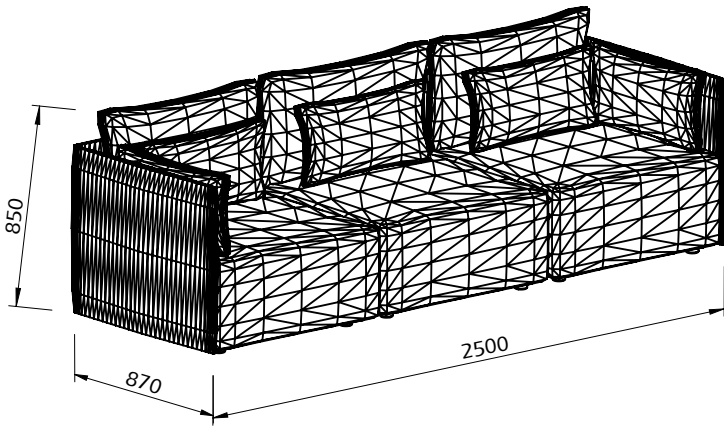

## DUNE SOFA 3 SEATERS

TEMAHOME

10min

900kg