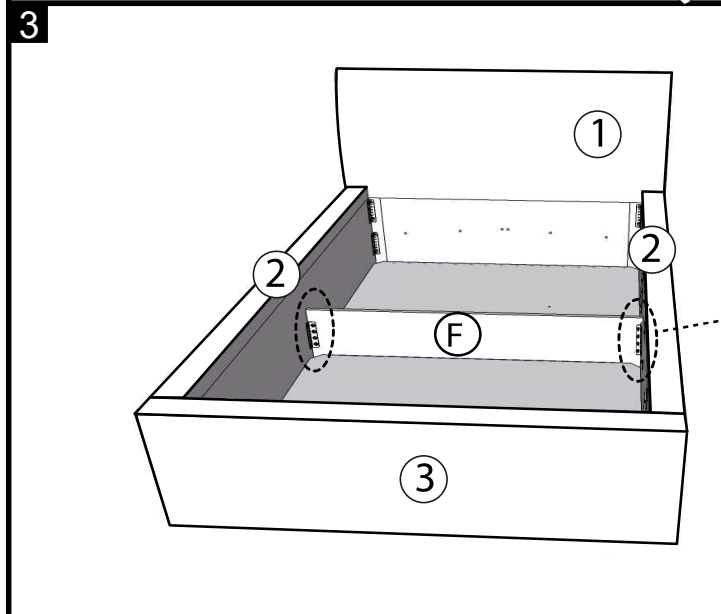

				FRIEDA by meise Bettkasten / Storage										140x200
A-86	B-86	C-86	D-86	E-86	F-86	G-86	H-86	I-86	J-86	K-86	LL/LR	M-86	N-86	
H 195	M8		M6*30	M6*20	1.415*183*22	980*700 mm	984*50*20 mm	215*40*40		530*20*30		850 N	M8*16	
4	4	4	24	20	1	4	2	4	16	1	1 / 1	2	4	
O-86	P-86	Q-86	R-86	S-86	T-86	U-86	V-86	W-86	X-86	Y-86				
M8	M6*65	820*95*60	4*20	850*30*40	4	1.390*1.950 mm	530*30*40	M6	M6					
4	22	2	8	4	1	1	1	20	4	4				

FRIEDA by meise

Bettkasten / Storage

140x200

4

5

FRIEDA by meise

Bettkasten / Storage

140x200