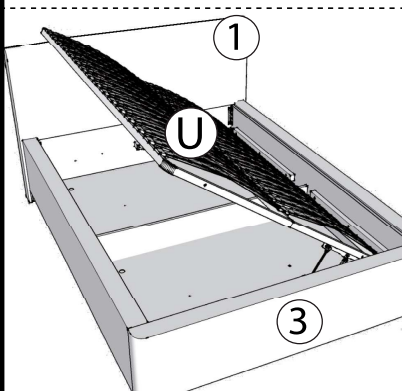

				FRIEDA by meise Bettkasten / Storage										140x200
A-86	B-86	C-86	D-86	E-86	F-86	G-86	H-86	I-86	J-86	K-86	LL/LR	M-86	N-86	
H 195	M8		M6*30	M6*20	1.415*183*22	980*700 mm	984*50*20 mm	215*40*40		530*20*30		850 N	M8*16	
4	4	4	24	20	1	4	2	4	16	1	1 / 1	2	4	
O-86	P-86	Q-86	R-86	S-86	T-86	U-86	V-86	W-86	X-86	Y-86				
M8	M6*65	820*95*60	4*20	850*30*40	4	1.390*1.950 mm	530*30*40	M6	M6					
4	22	2	8	4	1	1	1	20	4	4				

FRIEDA by meise

Bettkasten / Storage

140x200

4

5

FRIEDA by meise

Bettkasten / Storage

140x200