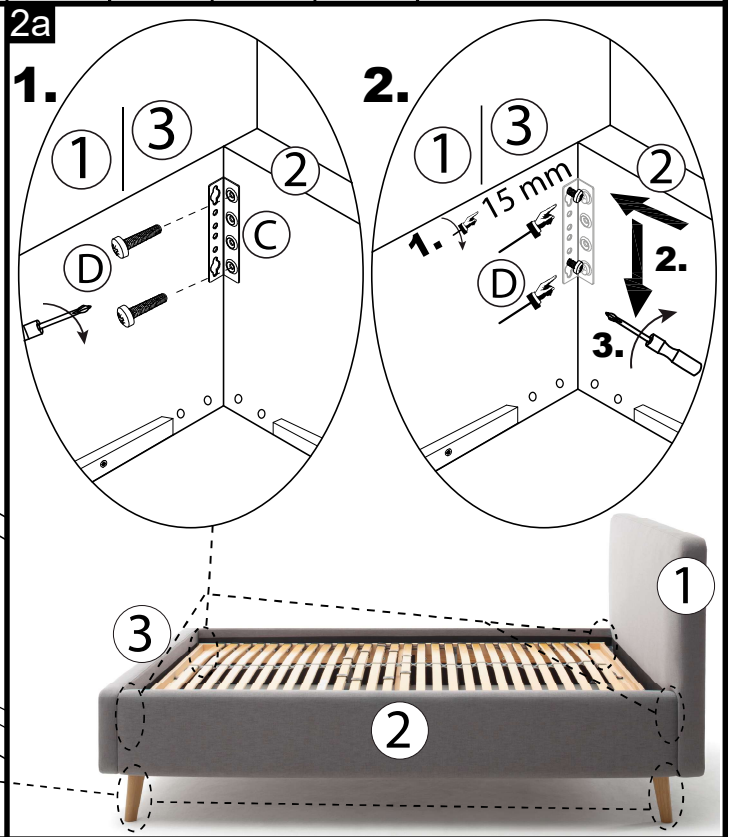

				FRIEDA by meise Bettkasten / Storage										140x200
A-86	B-86	C-86	D-86	E-86	F-86	G-86	H-86	I-86	J-86	K-86	LL/LR	M-86	N-86	
H 195	M8		M6*30	M6*20	1.415*183*22	980*700 mm	984*50*20 mm	215*40*40		530*20*30		850 N	M8*16	
4	4	4	24	20	1	4	2	4	16	1	1 / 1	2	4	
O-86	P-86	Q-86	R-86	S-86	T-86	U-86	V-86	W-86	X-86	Y-86				
M8	M6*65	820*95*60	4*20	850*30*40	4	1.390*1.950 mm	530*30*40	M6	M6					
4	22	2	8	4	1	1	1	20	4	4				

FRIEDA by meise

Bettkasten / Storage

140x200

4

5

FRIEDA by meise

Bettkasten / Storage

140x200