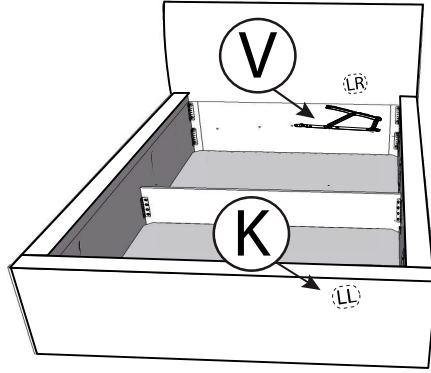

				FRIEDA by meise Bettkasten / Storage										140x200
A-86	B-86	C-86	D-86	E-86	F-86	G-86	H-86	I-86	J-86	K-86	LL/LR	M-86	N-86	
H 195	M8		M6*30	M6*20	1.415*183*22	980*700 mm	984*50*20 mm	215*40*40		530*20*30		850 N	M8*16	
4	4	4	24	20	1	4	2	4	16	1	1 / 1	2	4	
O-86	P-86	Q-86	R-86	S-86	T-86	U-86	V-86	W-86	X-86	Y-86				
M8	M6*65	820*95*60	4*20	850*30*40	4	1.390*1.950 mm	530*30*40	M6	M6					
4	22	2	8	4	1	1	1	20	4	4				

FRIEDA by meise

Bettkasten / Storage

140x200

4

5

FRIEDA by meise

Bettkasten / Storage

140x200