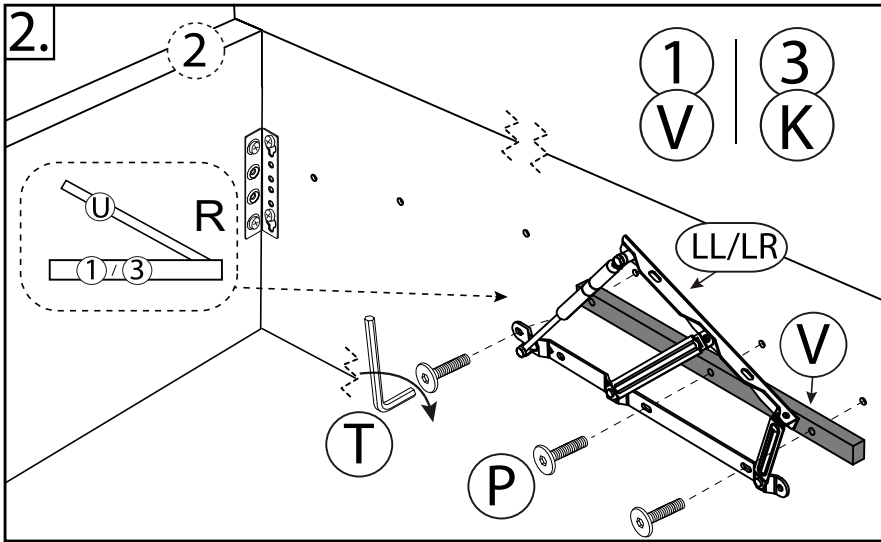

				FRIEDA by meise Bettkasten / Storage										140x200
A-86	B-86	C-86	D-86	E-86	F-86	G-86	H-86	I-86	J-86	K-86	LL/LR	M-86	N-86	
H 195	M8		M6*30	M6*20	1.415*183*22	980*700 mm	984*50*20 mm	215*40*40		530*20*30		850 N	M8*16	
4	4	4	24	20	1	4	2	4	16	1	1 / 1	2	4	
O-86	P-86	Q-86	R-86	S-86	T-86	U-86	V-86	W-86	X-86	Y-86				
M8	M6*65	820*95*60	4*20	850*30*40	4	1.390*1.950 mm	530*30*40	M6	M6					
4	22	2	8	4	1	1	1	20	4	4				

FRIEDA by meise

Bettkasten / Storage

140x200

4

5

FRIEDA by meise

Bettkasten / Storage

140x200