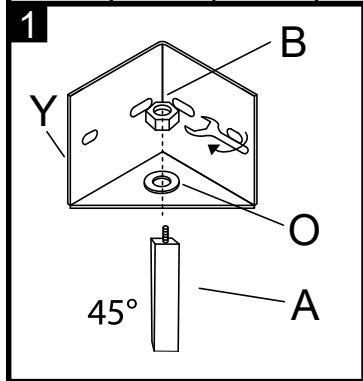

				FRIEDA by meise Bettkasten / Storage										140x200
A-86	B-86	C-86	D-86	E-86	F-86	G-86	H-86	I-86	J-86	K-86	LL/LR	M-86	N-86	
H 195	M8		M6*30	M6*20	1.415*183*22	980*700 mm	984*50*20 mm	215*40*40		530*20*30		850 N	M8*16	
4	4	4	24	20	1	4	2	4	16	1	1 / 1	2	4	
O-86	P-86	Q-86	R-86	S-86	T-86	U-86	V-86	W-86	X-86	Y-86				
M8	M6*65	820*95*60	4*20	850*30*40	4	1.390*1.950 mm	530*30*40	M6	M6					
4	22	2	8	4	1	1	1	20	4	4				