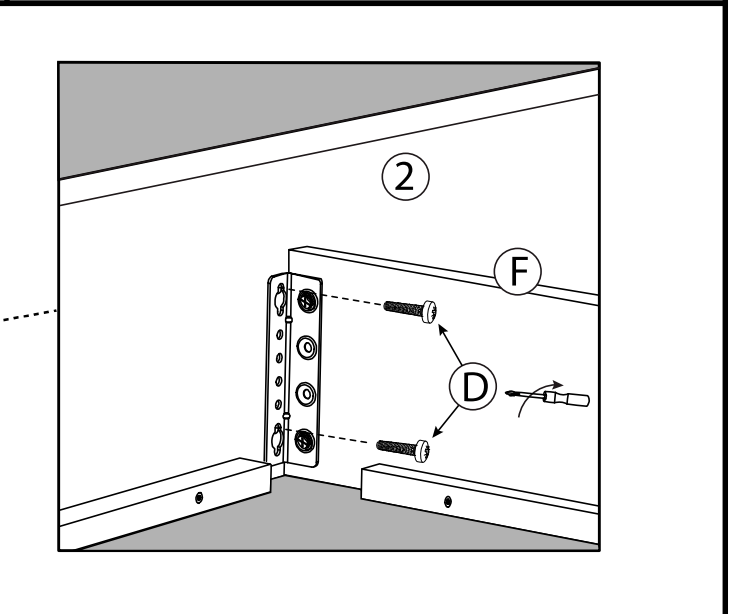

				FRIEDA by meise Bettkasten / Storage										140x200
A-86	B-86	C-86	D-86	E-86	F-86	G-86	H-86	I-86	J-86	K-86	LL/LR	M-86	N-86	
H 195	M8		M6*30	M6*20	1.415*183*22	980*700 mm	984*50*20 mm	215*40*40		530*20*30		850 N	M8*16	
4	4	4	24	20	1	4	2	4	16	1	1 / 1	2	4	
O-86	P-86	Q-86	R-86	S-86	T-86	U-86	V-86	W-86	X-86	Y-86				
M8	M6*65	820*95*60	4*20	850*30*40	4	1.390*1.950 mm	530*30*40	M6	M6					
4	22	2	8	4	1	1	1	20	4	4				