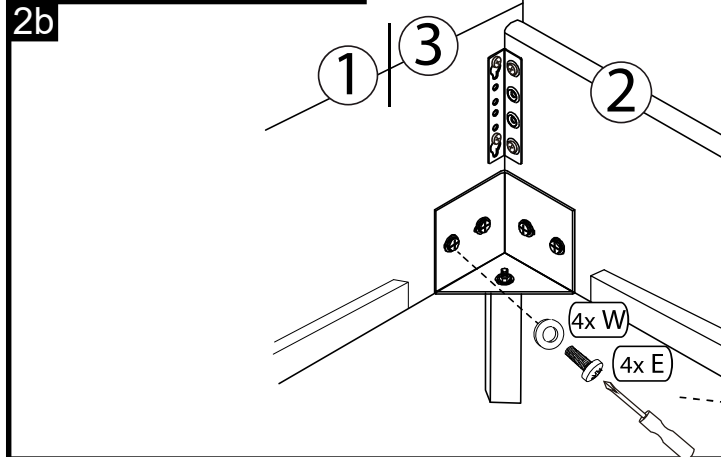

				FRIEDA by meise Bettkasten / Storage										140x200
A-86	B-86	C-86	D-86	E-86	F-86	G-86	H-86	I-86	J-86	K-86	LL/LR	M-86	N-86	
H 195	M8		M6*30	M6*20	1.415*183*22	980*700 mm	984*50*20 mm	215*40*40		530*20*30		850 N	M8*16	
4	4	4	24	20	1	4	2	4	16	1	1 / 1	2	4	
O-86	P-86	Q-86	R-86	S-86	T-86	U-86	V-86	W-86	X-86	Y-86				
M8	M6*65	820*95*60	4*20	850*30*40	4	1.390*1.950 mm	530*30*40	M6	M6					
4	22	2	8	4	1	1	1	20	4	4				

FRIEDA by meise

Bettkasten / Storage

140x200

4

5

FRIEDA by meise

Bettkasten / Storage

140x200