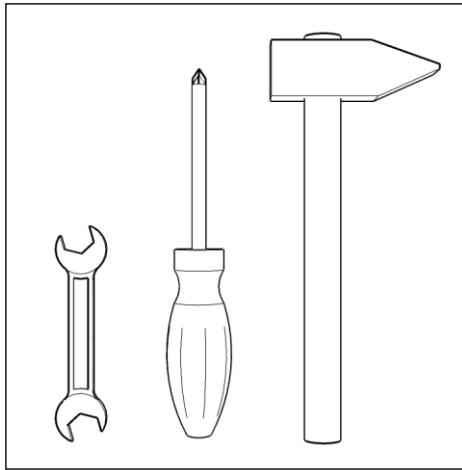

Q ~30

B x4
3,5 x 40

16mm

D x12
3,5 x 16

C x6
3 x 16

Z x28

W x28

E x6

A x40