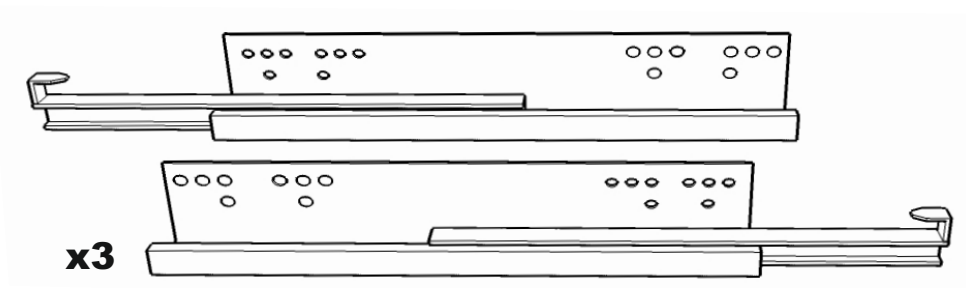

SANDEMO 3S
szer. 60/80 cm

KOMODA SANDEMO 3S/60/80

SPRAWDZENIE JAKOŚCI

SPRAWDZENIE WYMIARÓW

SPRAWDZENIE NAWIERCENÍ

PROWADNICE - 3szt.

PŁYTA TYŁ

PŁYTA SZUFLADA - 3szt.

AKCESORIA

INSTRUKCJA

GWARANCJA

NR. PAKOWACZA

Q ~30

B x4
3,5 x 40

16mm

D x12
3,5 x 16

C x6
3 x 16

Z x28

W x28

E x6

A x40

1.

2.

3.