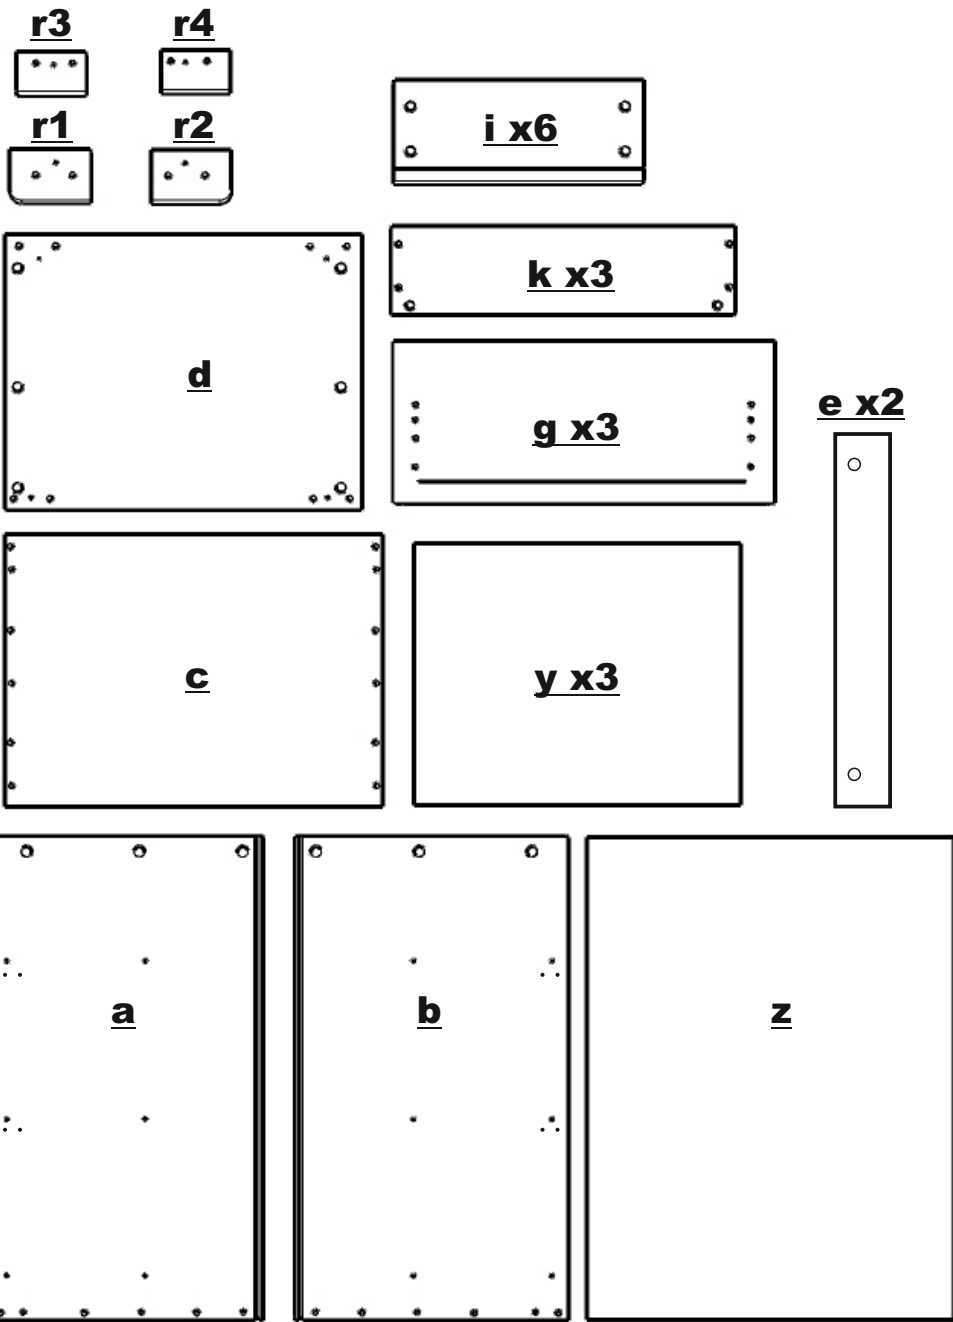

SANDEMO 3S
szer. 60/80 cm

KOMODA SANDEMO 3S/60/80

SPRAWDZENIE JAKOŚCI

SPRAWDZENIE WYMIARÓW

SPRAWDZENIE NAWIERCENÍ

PROWADNICE - 3szt.

PŁYTA TYŁ

PŁYTA SZUFLADA - 3szt.

C x6
3 x 16

Z x28

W x28

E x6

A x40

1.

2.

3.

4.

5.

6.

7.

8.

9.

10.

11.