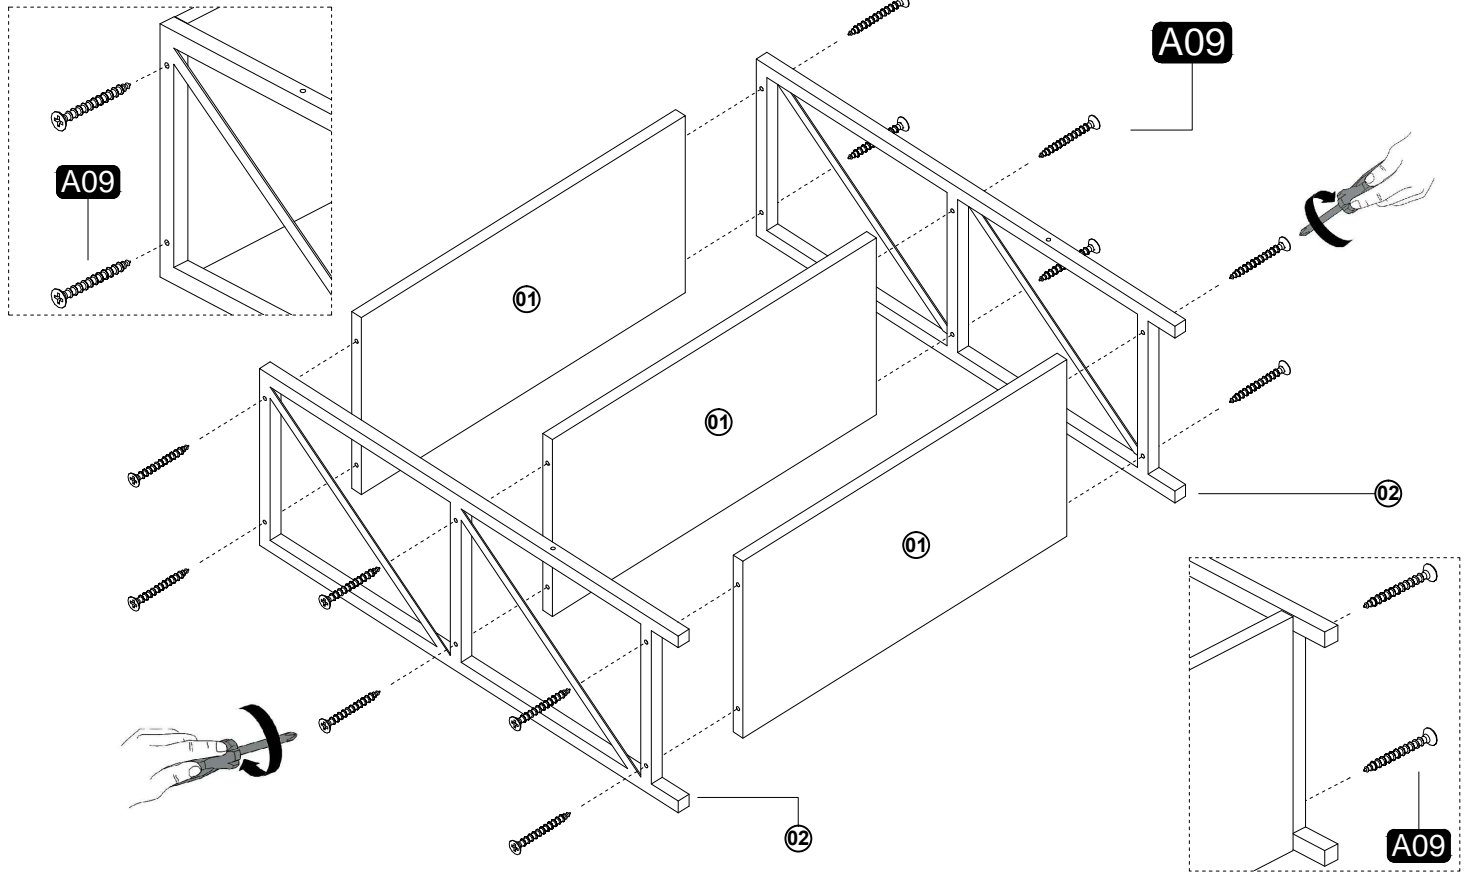

KURULUM AŞAMASI

1.İŞLEM