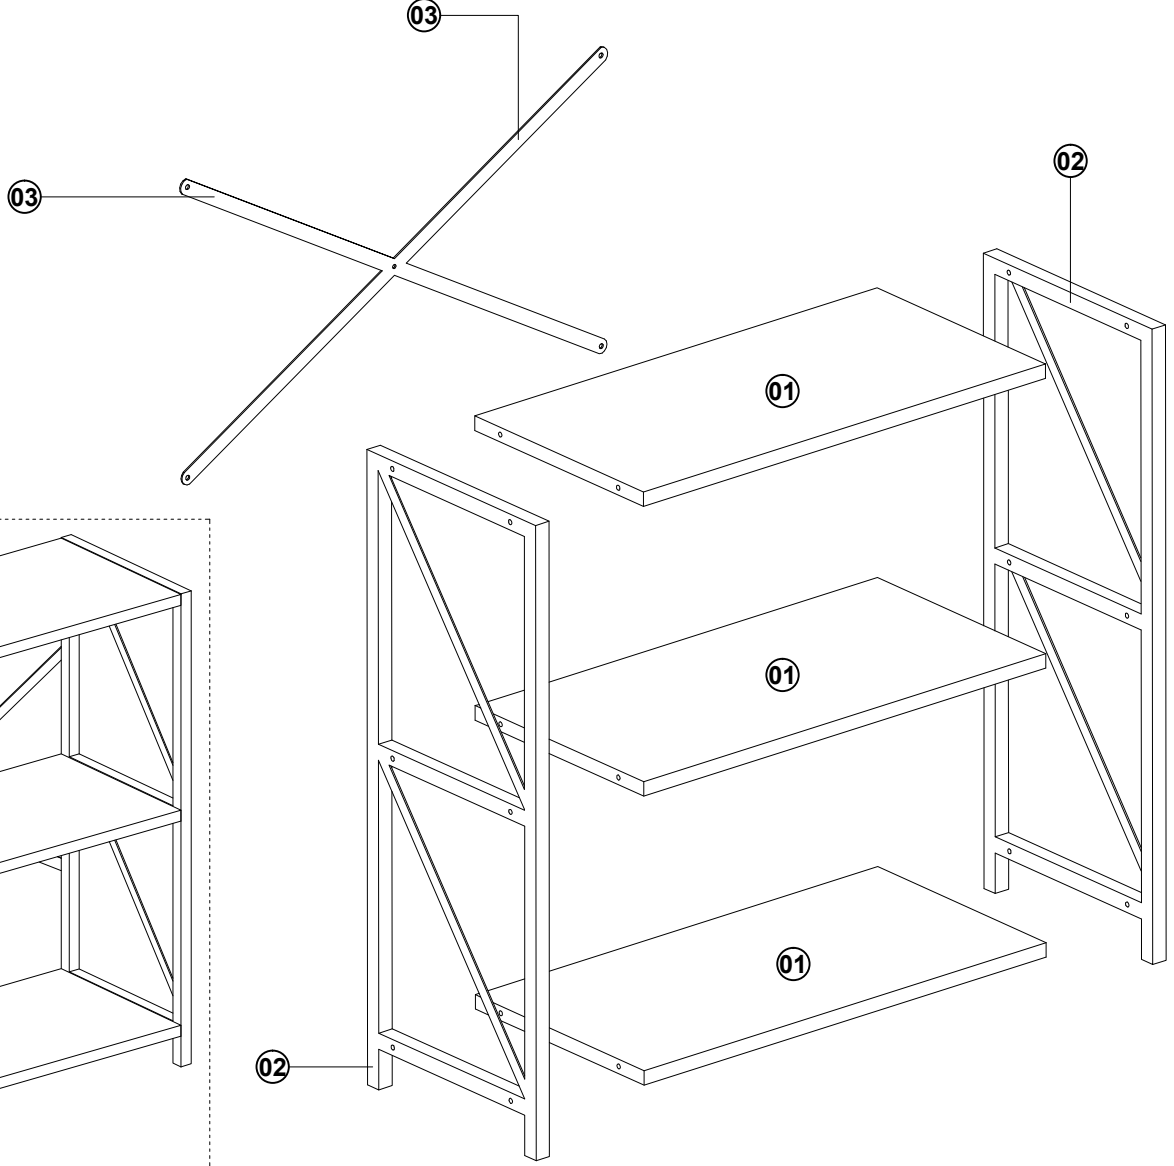

# MONTAJ TALİMATI

KİTAPLIK METAL  
70x60

S1

Bu modül iki kişi tarafından kurulmalıdır.

## AKSESUAR LİSTESİ

Vida 4x50  
13 x

2 cm.  
Metrik Vida  
4 x

NO	PARÇA BİLGİSİ	BOY	EN	KLN	AD.
01	Raf	560	300	18	3
02	Metal Yan Kutu Profil				2
03	Metal Çubuk Profil				2