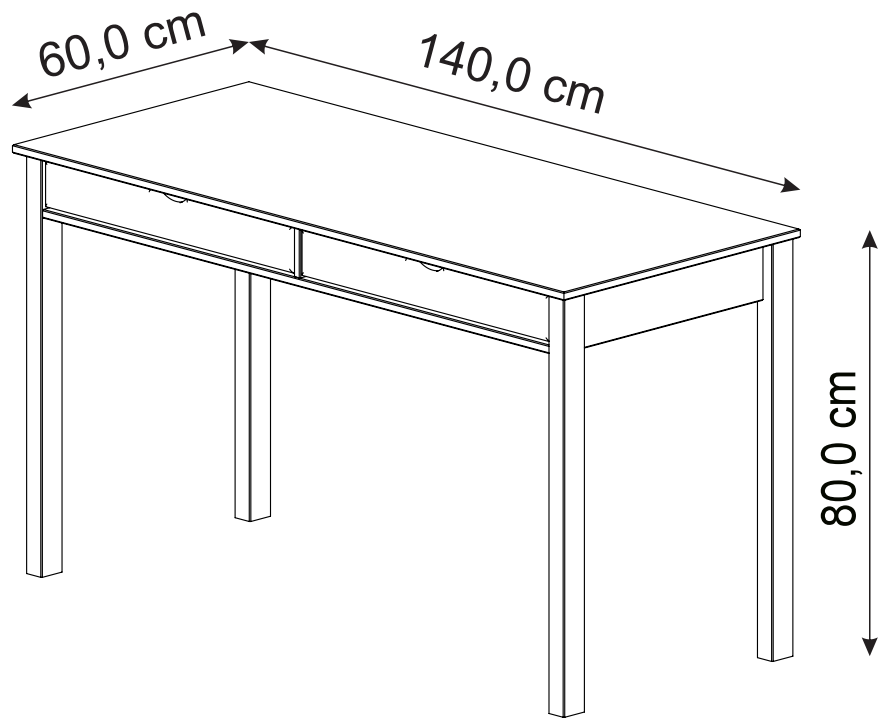

GAVA DESK 2 DRW 57558

(D) Montageanleitung
57558

(FR) Notice de montage
57558

(NL) Handleiding voor de montage
57558

(CZ) Montážní návod
57558

(HU) Szerelési útmutató
57558

(TR) Montaj talimatı
57558

(GB) Assembly instructions
57558

A  8,0x30 29x	B  3,5x30 25x	C  3,5x25 16x	D  3,0x16 02x	E  4,0x40 01x	F  02x
G  02x	H  04x	I  06x	J  04x		

1

2

5

6

7

- | | | | | | |
|----------|--------|----------|--------|----------|-----|
| A | 8,0x30 | B | 3,5x30 | J | |
| | | | | | |
| | 04x | | 03x | | 04x |

8

- | | | | | | |
|----------|--------|----------|--------|----------|--------|
| A | 8,0x30 | B | 3,5x30 | E | 4,0x40 |
| | | | | | |
| | 02x | | 01x | | 01x |

9

10

2x

11

12