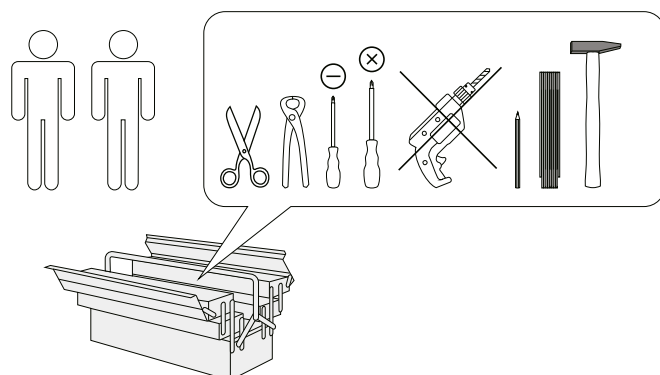

(D) Montageanleitung
57562

(FR) Notice de montage
57562

(NL) Handleiding voor de montage
57562

(CZ) Montážní návod
57562

(HU) Szerelési útmutató
57562

(TR) Montaj talimatı
57562

(GB) Assembly instructions
57562

(IT) Istruzioni di montaggio
57562

(PL) Instrukcja montażu
57562

(SK) Návod na montáž
57562

(RO) Instrucțiuni de montaj
57562

(RU) Инструкция по монтажу
57562