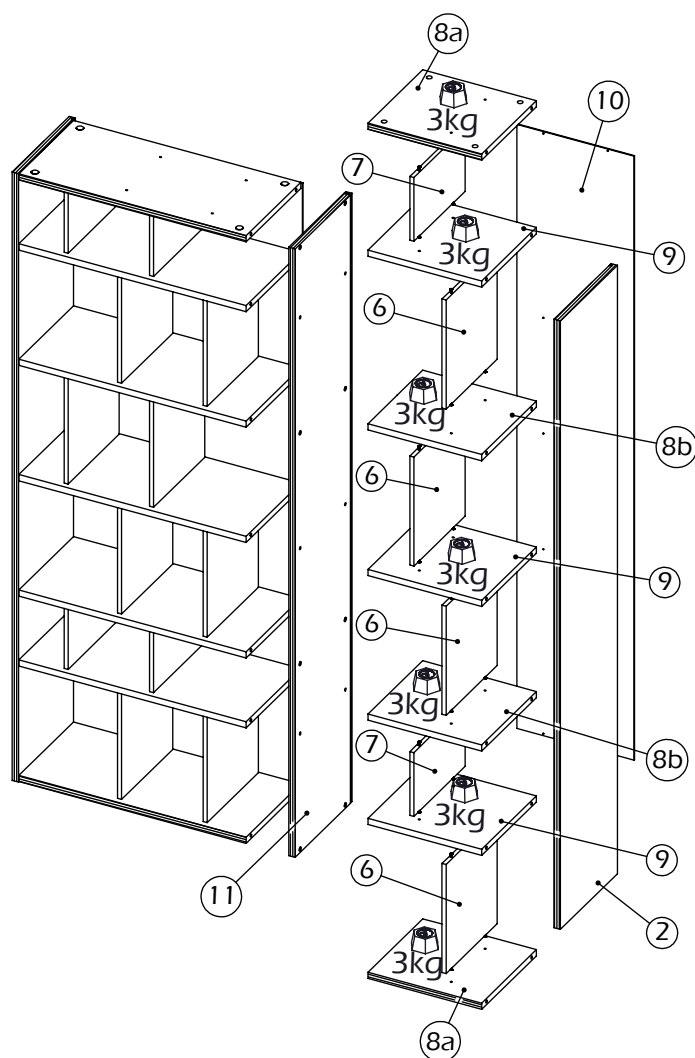

GROUP

TEMAHOME
 7200.850/851/332

					A - 16x  Ø7x41mm 0512.041	B - 16x/16x  Ø15x13mm 0512.042	C - 12x  Ø8x40mm 0540.004
D - 48x/24x  Ø5x25mm 0540.014	E - 4x/2x  16x16x2mm 0992.009	F - 16x/16x  Ø20x1mm 0520.165	G - 20x/10x  Ø3x16mm 0512.116	H - 8x  Ø7x83mm 0512.134	I - 6x  Ø8x60mm 0540.010	J - 1x/1x  77x21x15mm 0512.013	K - 1x/1x  Ø4x16mm 0512.024

IM-0623.1186/3

n°	x	mm
1	1	1877 x 323 x 19
2	1	1877 x 323 x 19
3	1	1864 x 690 x 3
4	4	680 x 310 x 19
5	3	680 x 310 x 19
6	8/4	336,5 x 290 x 12
7	4/2	196,5 x 290 x 12
8	4	340 x 310 x 19
9	3	340 x 310 x 19
10	1	1864 x 350 x 3
11	1	1877 x 323 x 19

1

A - 16x 	C - 12x 
Ø7x41mm	Ø8x40mm

2

B - 16x 
Ø15x13mm

3

D - 48x

Ø5x25mm

4

5

6

107

7

8

E - x4	G - 20x
	
16x16x2mm	Ø3x16mm

4

5