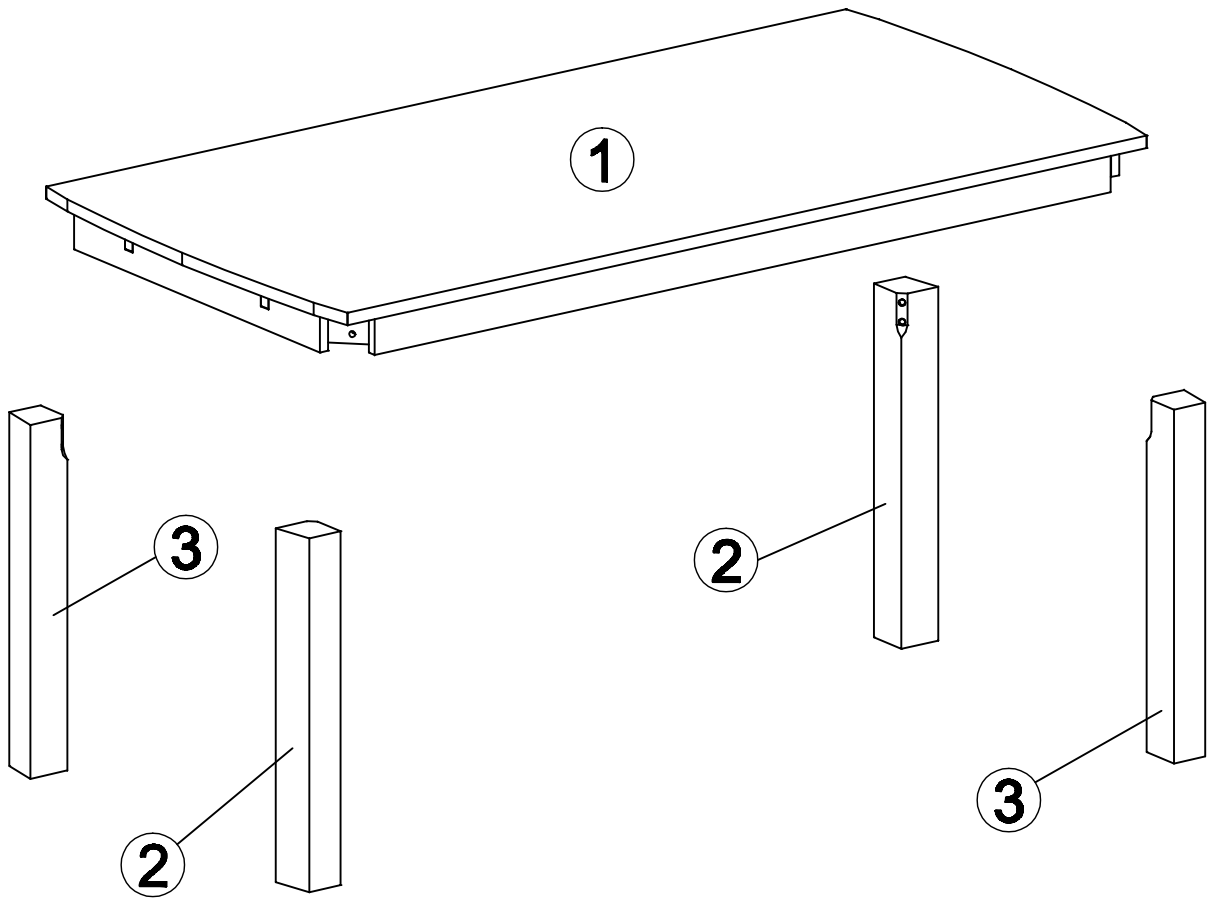

201601,0011

Assembled dimensions

Height	750	mm
Width	2000	mm
Depth	1000	mm

<p>8×A</p>  <p>M8×65mm</p>	<p>8×B</p>  <p>M8</p>	<p>8×C</p>  <p>M8</p>	<p>1×D</p>  <p>5mm</p>
---	--	--	--

1

8xB

8xC

1xD