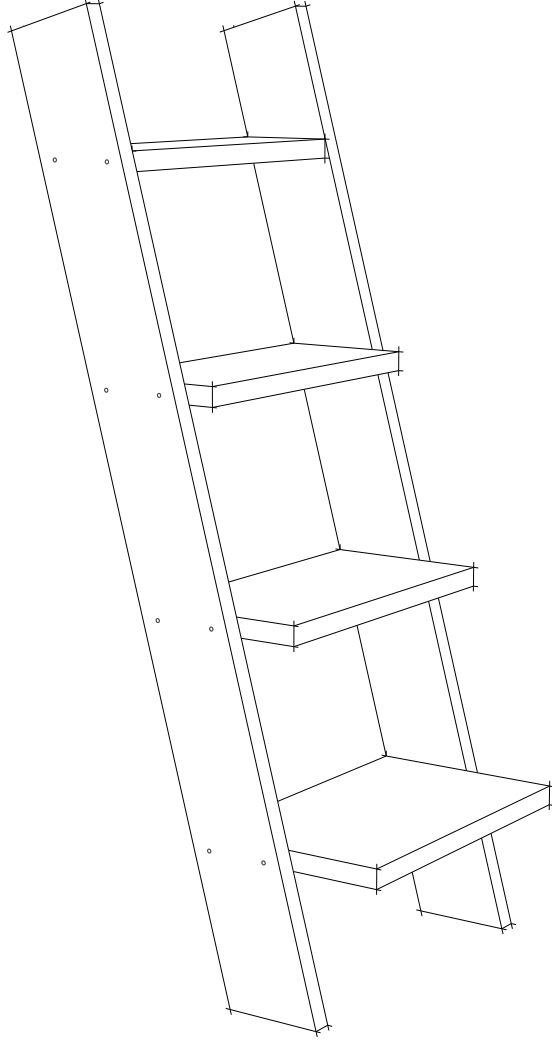

SOLID KİTAPLIK

MONTAJVEKULLANIMKILAVUZU
ASSEMBLYMANUEL

Bu modül iki kiři tarafından kurulmalıdır.
This unit should be assembled by two persons.

Bu modülün kurulumu için gerekli olan araçlar.
The necessary tools (not included)

AKSESUAR LİSTESİ/ ACCESSORY LIST

A09 4x50 YHB Vida  16x	A16 Kabin VidasıTapa  16x
--	---

PARÇA KODLAMA / GENERAL VIEW

MONTAJKILAVUZU /ASSEMBLYMANUEL

*D?đer ürünler?m?z? gördünüz mü?
Have you seen our other products ?*