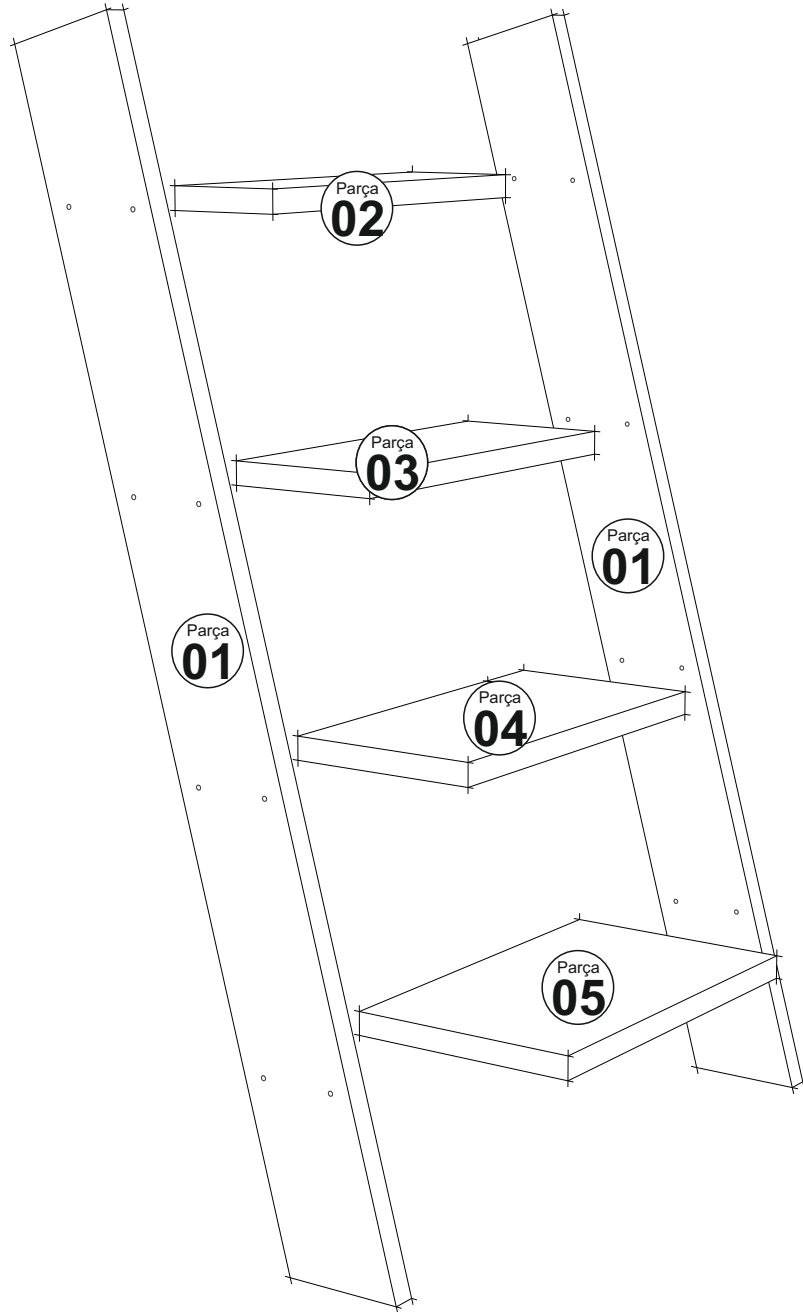

SOLID KİTAPLIK

MONTAJVEKULLANIMKILAVUZU
ASSEMBLYMANUEL

Bu modül iki kiři tarafından kurulmalıdır.
This unit should be assembled by two persons.

Bu modülün kurulumu için gerekli olan araçlar.
The necessary tools (not included)

AKSESUAR LİSTESİ/ ACCESSORY LIST

A09 4x50 YHB Vida  16x	A16 Kabin VidasıTapa  16x
--	---

PARÇA KODLAMA / GENERAL VIEW

MONTAJKILAVUZU /ASSEMBLYMANUEL

*D?đer ürünler?m?z? gördünüz mü?
Have you seen our other products ?*