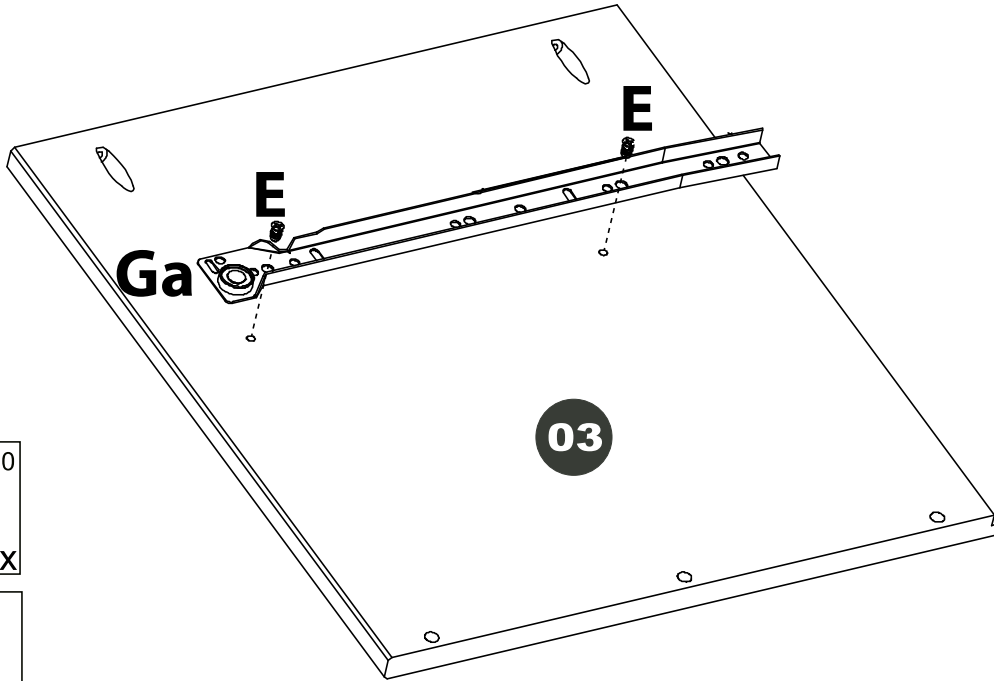

POST NAKO 1 DRW 57563

- | | |
|--|--|
| (D) Montageanleitung
57563 | (GB) Assembly instructions
57563 |
| (FR) Notice de montage
57563 | (IT) Istruzioni di montaggio
57563 |
| (NL) Handleiding voor de montage
57563 | (PL) Instrukcja montażu
57563 |
| (CZ) Montážní návod
57563 | (SK) Návod na montáž
57563 |
| (HU) Szerelési útmutató
57563 | (RO) Instrucțiuni de montaj
57563 |
| (TR) Montaj talimatı
57563 | (RU) Инструкция по монтажу
57563 |

A 8,0x30 20x	B 3,5x30 16x	C 4,0x40 08x	D 3,0x16 06x	E 6,0x10 04x	F 18x
G GA GB 01x	H HA HB 01x	I 01x	J 7,0x50 04x	K 3,0x16 08x	L 04x

1

2

3

4

5

6

2X