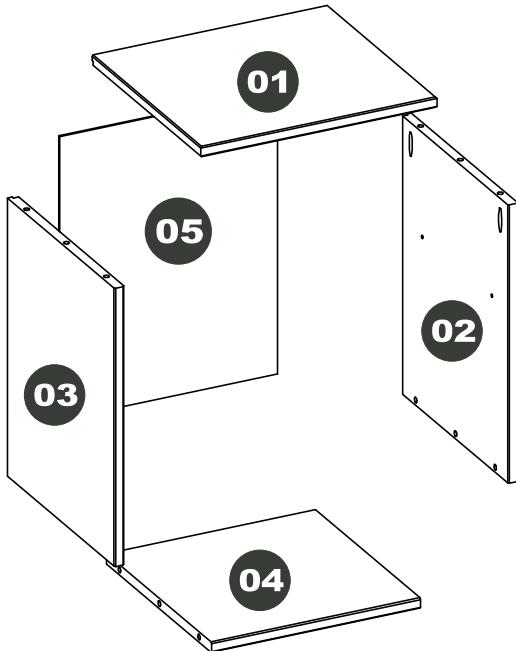

POST NAKO 1 DRW 57563

- | | |
|--|--|
| (D) Montageanleitung
57563 | (GB) Assembly instructions
57563 |
| (FR) Notice de montage
57563 | (IT) Istruzioni di montaggio
57563 |
| (NL) Handleiding voor de montage
57563 | (PL) Instrukcja montażu
57563 |
| (CZ) Montážní návod
57563 | (SK) Návod na montáž
57563 |
| (HU) Szerelési útmutató
57563 | (RO) Instrucțiuni de montaj
57563 |
| (TR) Montaj talimatı
57563 | (RU) Инструкция по монтажу
57563 |

A 8,0x30 20x	B 3,5x30 16x	C 4,0x40 08x	D 3,0x16 06x	E 6,0x10 04x	F 18x
G GA GB 01x	H HA HB 01x	I 01x	J 7,0x50 04x	K 3,0x16 08x	L 04x

1

2

3

4

5

6

2X