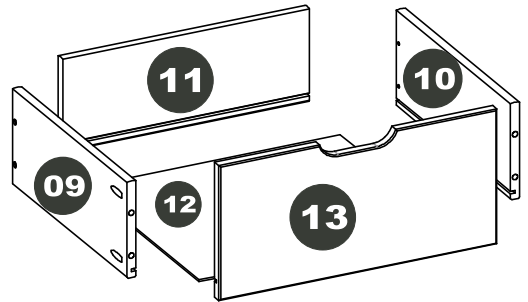

POST NAKO 1 DRW 57563

- | | |
|--|--|
| (D) Montageanleitung
57563 | (GB) Assembly instructions
57563 |
| (FR) Notice de montage
57563 | (IT) Istruzioni di montaggio
57563 |
| (NL) Handleiding voor de montage
57563 | (PL) Instrukcja montażu
57563 |
| (CZ) Montážní návod
57563 | (SK) Návod na montáž
57563 |
| (HU) Szerelési útmutató
57563 | (RO) Instrucțiuni de montaj
57563 |
| (TR) Montaj talimatı
57563 | (RU) Инструкция по монтажу
57563 |

A 8,0x30 20x	B 3,5x30 16x	C 4,0x40 08x	D 3,0x16 06x	E 6,0x10 04x	F 18x
G GA GB 01x	H HA HB 01x	I 01x	J 7,0x50 04x	K 3,0x16 08x	L 04x

1

2

3

4

5

6

2X