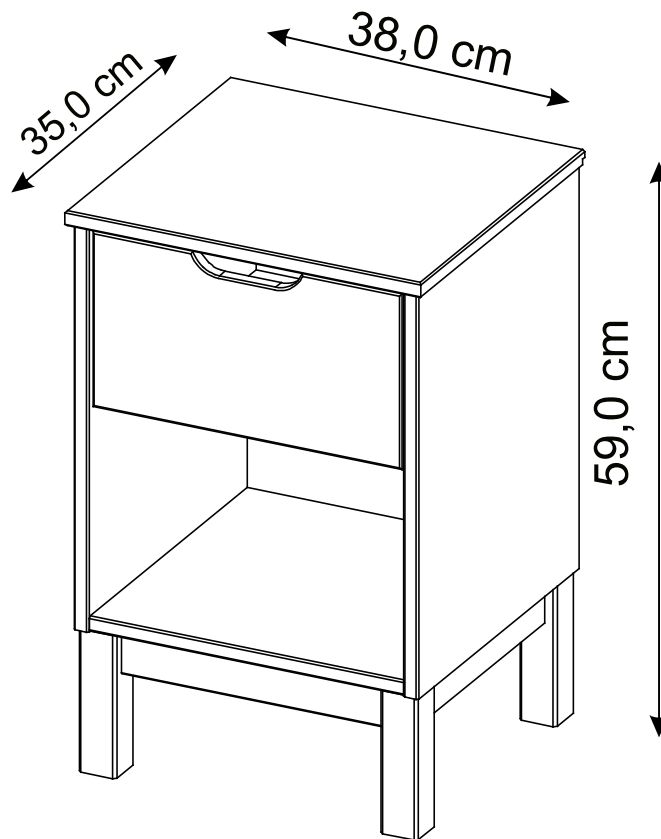

POST NAKO 1 DRW 57563

- | | |
|--|--|
| (D) Montageanleitung
57563 | (GB) Assembly instructions
57563 |
| (FR) Notice de montage
57563 | (IT) Istruzioni di montaggio
57563 |
| (NL) Handleiding voor de montage
57563 | (PL) Instrukcja montażu
57563 |
| (CZ) Montážní návod
57563 | (SK) Návod na montáž
57563 |
| (HU) Szerelési útmutató
57563 | (RO) Instrucțiuni de montaj
57563 |
| (TR) Montaj talimatı
57563 | (RU) Инструкция по монтажу
57563 |

A 8,0x30 20x	B 3,5x30 16x	C 4,0x40 08x	D 3,0x16 06x	E 6,0x10 04x	F 18x
G GA GB 01x	H HA HB 01x	I 01x	J 7,0x50 04x	K 3,0x16 08x	L 04x

1

2

3

4

5

6

2X