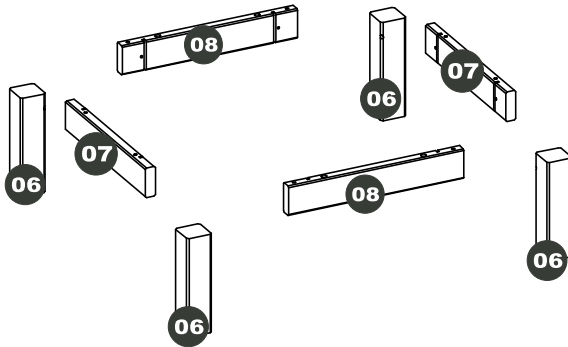

POST NAKO 1 DRW 57563

- | | |
|--|--|
| (D) Montageanleitung
57563 | (GB) Assembly instructions
57563 |
| (FR) Notice de montage
57563 | (IT) Istruzioni di montaggio
57563 |
| (NL) Handleiding voor de montage
57563 | (PL) Instrukcja montażu
57563 |
| (CZ) Montážní návod
57563 | (SK) Návod na montáž
57563 |
| (HU) Szerelési útmutató
57563 | (RO) Instrucțiuni de montaj
57563 |
| (TR) Montaj talimatı
57563 | (RU) Инструкция по монтажу
57563 |

A 8,0x30 20x	B 3,5x30 16x	C 4,0x40 08x	D 3,0x16 06x	E 6,0x10 04x	F 18x
G GA GB 01x	H HA HB 01x	I 01x	J 7,0x50 04x	K 3,0x16 08x	L 04x

1

2

3

4

5

6

2X