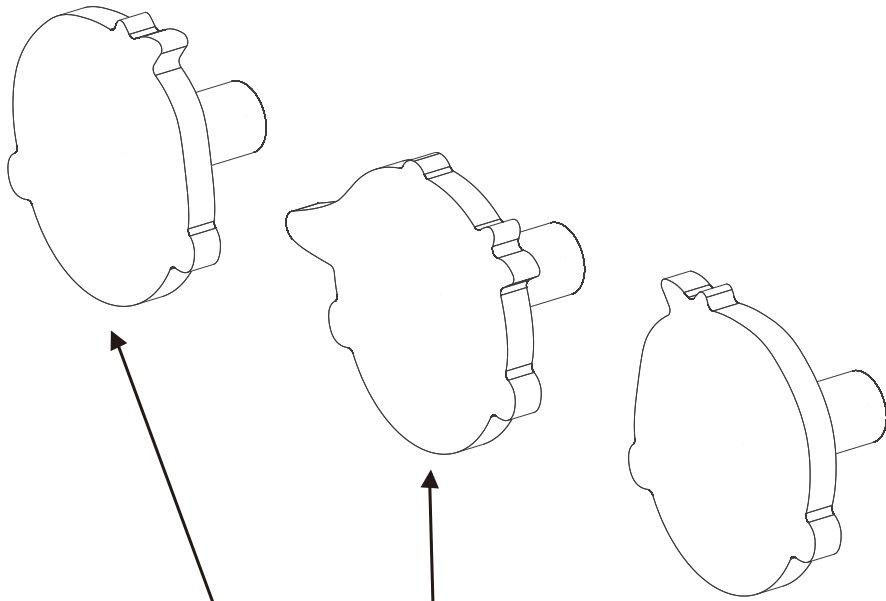

ADVERTENCIA: SE REQUIERE EL MONTAJE POR UN ADULTO. El producto debe ser montado por un adulto.

VARNING: MONTERING AV VUXEN KRÄVS – Produkten måste monteras av en vuxen person

VAROVÁNÍ: VYŽADUJE MONTÁŽ DOSPĚLOU OSOBOU – Výrobek musí sestavit dospelá osoba.

FIGYELMEZTETÉS: ÖSSZESZERELÉS FELNŐTT SEGÍTSÉGÉVEL - A terméket felnőttnek kell összeszerelnie

PRODUCT INFORMATION

Simson Hook, Brown, MDF

82052971

2kgs/4.4lbs each