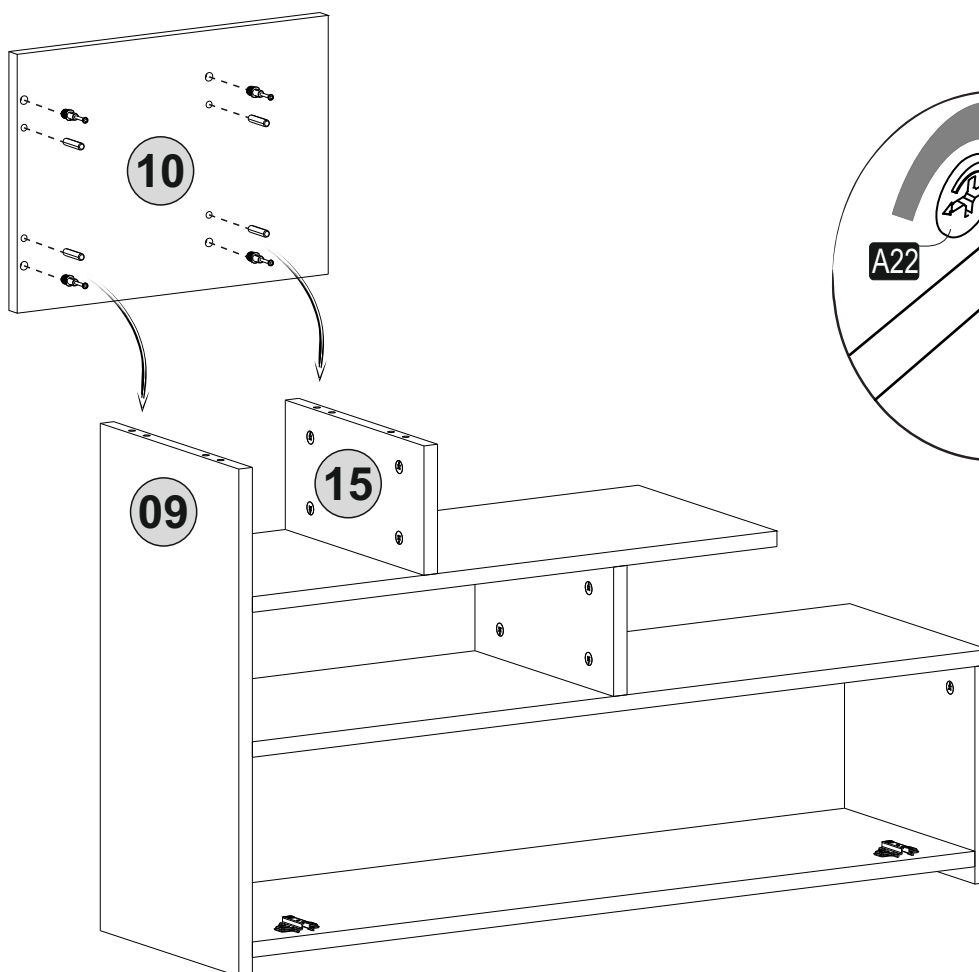

PARÇA TANILAMA / GENERAL VIEW

1. step

2. step

3^{step}

Rotate (90°)

4. step

5. step

6^{step}

7^{step}

8 step

9 step

10.^{step}

A = Menteşe bağlama vidası / to connect the hinge to the door
B = Kapak ayar vidası / to arrange the door

Oklar kapağın ayarlama yönünü gösterir.
Arrows to show the directions for arrangement of doors