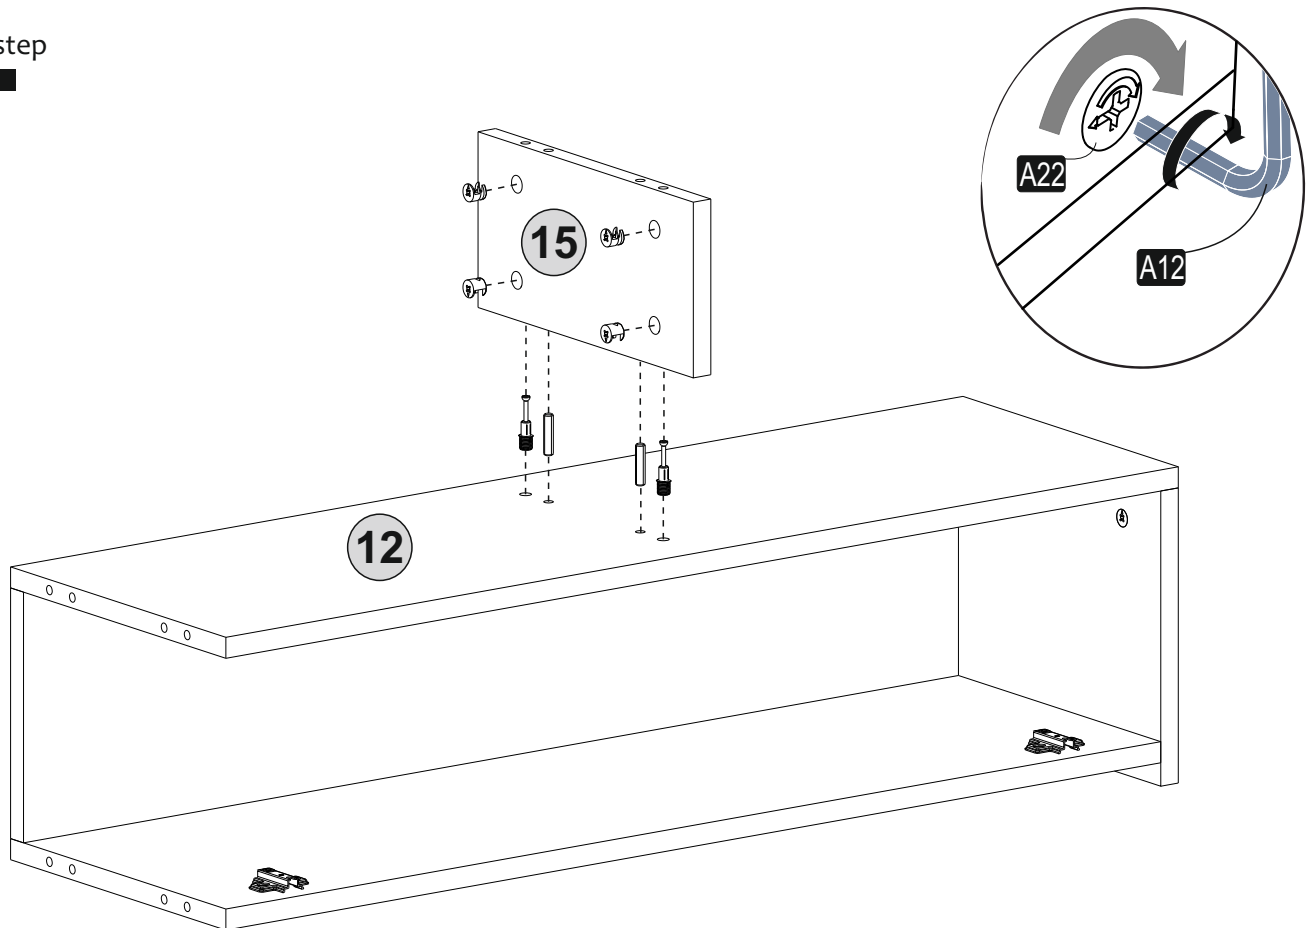

PARÇA TANILAMA / GENERAL VIEW

1. step

2. step

3^{step}

Rotate (90°)

4. step

5. step

6^{step}

7^{step}

8 step

9 step

10.^{step}

A = Menteşe bağlama vidası / to connect the hinge to the door
B = Kapak ayar vidası / to arrange the door

Oklar kapağın ayarlama yönünü gösterir.
Arrows to show the directions for arrangement of doors