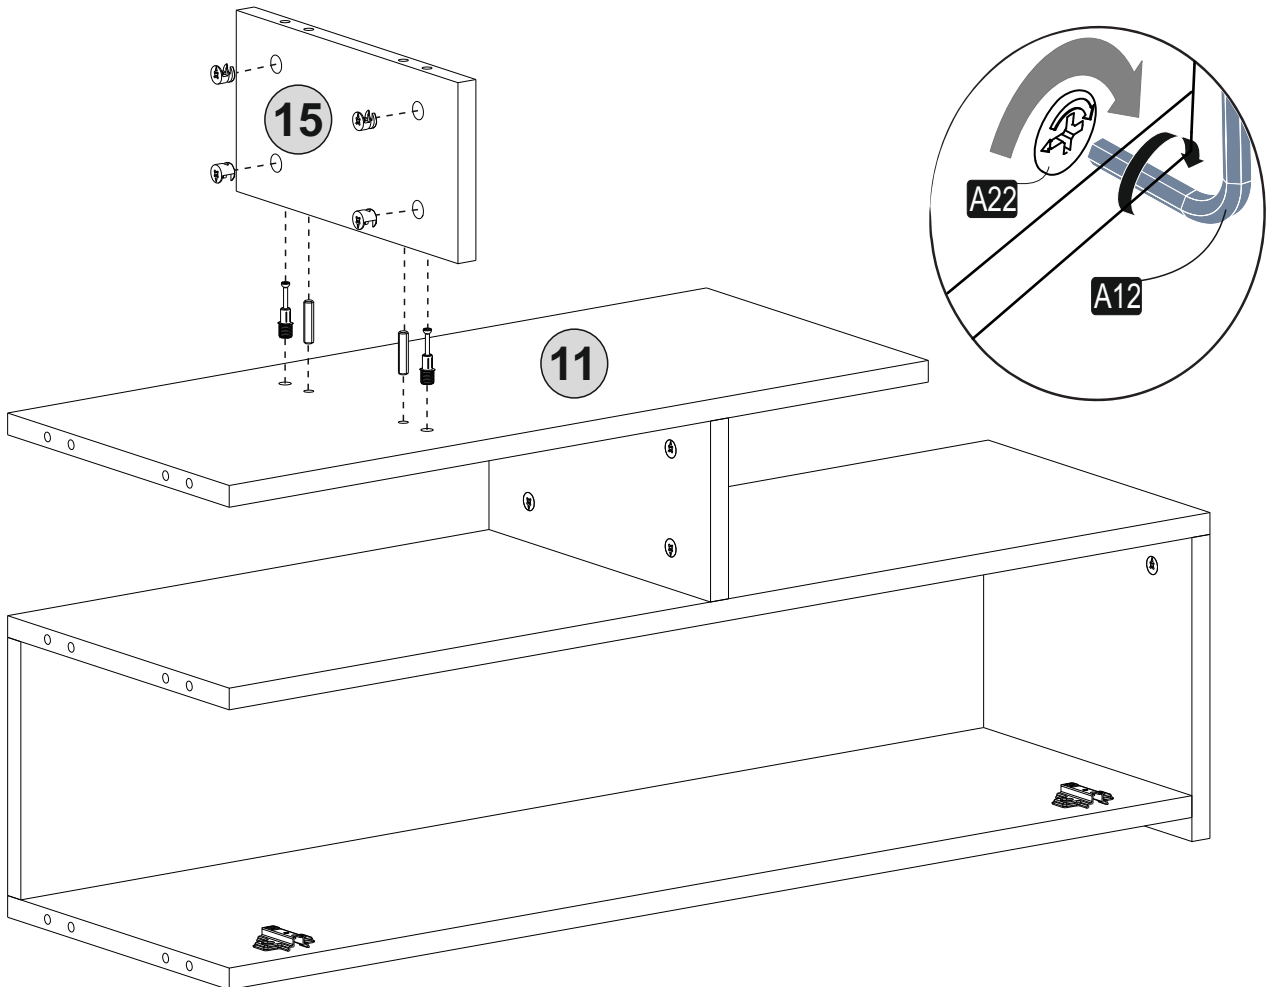

PARÇA TANILAMA / GENERAL VIEW

1. step

2. step

3^{step}

Rotate (90°)

4. step

5. step

6^{step}

7^{step}

8 step

9 step

10.^{step}

A = Menteşe bağlama vidası / to connect the hinge to the door
B = Kapak ayar vidası / to arrange the door

Oklar kapağın ayarlama yönünü gösterir.
Arrows to show the directions for arrangement of doors