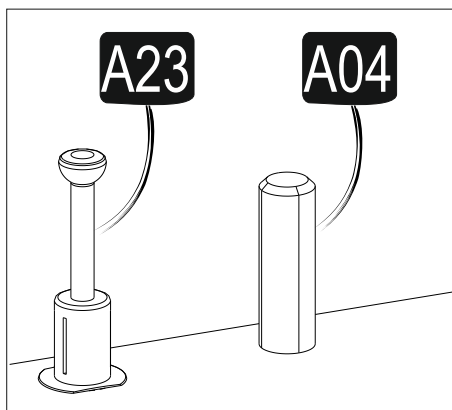

PARÇA TANILAMA / GENERAL VIEW

1. step

2. step

3^{step}

Rotate (90°)

4. step

5. step

6^{step}

7^{step}

8 step

9 step

10.^{step}

A = Menteşe bağlama vidası / to connect the hinge to the door
B = Kapak ayar vidası / to arrange the door

Oklar kapağın ayarlama yönünü gösterir.
Arrows to show the directions for arrangement of doors