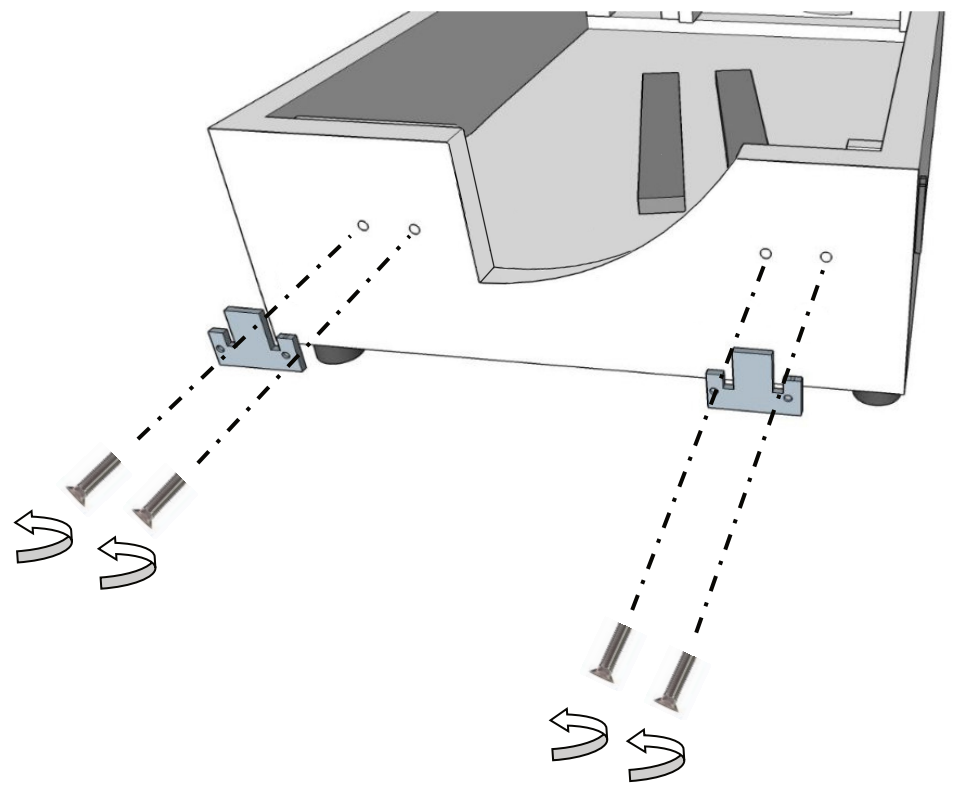

Name - Nazwa - Naam - Name - Isim – название -
Nome - Nom - Numele - Meno - Jméno - Neve

DAZZLING DAISY
LC-2QBK

2/9

C x 4   D x 4

G x 4
M6 x 20   F x 2