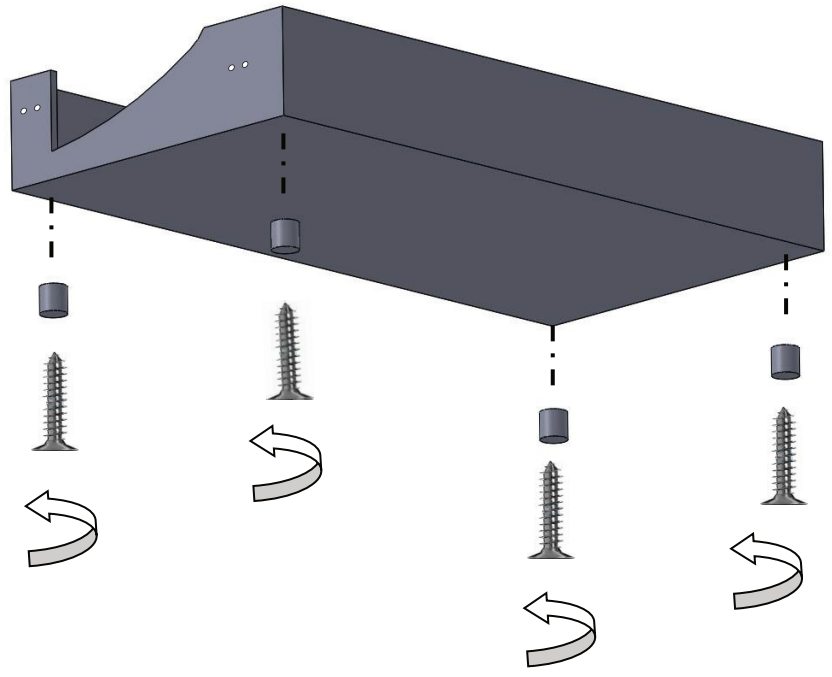

Name - Nazwa - Naam - Name - Isim – название -
Nome - Nom - Numele - Meno - Jméno - Neve

DAZZLING DAISY
LC-2QBK

2/9

C x 4   D x 4

G x 4
M6 x 20   F x 2