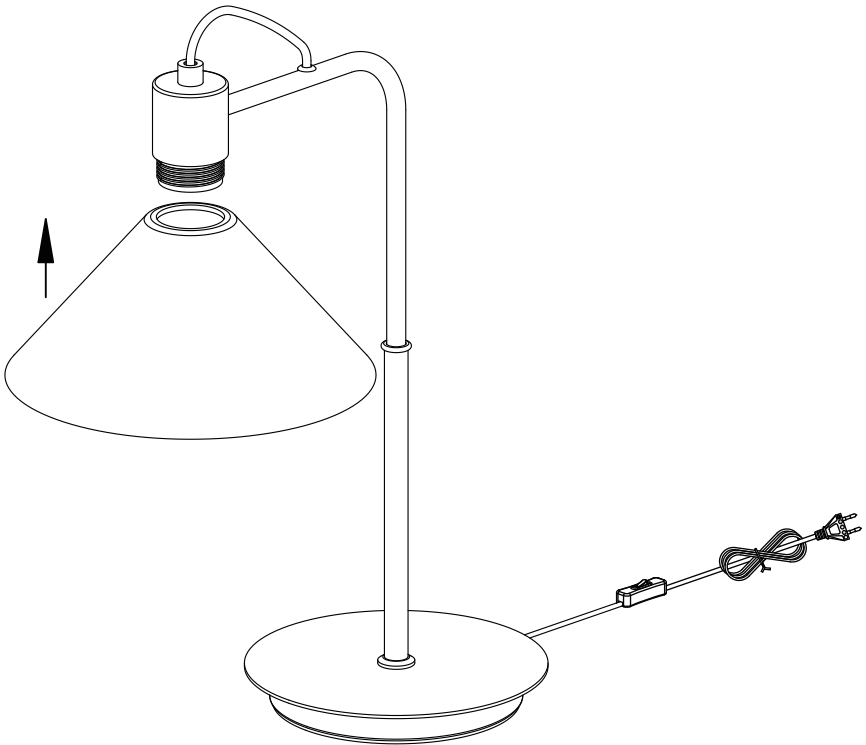

Spot Table lamp

Hübsch
DANISH HOME INTERIOR & DESIGN

x1

x1

x1

x1

x1

220-240V~50Hz, E27 MAX 60W