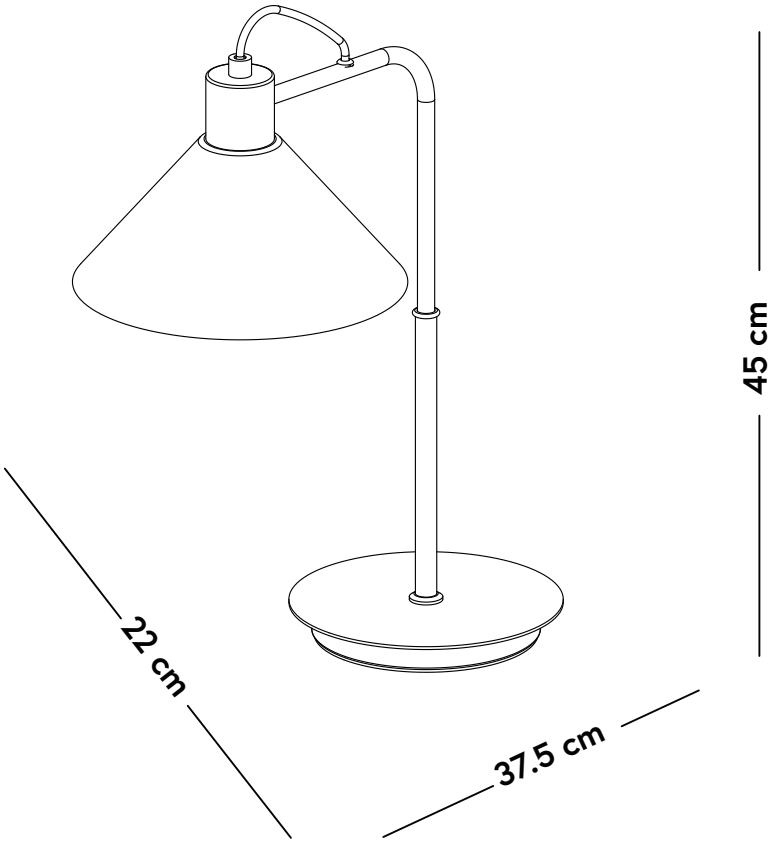

Spot Table lamp

Hübsch
DANISH HOME INTERIOR & DESIGN

x1

x1

x1

x1

x1

220-240V~50Hz, E27 MAX 60W