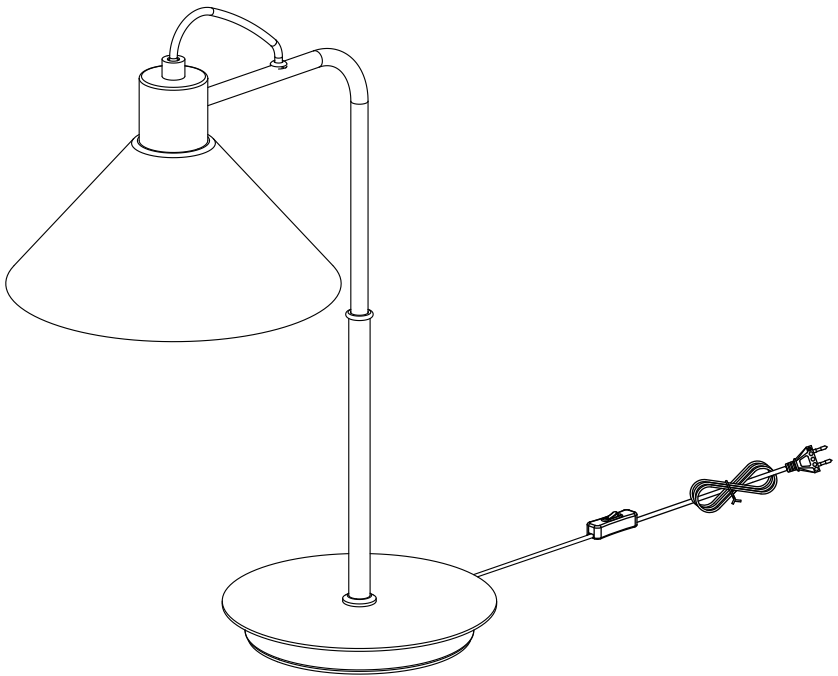

Spot Table lamp

Hübsch
DANISH HOME INTERIOR & DESIGN

x1

x1

x1

x1

x1

220-240V~50Hz, E27 MAX 60W