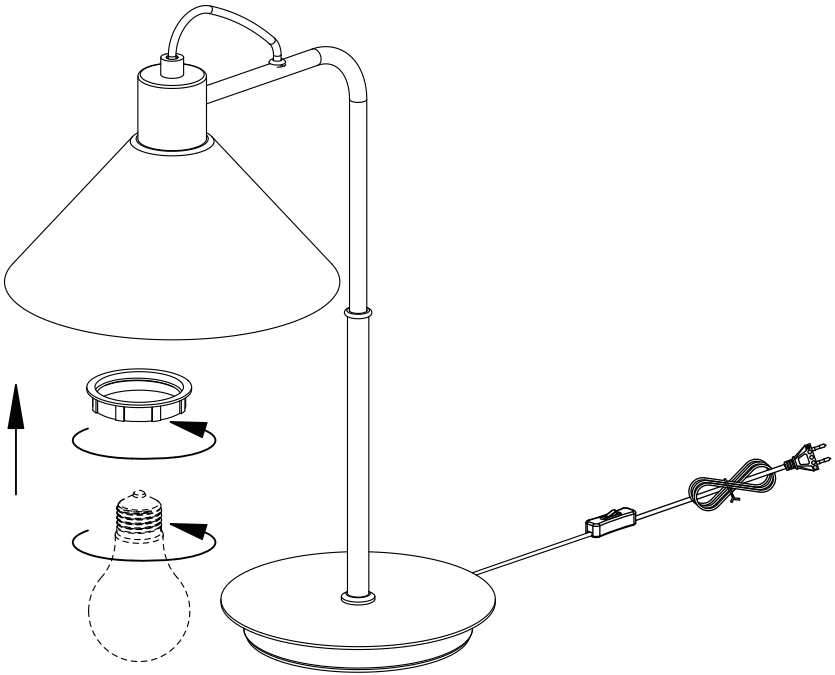

Spot Table lamp

Hübsch
DANISH HOME INTERIOR & DESIGN

x1

x1

x1

x1

x1

220-240V~50Hz, E27 MAX 60W