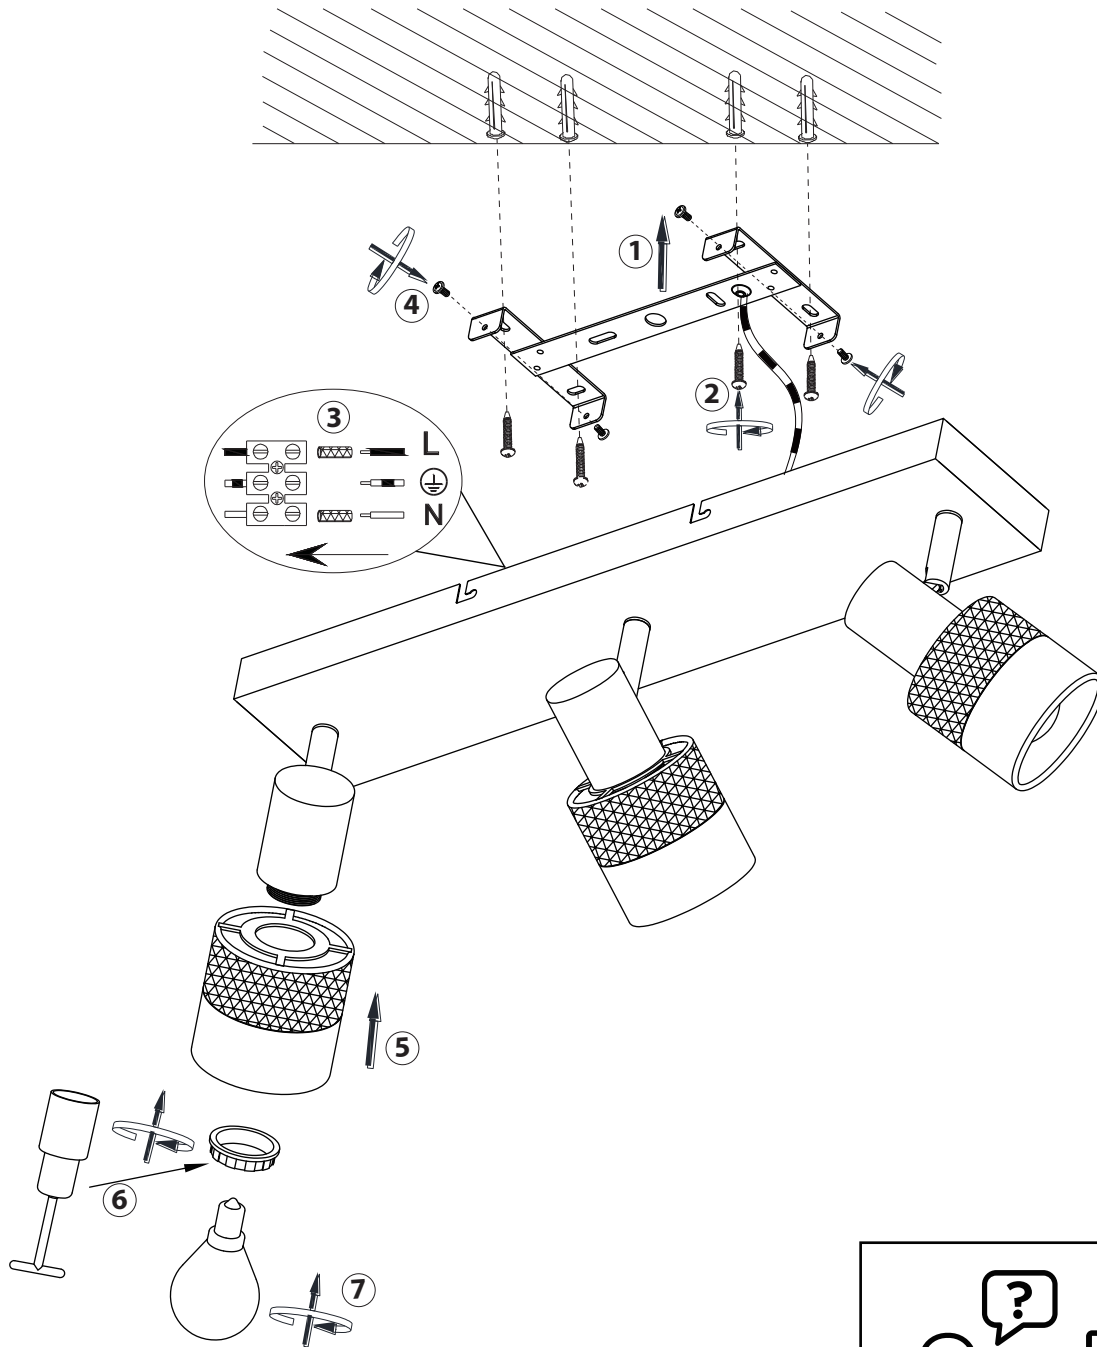

(SR) UPOZORENJE!

Prije početka montaže, pažljivo pročitajte sigurnosne upute!

(UK) ПОПЕРЕДЖЕННЯ!

Перед розбиранням, будь ласка, уважно прочитайте інструкції з техніки безпеки!

230V~50Hz 3x E14 max. 10W

trio-lighting.com/
811700332