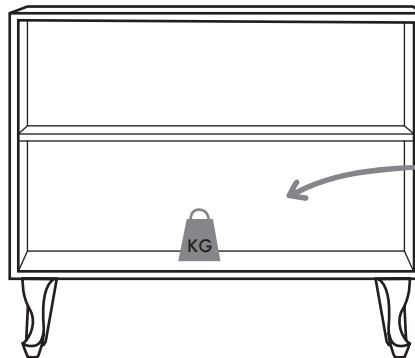

INSTRUCCIONES DE MONTAJE
ASSEMBLY INSTRUCTIONS
NOTICE DE MONTAGE

RNT
X REALLY NICE THINGS

TANZA BUREAU

PIEZAS
PIECES
PIÈCES

PASOS
STEPS
ÉTAPES

1

2

Adapta Blue SL
C/ Creu Roja, 1
Bloque B ss 17
46014 Valencia
ESB02422061

3

4

!

EMPEZAR A LLENAR DESDE EL ESTANTE MÁS BAJO
Start to fill from the lowest fill