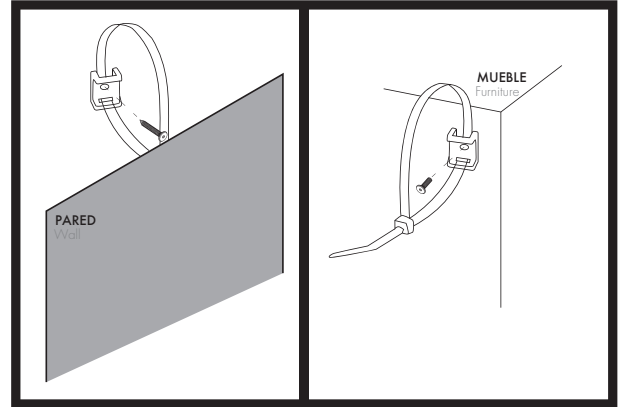

INSTRUCCIONES DE MONTAJE
ASSEMBLY INSTRUCTIONS
NOTICE DE MONTAGE

RNT
X REALLY NICE THINGS

TANZA BUREAU

PIEZAS
PIECES
PIÈCES

PASOS
STEPS
ÉTAPES

1

2

Adapta Blue SL
C/ Creu Roja, 1
Bloque B ss 17
46014 Valencia
ESB02422061

3

4

!

EMPEZAR A LLENAR DESDE EL ESTANTE MÁS BAJO
Start to fill from the lowest fill