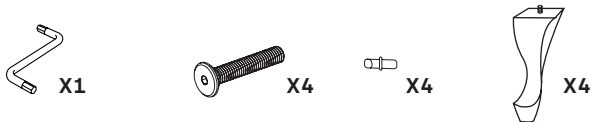

INSTRUCCIONES DE MONTAJE
ASSEMBLY INSTRUCTIONS
NOTICE DE MONTAGE

RNT
X REALLY NICE THINGS

TANZA BUREAU

PIEZAS
PIECES
PIÈCES

PASOS
STEPS
ÉTAPES

1

2

Adapta Blue SL
C/ Creu Roja, 1
Bloque B ss 17
46014 Valencia
ESB02422061

3

4

!

EMPEZAR A LLENAR DESDE EL ESTANTE MÁS BAJO
Start to fill from the lowest fill