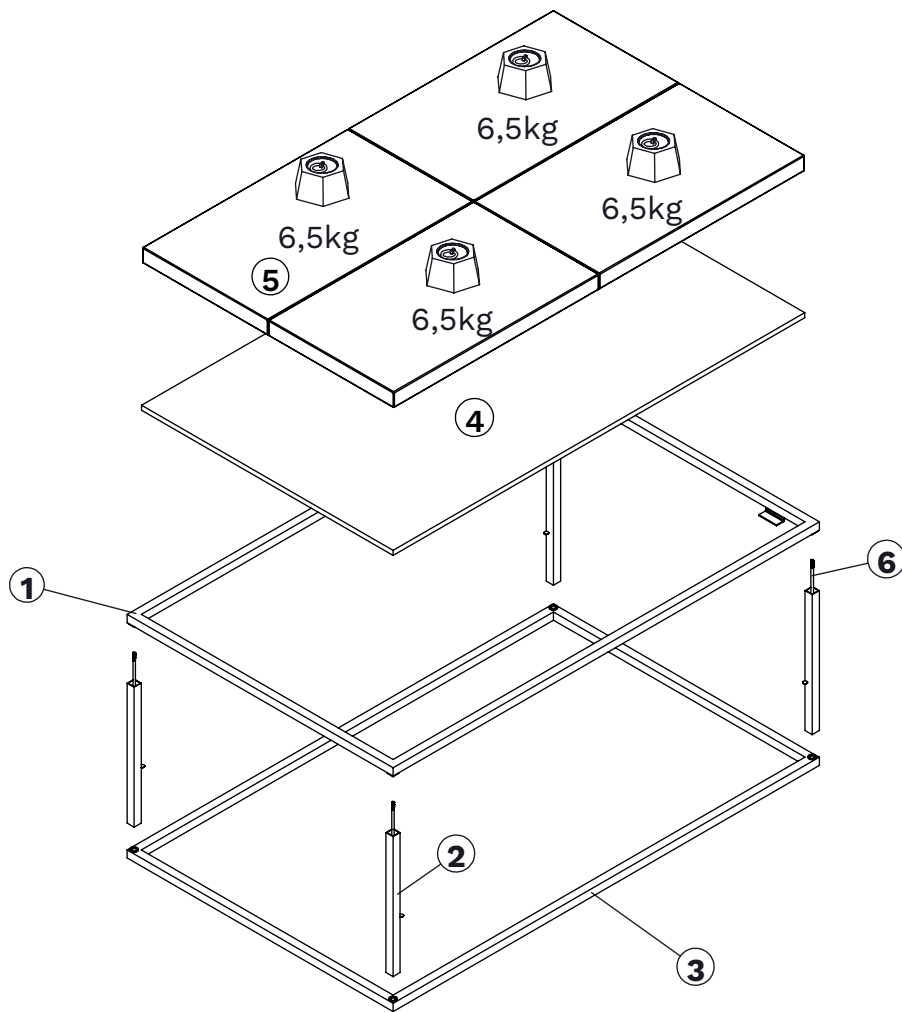

DOURO

0 : 20

x 1

TEMAHOME
welcome vibrations

○	x	mm	
1	1	1196 x 746 x 20	1
2	4	340 x 20 x 20	1
3	1	1196 x 746 x 30	1
4	1	1155 x 705 x 12	1
5	4	576 x 352 x 38	1
6	4	355 x Ø6	1

UTD x 4

KJ x 1

EFC x 4

1

2

3

4

5

6