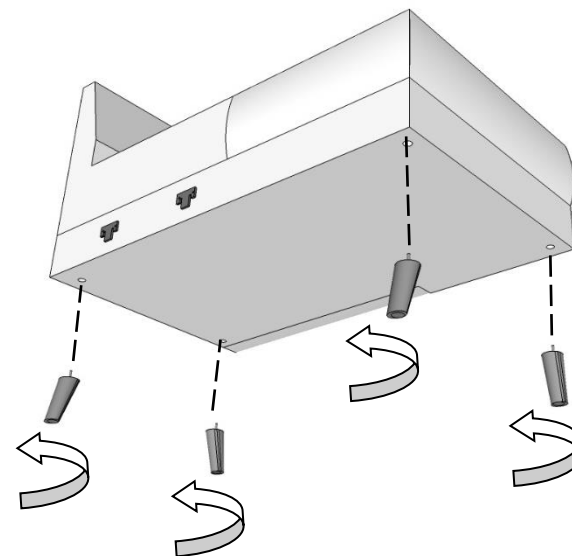

Name - Nazwa - Naam - Name - Isim – название - Nome - Nom - Numele - Meno - Jméno - Neve					<b>BERGAMO / STYLISH STAN 2Q-LCBK</b>					<b>1/7</b>	
DE Montageanleitung PL Instrukcja montażu NL Handleiding voor de montage GB Assembly instructions			TR Montaj talimatı RU Инструкция по монтажу IT Istruzioni di montaggio FR Notice de montage			RO Instructiuni de asamblare SK Montážny návod CZ Montážní návod HU Szerelési útmutató					
					 30		 2		 6 m <sup>2</sup>		
A		6									
B		6									

Name - Nazwa - Naam - Name - Isim – название -  
Nome - Nom - Numele - Meno - Jméno - Neve

**BERGAMO / STYLISH STAN  
2QL-LCBKR**

**2/7**

A  x 6    B  x 6

**6 x**

**AB**

AB  x 2

Name - Nazwa - Naam - Name - Isim – название -  
Nome - Nom - Numele - Meno - Jméno - Neve

**BERGAMO / STYLISH STAN**  
**2QL-LCBKR**

**3/7**

AB  x 4

Name - Nazwa - Naam - Name - Isim – название -  
Nome - Nom - Numele - Meno - Jméno - Neve

**BERGAMO / STYLISH STAN  
2QL-LCBKR**

**4/7**

Name - Nazwa - Naam - Name - Isim – название -  
Nome - Nom - Numele - Meno - Jméno - Neve