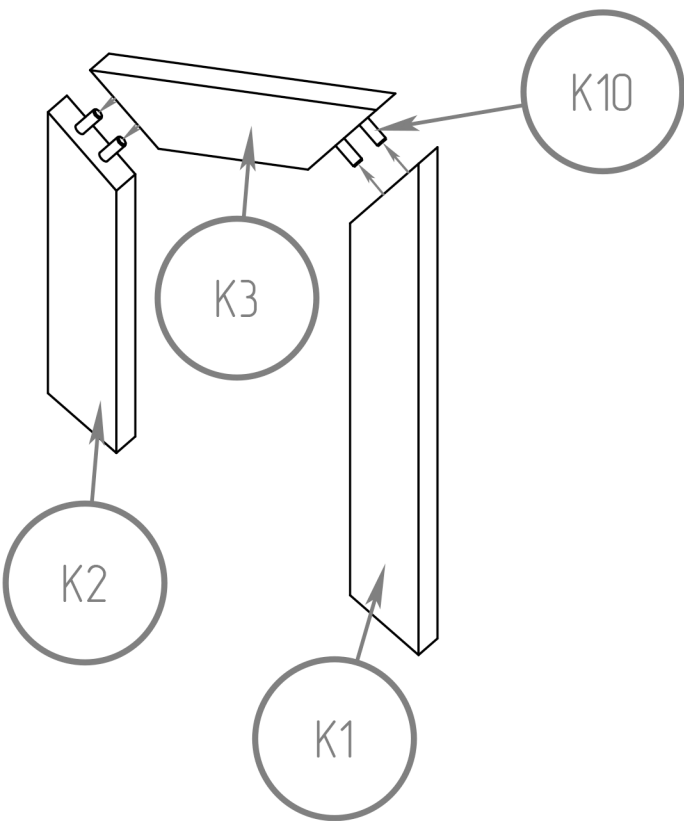

70x140 70x160
80x140 80x160 80x180 80x190 80x200
90x140 90x160 90x180 90x190 90x200

SCREWS

ELEMENTS

S110 - x8	SK1 - x2
S80 - x16	SK2 - x1
S50 - x4	SKK2 - x1
W25 - x12	NDP - x1
K8 - x40	NDL - x1
K10 - x20	NKP - x1
	NKL - x1
	K1 - x1
	K2 - x1
	K3 - x1
	B2 - x1
	B1 - x2
	LDS - x4
	LKS - x2
	ST - x12-16

LDS

W25 M4x25

S80

S80 M6x80

B2

NIE SKAKAĆ
NO JUMPING

Wysokość materaca

Mattress height