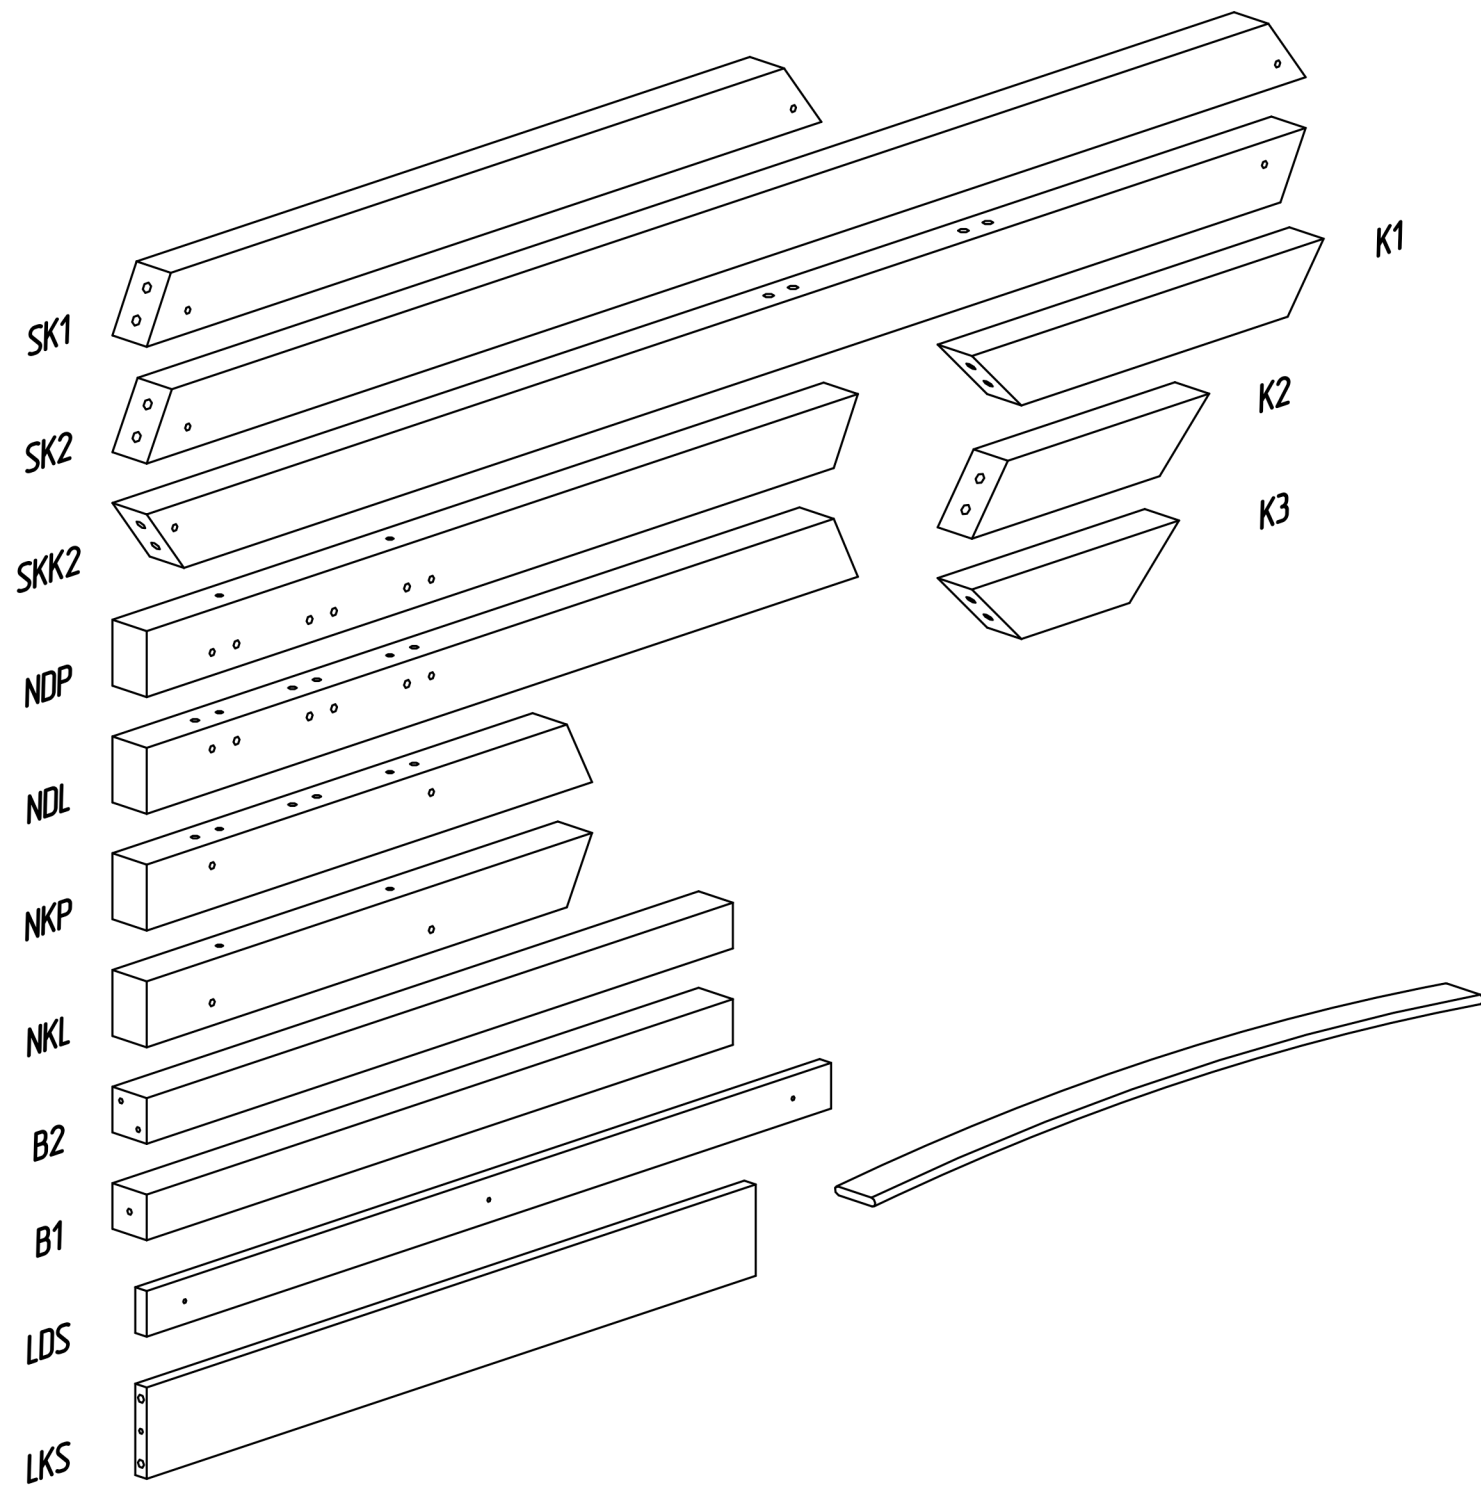

70x140 70x160
80x140 80x160 80x180 80x190 80x200
90x140 90x160 90x180 90x190 90x200

SCREWS

ELEMENTS

S110 - x8	SK1 - x2
S80 - x16	SK2 - x1
S50 - x4	SKK2 - x1
W25 - x12	NDP - x1
K8 - x40	NDL - x1
K10 - x20	NKP - x1
	NKL - x1
	K1 - x1
	K2 - x1
	K3 - x1
	B2 - x1
	B1 - x2
	LDS - x4
	LKS - x2
	ST - x12-16

BD

BDS

BK

<i>BD - x1</i>
<i>BDS - x1</i>
<i>BK - x2</i>

K8

BD

K8

K8
M8x35

S110

S80
M6x80

S50

S50 M6X50

W25

LDS

LDS

LDS

LDS

W25 M4x25

S80

S80 M6x80

B2

NIE SKAKAĆ
NO JUMPING

Wysokość materaca

Mattress height