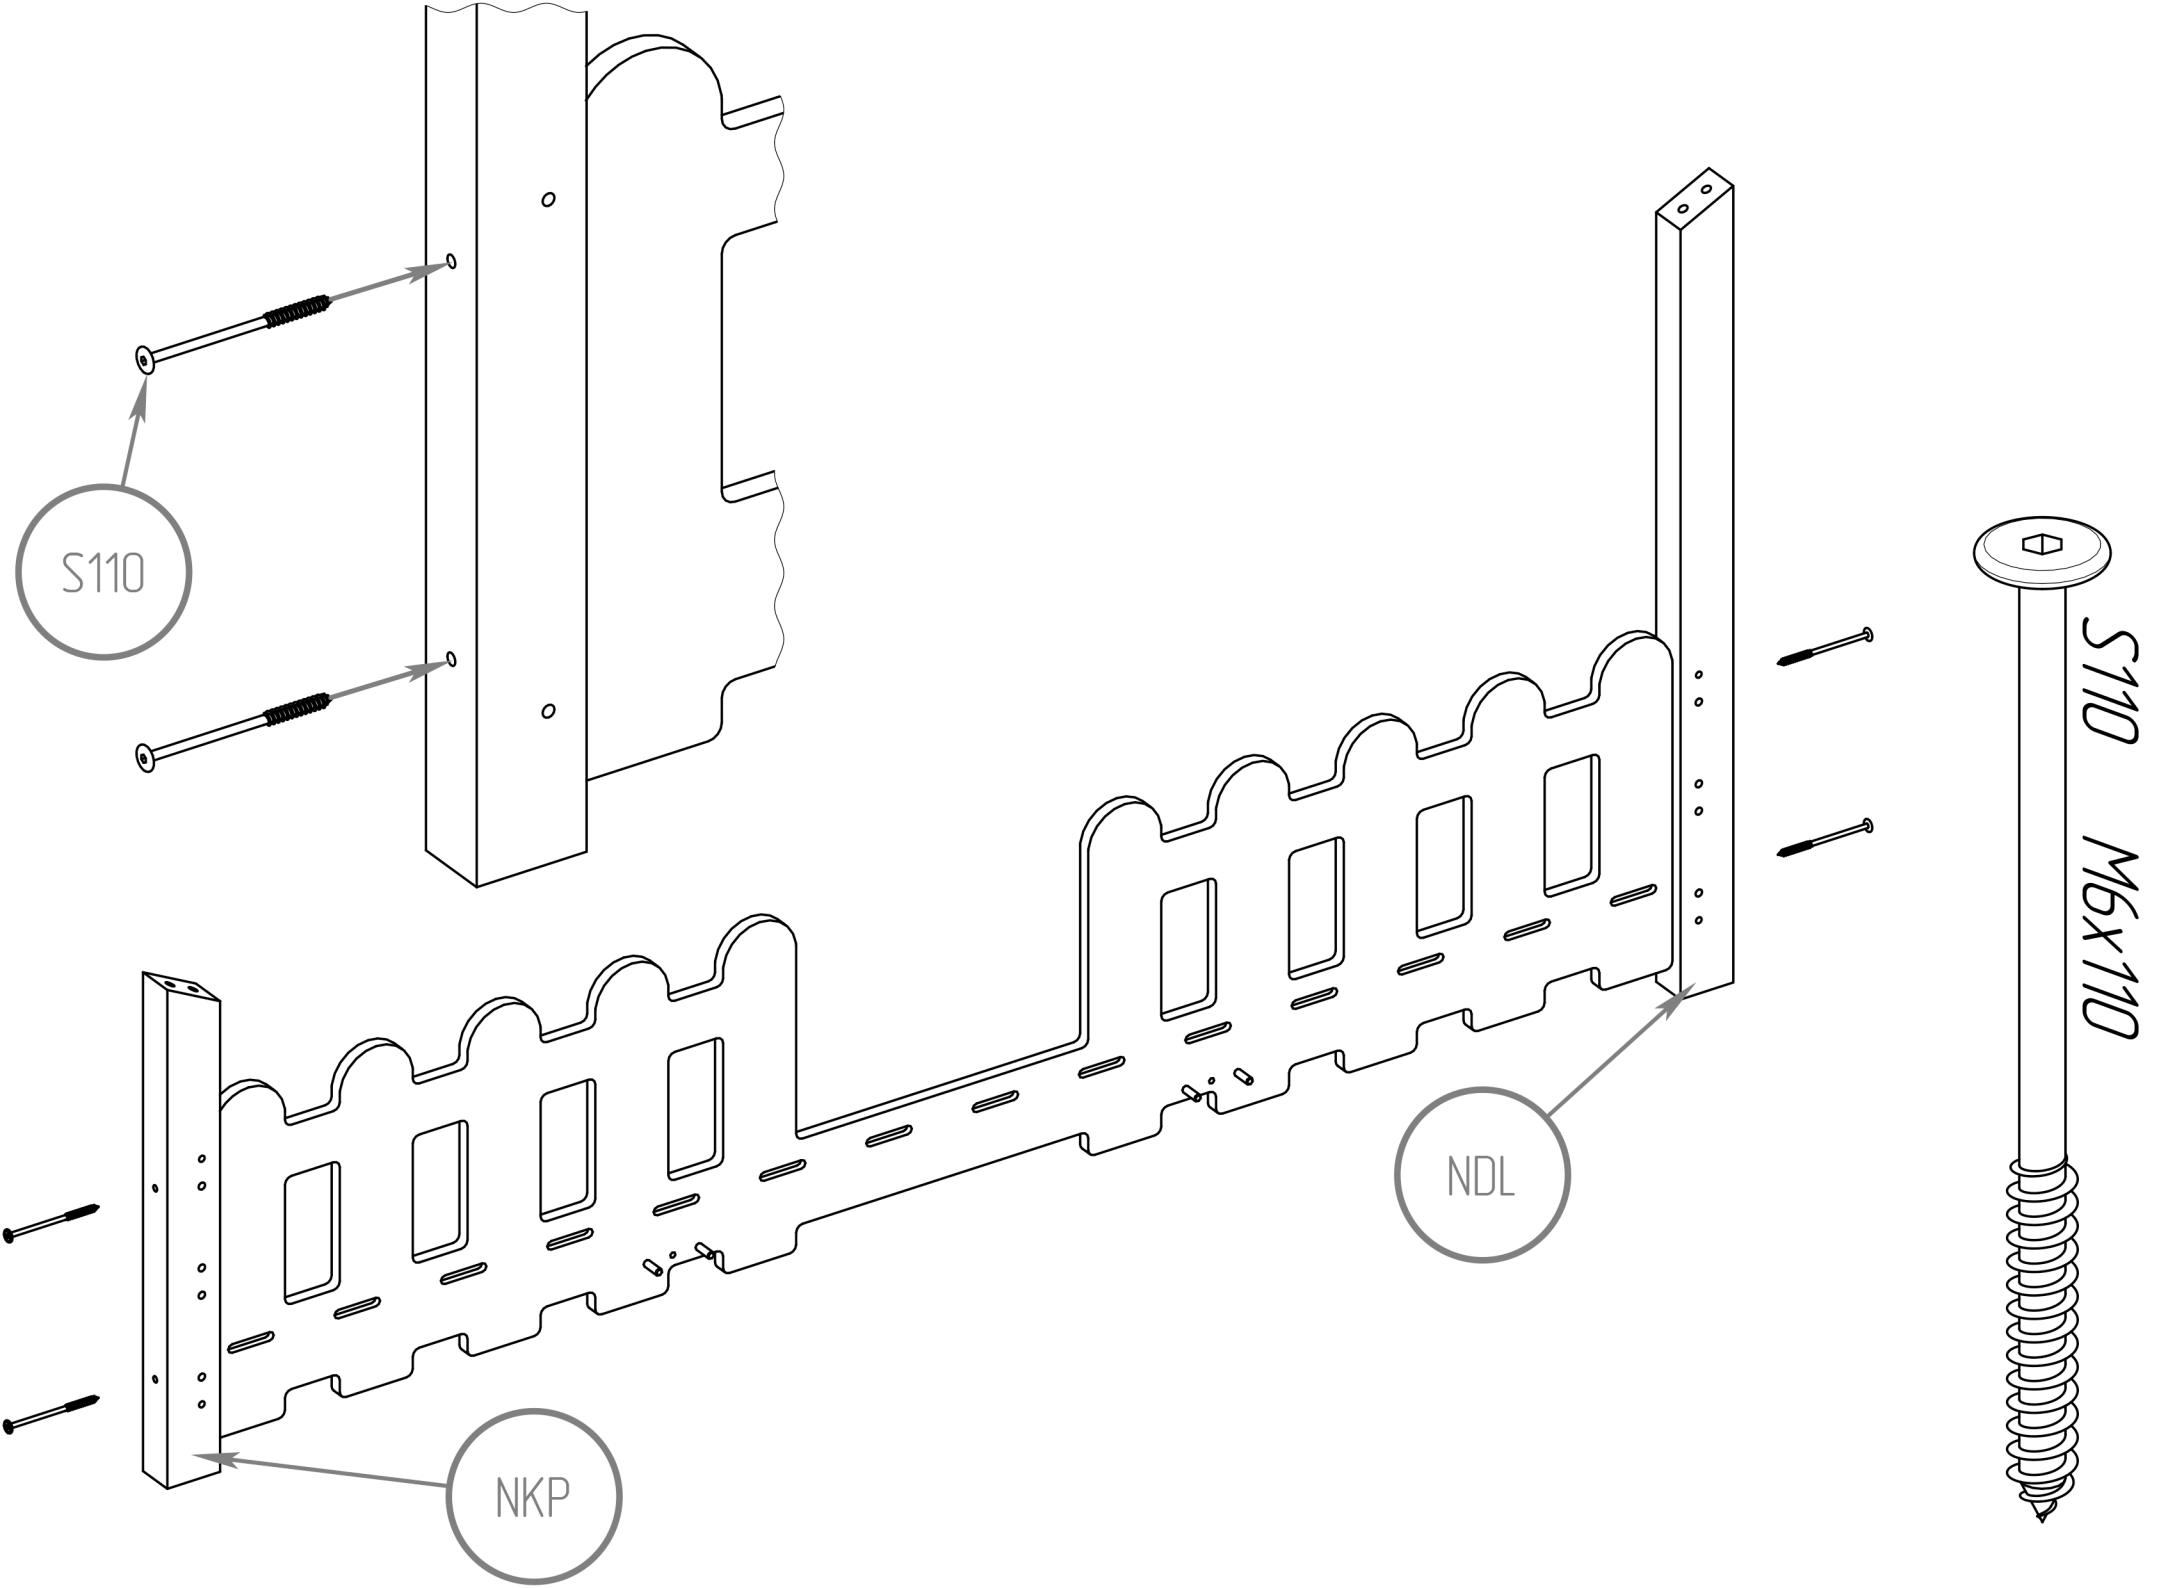

70x140 70x160
80x140 80x160 80x180 80x190 80x200
90x140 90x160 90x180 90x190 90x200

SCREWS

ELEMENTS

S110 - x8	SK1 - x2
S80 - x16	SK2 - x1
S50 - x4	SKK2 - x1
W25 - x12	NDP - x1
K8 - x40	NDL - x1
K10 - x20	NKP - x1
	NKL - x1
	K1 - x1
	K2 - x1
	K3 - x1
	B2 - x1
	B1 - x2
	LDS - x4
	LKS - x2
	ST - x12-16

S110

S80
M6x80

S50

S50 M6X50

W25

LDS

LDS

LDS

LDS

W25 M4x25

S80

S80 M6x80

B2

NIE SKAKAĆ
NO JUMPING

Wysokość materaca

Mattress height