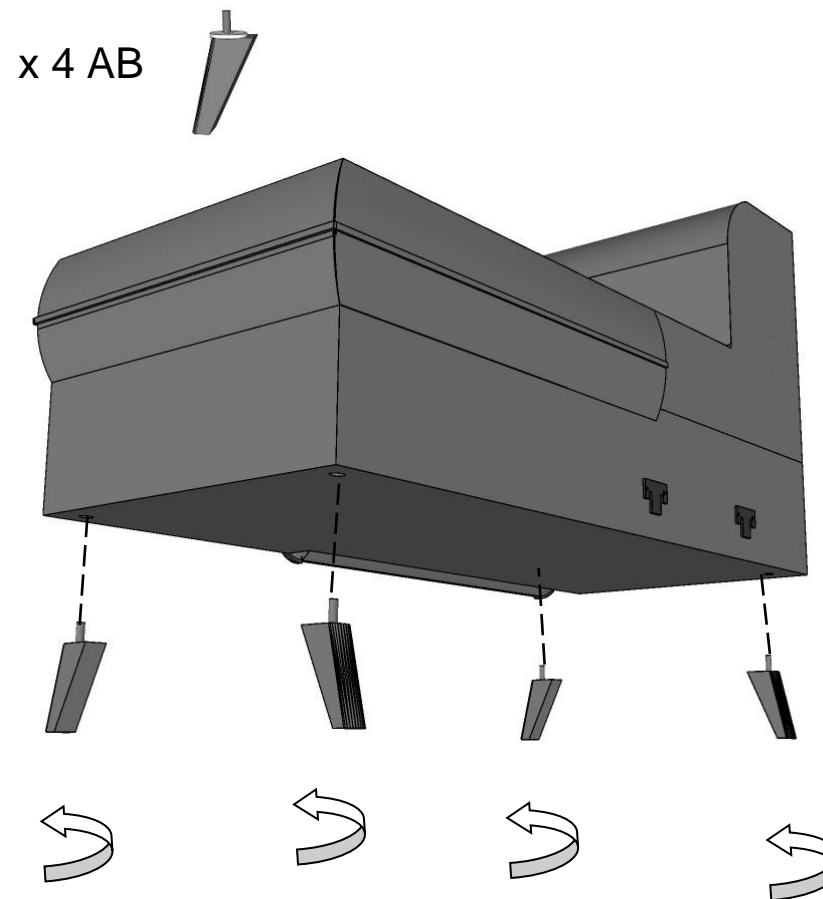

Name - Nazwa - Naam - Name - Isim – название -
Nome - Nom - Numele - Meno - Iméno - Neve

SWEET HARMONY / HENRY
LCL-2Q-HAEECR

2/9