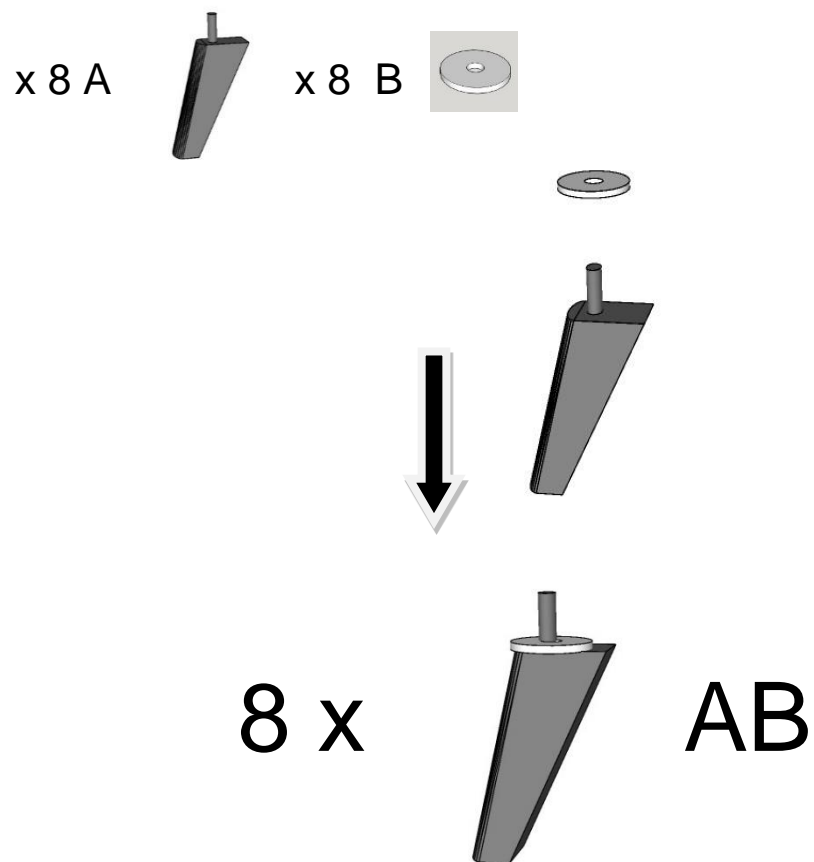

Name - Nazwa - Naam - Name - Isim – название - Nome - Nom - Numele - Meno - Jméno - Neve			SWEET HARMONY / HENRY LC-2Q-HAEEC		1/9
DE Montageanleitung PL Instrukcja montażu NL Handleiding voor de montage GB Assembly instructions		TR Montaj talimatı RU Инструкция по монтажу IT Istruzioni di montaggio FR Notice de montage		RO Instructiuni de asamblare SK Montážny návod CZ Montážní návod HU Szerelési útmutató	
			 30	 2	 7 m2
A		8			
B		8			

Name - Nazwa - Naam - Name - Isim – название -
Nome - Nom - Numele - Meno - Iméno - Neve

SWEET HARMONY / HENRY
LCL-2Q-HAEECR

2/9

Name - Nazwa - Naam - Name - Isim – название -
Nome - Nom - Numele - Meno - Jméno - Neve

SWEET HARMONY / HENRY
LCL-2Q-HAEECR

3/9

x 4 AB

Name - Nazwa - Naam - Name - Isim – название -
Nome - Nom - Numele - Meno - Jméno - Neve

SWEET HARMONY / HENRY
LCL-2Q-HAEECR

4/9

Name - Nazwa - Naam - Name - Isim – название -
Nome - Nom - Numele - Meno - Iméno - Neve

SWEET HARMONY / HENRY
HAEECL-2Q-LCR

7/9

x 4 AB

Name - Nazwa - Naam - Name - Isim – название -
Nome - Nom - Numele - Meno - Jméno - Neve

SWEET HARMONY / HENRY
HAEECL-2Q-LCR

8/9

Name - Nazwa - Naam - Name - Isim – название -
Nome - Nom - Numele - Meno - Iméno - Neve