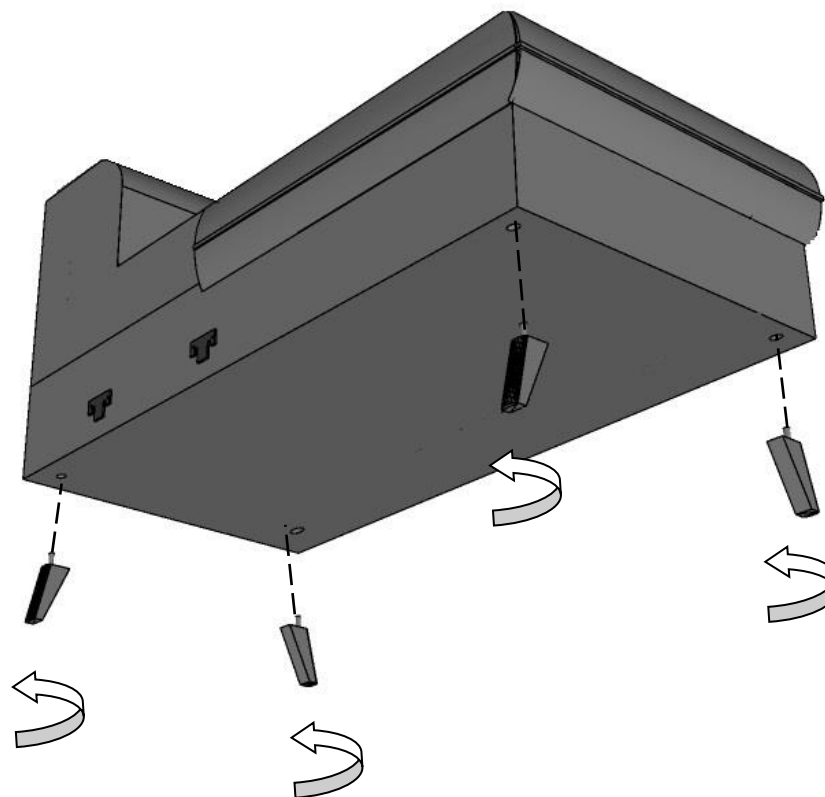

Name - Nazwa - Naam - Name - Isim – название - Nome - Nom - Numele - Meno - Jméno - Neve			SWEET HARMONY / HENRY LC-2Q-HAEEC		1/9
DE Montageanleitung PL Instrukcja montażu NL Handleiding voor de montage GB Assembly instructions		TR Montaj talimatı RU Инструкция по монтажу IT Istruzioni di montaggio FR Notice de montage		RO Instructiuni de asamblare SK Montážny návod CZ Montážní návod HU Szerelési útmutató	
			 30	 2	 7 m2
A		8			
B		8			

SWEET HARMONY / HENRY
LCL-2Q-HAEECR

3/9

x 4 AB

Name - Nazwa - Naam - Name - Isim – название -
Nome - Nom - Numele - Meno - Jméno - Neve

SWEET HARMONY / HENRY
LCL-2Q-HAEECR

4/9

Name - Nazwa - Naam - Name - Isim – название -
Nome - Nom - Numele - Meno - Iméno - Neve