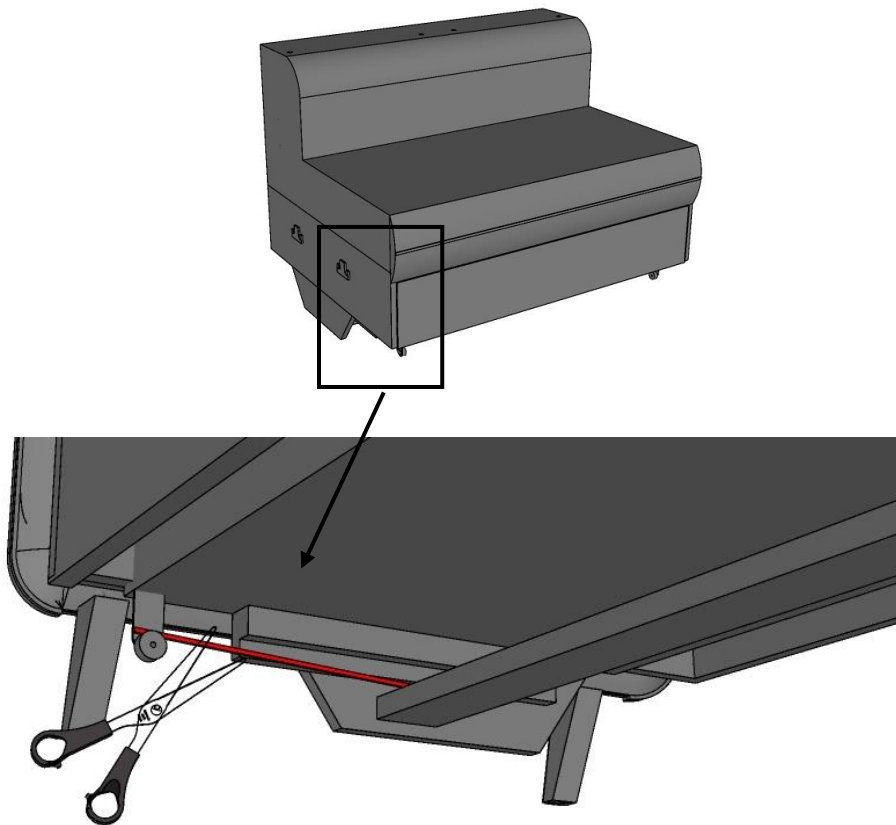

Name - Nazwa - Naam - Name - Isim – название - Nome - Nom - Numele - Meno - Jméno - Neve			SWEET HARMONY / HENRY LC-2Q-HAEEC		1/9
DE Montageanleitung PL Instrukcja montażu NL Handleiding voor de montage GB Assembly instructions		TR Montaj talimatı RU Инструкция по монтажу IT Istruzioni di montaggio FR Notice de montage		RO Instructiuni de asamblare SK Montážny návod CZ Montážní návod HU Szerelési útmutató	
			 30	 2	 7 m2
A		8			
B		8			

SWEET HARMONY / HENRY
LCL-2Q-HAEECR

3/9

x 4 AB

Name - Nazwa - Naam - Name - Isim – название -
Nome - Nom - Numele - Meno - Jméno - Neve

SWEET HARMONY / HENRY
LCL-2Q-HAEECR

4/9

Name - Nazwa - Naam - Name - Isim – название -
Nome - Nom - Numele - Meno - Iméno - Neve