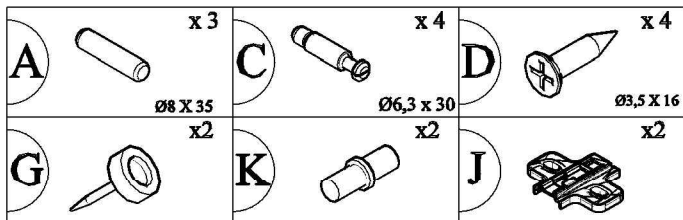

KOMMODE 2T4SCH

D Sehr geehrter Kunde, hier haben Sie die Möglichkeit mitgelieferte Schrauben nachzumessen.

Teil Nr	Anzahl	Kasten nr.	Maß,mm	✓
1	1	2/3	958,5 X 430 X 18	
2	1	2/3	958,5 X 430 X 18	
3	1	1/3	1537 X 457 X 30	
4a+4b	2	2/3	850,5 X 416 X 18	
5	1	1/3	1455 X 416 X 18	
6	1	1/3	1455 X 90 X 18	
7	2	3/3	473 X 416 X 18	
8	2	3/3	840 X 487 X 20	
9	1	2/3	958,5 X 62 X 30	
10	1	2/3	958,5 X 62 X 30	
11	4	3/3	487 X 195 X 20	
12	4	1/3	400 X 145 X 16	
13	4	1/3	400 X 145 X 16	
14	4	1/3	415 X 145 X 16	
15	4	1/3	431 X 398 X 3	
16	3	3/3	876 X 490 X 3	
17	6	1/3	473 X 50 X 18	

P x38 SPAX-Ø3,0 x 16	G x4	H x4	J x4	K x8	L x10	N x19
A x 68 Ø8 X 35	B x 42 Ø15	C x 42 Ø6,3 x 30	D x 56 Ø3,5 X 16	E x 20 Ø3,5 X 30	F x 8 L=350 mm	

1

2

2014-08-29

10

4x

A		x 16
B		x 16
C		x 16
D		x 24
E		x 16
F		x 4

L=350 mm

7/12

11

8/12

12

9/12

13

10/12