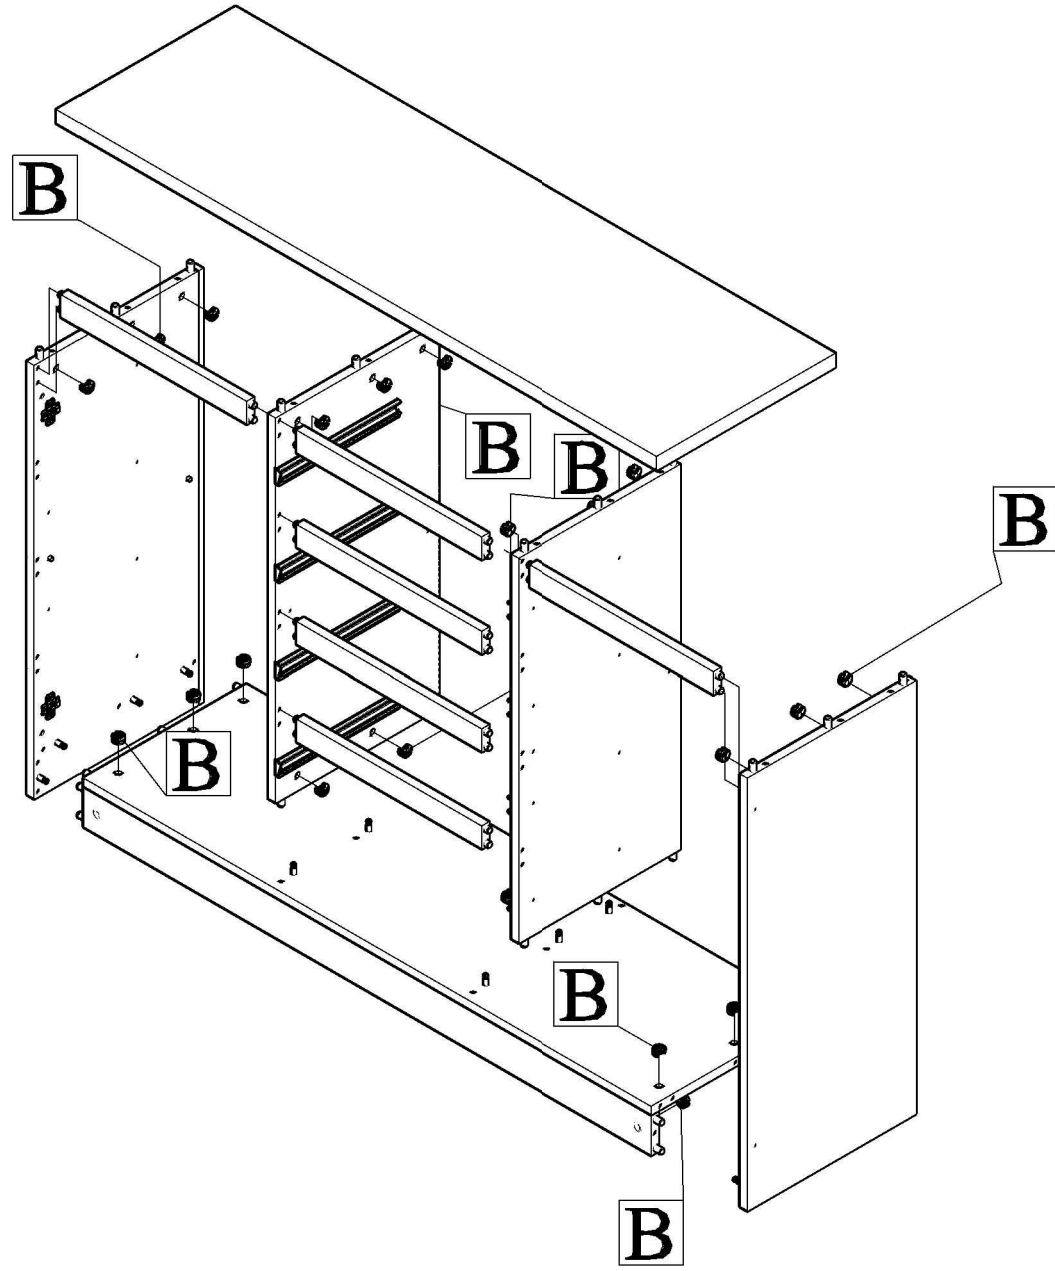

KOMMODE 2T4SCH

D Sehr geehrter Kunde, hier haben Sie die Möglichkeit mitgelieferte Schrauben nachzumessen.

Teil Nr	Anzahl	Kasten nr.	Maß,mm	✓
1	1	2/3	958,5 X 430 X 18	
2	1	2/3	958,5 X 430 X 18	
3	1	1/3	1537 X 457 X 30	
4a+4b	2	2/3	850,5 X 416 X 18	
5	1	1/3	1455 X 416 X 18	
6	1	1/3	1455 X 90 X 18	
7	2	3/3	473 X 416 X 18	
8	2	3/3	840 X 487 X 20	
9	1	2/3	958,5 X 62 X 30	
10	1	2/3	958,5 X 62 X 30	
11	4	3/3	487 X 195 X 20	
12	4	1/3	400 X 145 X 16	
13	4	1/3	400 X 145 X 16	
14	4	1/3	415 X 145 X 16	
15	4	1/3	431 X 398 X 3	
16	3	3/3	876 X 490 X 3	
17	6	1/3	473 X 50 X 18	

P x38 SPAX-Ø3,0 x 16	G x4	H x4	J x4	K x8	L x10	N x19
A x 68 Ø8 X 35	B x 42 Ø15	C x 42 Ø6,3 x 30	D x 56 Ø3,5 X 16	E x 20 Ø3,5 X 30	F x 8 L=350 mm	

1

2

2014-08-29

10

4x

A		x 16
B		x 16
C		x 16
D		x 24
E		x 16
F		x 4

L=350 mm

7/12

11

8/12

12

9/12

13

10/12

- | | | |
|---|--|-----|
| N | | x19 |
| L | | x10 |
| P | | x38 |
- SPAX-03,0 x 16

11/12

12/12