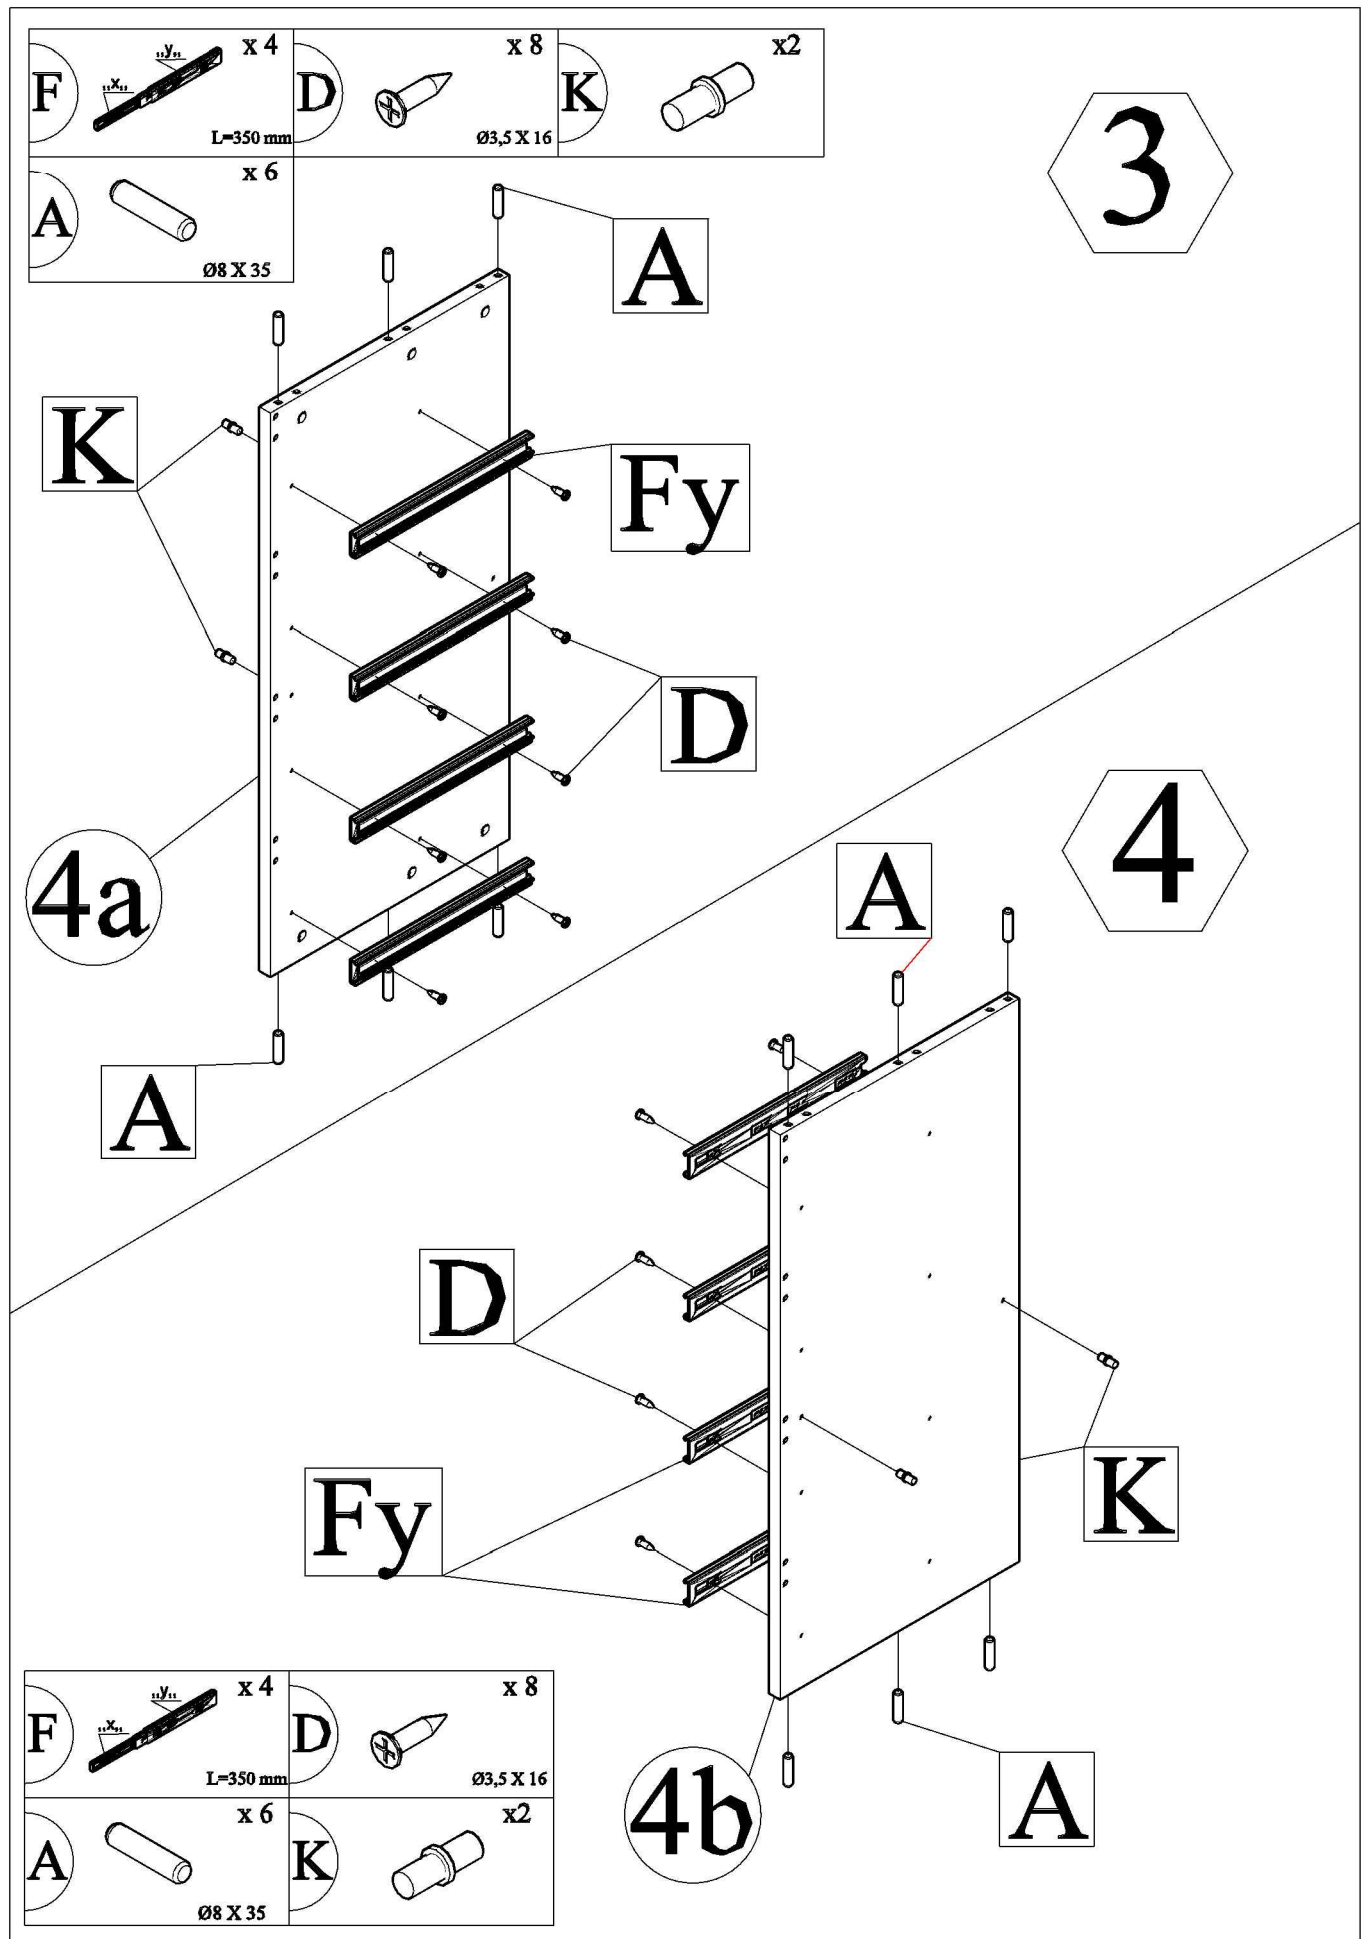

KOMMODE 2T4SCH

D Sehr geehrter Kunde, hier haben Sie die Möglichkeit mitgelieferte Schrauben nachzumessen.

Teil Nr	Anzahl	Kasten nr.	Maß,mm	✓
1	1	2/3	958,5 X 430 X 18	
2	1	2/3	958,5 X 430 X 18	
3	1	1/3	1537 X 457 X 30	
4a+4b	2	2/3	850,5 X 416 X 18	
5	1	1/3	1455 X 416 X 18	
6	1	1/3	1455 X 90 X 18	
7	2	3/3	473 X 416 X 18	
8	2	3/3	840 X 487 X 20	
9	1	2/3	958,5 X 62 X 30	
10	1	2/3	958,5 X 62 X 30	
11	4	3/3	487 X 195 X 20	
12	4	1/3	400 X 145 X 16	
13	4	1/3	400 X 145 X 16	
14	4	1/3	415 X 145 X 16	
15	4	1/3	431 X 398 X 3	
16	3	3/3	876 X 490 X 3	
17	6	1/3	473 X 50 X 18	

P x38 SPAX-Ø3,0 x 16	G x4	H x4	J x4	K x8	L x10	N x19
A x 68 Ø8 X 35	B x 42 Ø15	C x 42 Ø6,3 x 30	D x 56 Ø3,5 X 16	E x 20 Ø3,5 X 30	F x 8 L=350 mm	

1

2

2014-08-29

10

4x

A		x 16
B		x 16
C		x 16
D		x 24
E		x 16
F		x 4

L=350 mm

7/12

11

8/12

12

9/12

13

10/12

- | | | |
|---|--|-----|
| N | | x19 |
| L | | x10 |
| P | | x38 |
- SPAX-03,0 x 16

11/12

12/12