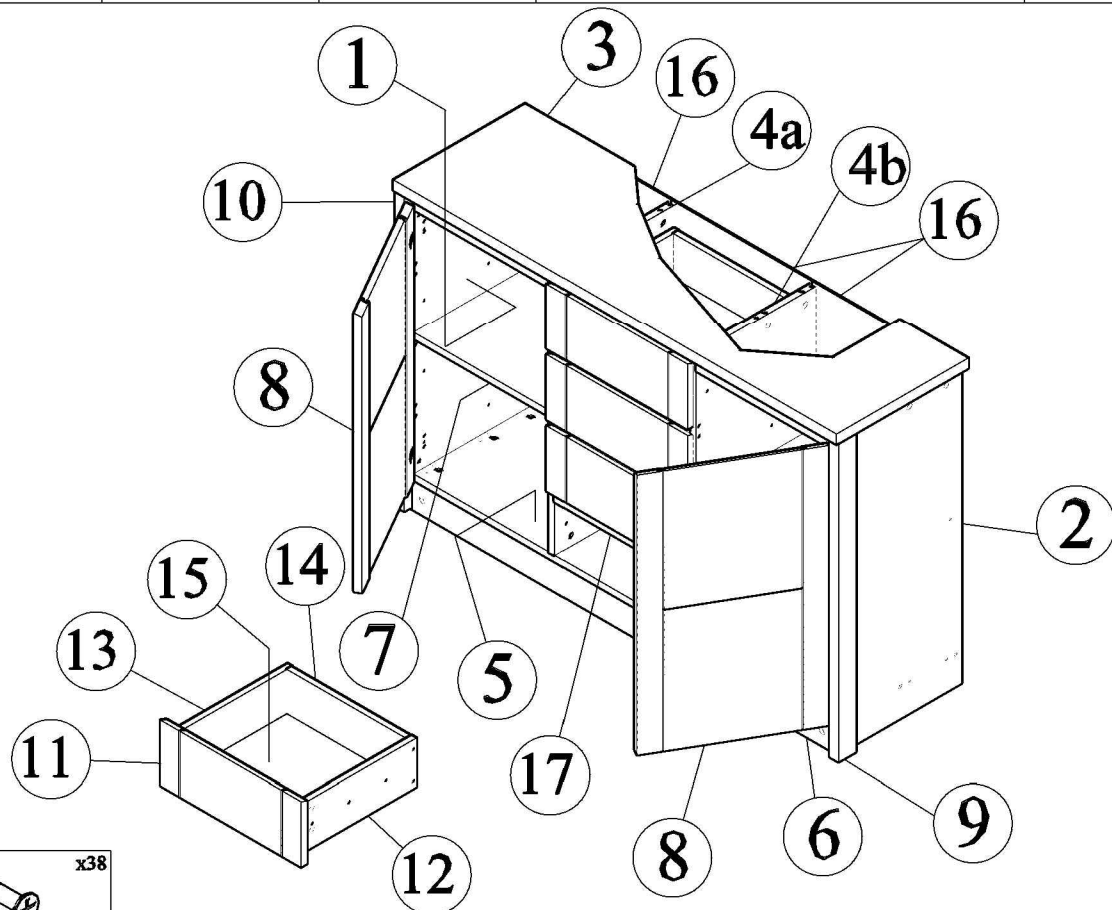

KOMMODE 2T4SCH

D Sehr geehrter Kunde, hier haben Sie die Möglichkeit mitgelieferte Schrauben nachzumessen.

Teil Nr	Anzahl	Kasten nr.	Maß,mm	✓
1	1	2/3	958,5 X 430 X 18	
2	1	2/3	958,5 X 430 X 18	
3	1	1/3	1537 X 457 X 30	
4a+4b	2	2/3	850,5 X 416 X 18	
5	1	1/3	1455 X 416 X 18	
6	1	1/3	1455 X 90 X 18	
7	2	3/3	473 X 416 X 18	
8	2	3/3	840 X 487 X 20	
9	1	2/3	958,5 X 62 X 30	
10	1	2/3	958,5 X 62 X 30	
11	4	3/3	487 X 195 X 20	
12	4	1/3	400 X 145 X 16	
13	4	1/3	400 X 145 X 16	
14	4	1/3	415 X 145 X 16	
15	4	1/3	431 X 398 X 3	
16	3	3/3	876 X 490 X 3	
17	6	1/3	473 X 50 X 18	

P x38 SPAX-Ø3,0 x 16	G x4	H x4	J x4	K x8	L x10	N x19
A x 68 Ø8 X 35	B x 42 Ø15	C x 42 Ø6,3 x 30	D x 56 Ø3,5 X 16	E x 20 Ø3,5 X 30	F x 8 L=350 mm	

1

2

2014-08-29

10

4x

A		x 16
B		x 16
C		x 16
D		x 24
E		x 16
F		x 4

L=350 mm

7/12

11

8/12

12

9/12

13

10/12

- | | | |
|---|--|-----|
| N | | x19 |
| L | | x10 |
| P | | x38 |
- SPAX-03,0 x 16

11/12

12/12