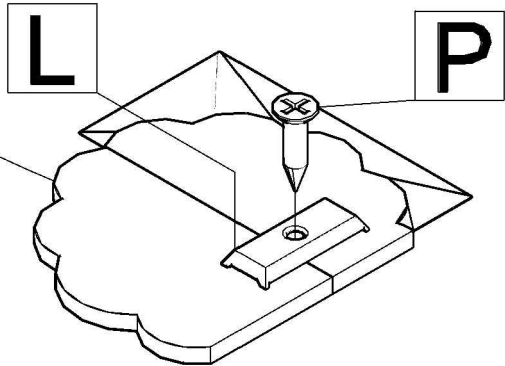

KOMMODE 2T4SCH

D Sehr geehrter Kunde, hier haben Sie die Möglichkeit mitgelieferte Schrauben nachzumessen.

Teil Nr	Anzahl	Kasten nr.	Maß,mm	✓
1	1	2/3	958,5 X 430 X 18	
2	1	2/3	958,5 X 430 X 18	
3	1	1/3	1537 X 457 X 30	
4a+4b	2	2/3	850,5 X 416 X 18	
5	1	1/3	1455 X 416 X 18	
6	1	1/3	1455 X 90 X 18	
7	2	3/3	473 X 416 X 18	
8	2	3/3	840 X 487 X 20	
9	1	2/3	958,5 X 62 X 30	
10	1	2/3	958,5 X 62 X 30	
11	4	3/3	487 X 195 X 20	
12	4	1/3	400 X 145 X 16	
13	4	1/3	400 X 145 X 16	
14	4	1/3	415 X 145 X 16	
15	4	1/3	431 X 398 X 3	
16	3	3/3	876 X 490 X 3	
17	6	1/3	473 X 50 X 18	

P x38 SPAX-Ø3,0 x 16	G x4	H x4	J x4	K x8	L x10	N x19
A x 68 Ø8 X 35	B x 42 Ø15	C x 42 Ø6,3 x 30	D x 56 Ø3,5 X 16	E x 20 Ø3,5 X 30	F x 8 L=350 mm	

1

2

2014-08-29

10

4x

A		x 16
B		x 16
C		x 16
D		x 24
E		x 16
F		x 4

L=350 mm

7/12

11

8/12

12

9/12

13

10/12

- | | | |
|---|--|-----|
| N | | x19 |
| L | | x10 |
| P | | x38 |
- SPAX-03,0 x 16

11/12

12/12