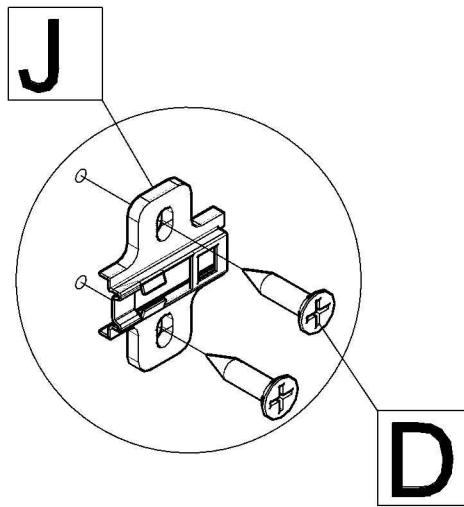

KOMMODE 2T4SCH

D Sehr geehrter Kunde, hier haben Sie die Möglichkeit mitgelieferte Schrauben nachzumessen.

Teil Nr	Anzahl	Kasten nr.	Maß,mm	✓
1	1	2/3	958,5 X 430 X 18	
2	1	2/3	958,5 X 430 X 18	
3	1	1/3	1537 X 457 X 30	
4a+4b	2	2/3	850,5 X 416 X 18	
5	1	1/3	1455 X 416 X 18	
6	1	1/3	1455 X 90 X 18	
7	2	3/3	473 X 416 X 18	
8	2	3/3	840 X 487 X 20	
9	1	2/3	958,5 X 62 X 30	
10	1	2/3	958,5 X 62 X 30	
11	4	3/3	487 X 195 X 20	
12	4	1/3	400 X 145 X 16	
13	4	1/3	400 X 145 X 16	
14	4	1/3	415 X 145 X 16	
15	4	1/3	431 X 398 X 3	
16	3	3/3	876 X 490 X 3	
17	6	1/3	473 X 50 X 18	

P x38 SPAX-Ø3,0 x 16	G x4	H x4	J x4	K x8	L x10	N x19
A x 68 Ø8 X 35	B x 42 Ø15	C x 42 Ø6,3 x 30	D x 56 Ø3,5 X 16	E x 20 Ø3,5 X 30	F x 8 L=350 mm	

1

2

2014-08-29

10

4x

A		x 16
B		x 16
C		x 16
D		x 24
E		x 16
F		x 4

L=350 mm

7/12

11

8/12

12

9/12

13

10/12