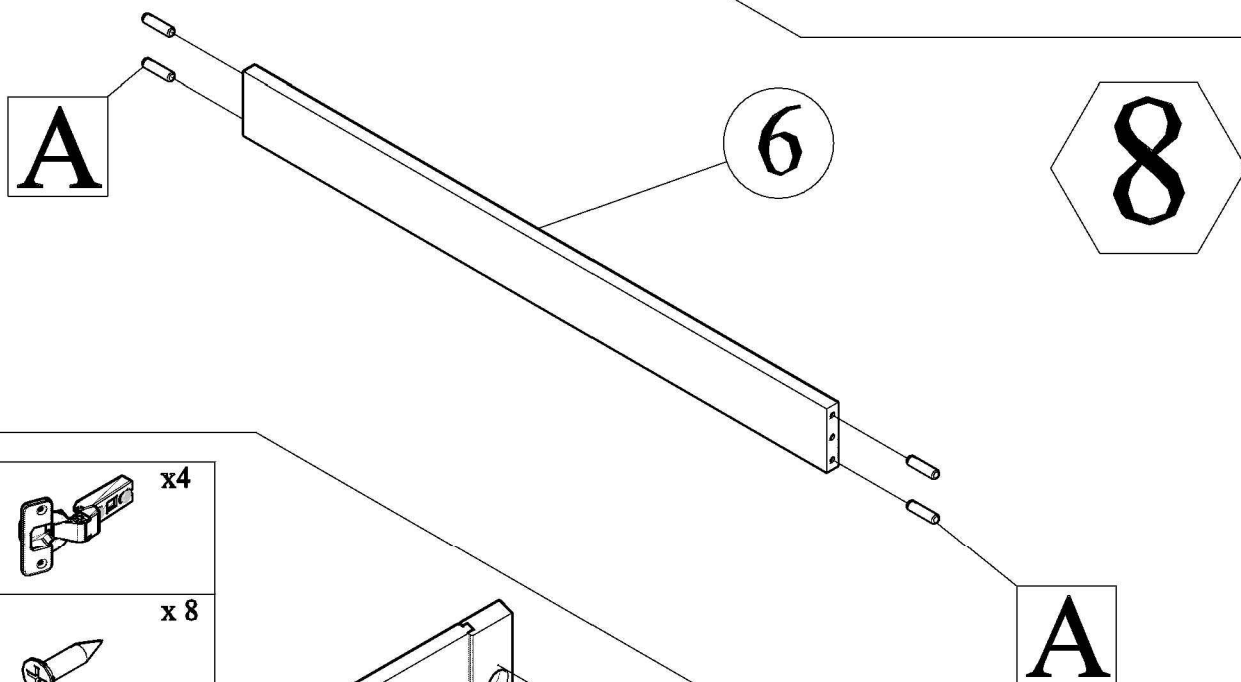

KOMMODE 2T4SCH

D Sehr geehrter Kunde, hier haben Sie die Möglichkeit mitgelieferte Schrauben nachzumessen.

Teil Nr	Anzahl	Kasten nr.	Maß,mm	✓
1	1	2/3	958,5 X 430 X 18	
2	1	2/3	958,5 X 430 X 18	
3	1	1/3	1537 X 457 X 30	
4a+4b	2	2/3	850,5 X 416 X 18	
5	1	1/3	1455 X 416 X 18	
6	1	1/3	1455 X 90 X 18	
7	2	3/3	473 X 416 X 18	
8	2	3/3	840 X 487 X 20	
9	1	2/3	958,5 X 62 X 30	
10	1	2/3	958,5 X 62 X 30	
11	4	3/3	487 X 195 X 20	
12	4	1/3	400 X 145 X 16	
13	4	1/3	400 X 145 X 16	
14	4	1/3	415 X 145 X 16	
15	4	1/3	431 X 398 X 3	
16	3	3/3	876 X 490 X 3	
17	6	1/3	473 X 50 X 18	

P x38 SPAX-Ø3,0 x 16	G x4	H x4	J x4	K x8	L x10	N x19
A x 68 Ø8 X 35	B x 42 Ø15	C x 42 Ø6,3 x 30	D x 56 Ø3,5 X 16	E x 20 Ø3,5 X 30	F x 8 L=350 mm	

1

2

2014-08-29

10

4x

A		x 16
B		x 16
C		x 16
D		x 24
E		x 16
F		x 4

L=350 mm

7/12

11

8/12

12

9/12

13

10/12

- | | | |
|---|--|-----|
| N | | x19 |
| L | | x10 |
| P | | x38 |
- SPAX-03,0 x 16

11/12

12/12