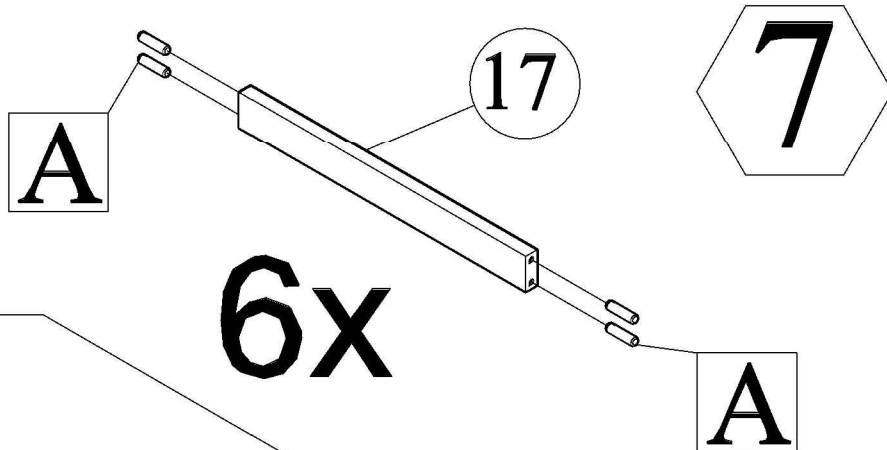

KOMMODE 2T4SCH

D Sehr geehrter Kunde, hier haben Sie die Möglichkeit mitgelieferte Schrauben nachzumessen.

Teil Nr	Anzahl	Kasten nr.	Maß,mm	✓
1	1	2/3	958,5 X 430 X 18	
2	1	2/3	958,5 X 430 X 18	
3	1	1/3	1537 X 457 X 30	
4a+4b	2	2/3	850,5 X 416 X 18	
5	1	1/3	1455 X 416 X 18	
6	1	1/3	1455 X 90 X 18	
7	2	3/3	473 X 416 X 18	
8	2	3/3	840 X 487 X 20	
9	1	2/3	958,5 X 62 X 30	
10	1	2/3	958,5 X 62 X 30	
11	4	3/3	487 X 195 X 20	
12	4	1/3	400 X 145 X 16	
13	4	1/3	400 X 145 X 16	
14	4	1/3	415 X 145 X 16	
15	4	1/3	431 X 398 X 3	
16	3	3/3	876 X 490 X 3	
17	6	1/3	473 X 50 X 18	

P x38 SPAX-Ø3,0 x 16	G x4	H x4	J x4	K x8	L x10	N x19
A x 68 Ø8 X 35	B x 42 Ø15	C x 42 Ø6,3 x 30	D x 56 Ø3,5 X 16	E x 20 Ø3,5 X 30	F x 8 L=350 mm	

1

2

2014-08-29

10

4x

A		x 16
B		x 16
C		x 16
D		x 24
E		x 16
F		x 4

L=350 mm

7/12

11

8/12

12

9/12

13

10/12

- | | | |
|---|--|-----|
| N | | x19 |
| L | | x10 |
| P | | x38 |
- SPAX-03,0 x 16

11/12

12/12