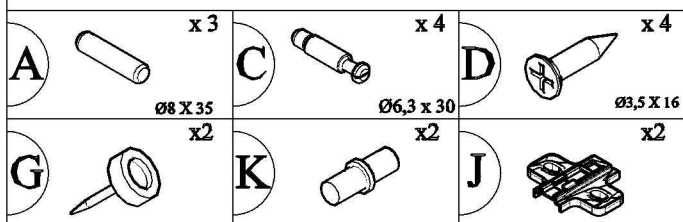

KOMMODE 2T4SCH

D Sehr geehrter Kunde, hier haben Sie die Möglichkeit mitgelieferte Schrauben nachzumessen.

Teil Nr	Anzahl	Kasten nr.	Maß,mm	✓
1	1	2/3	958,5 X 430 X 18	
2	1	2/3	958,5 X 430 X 18	
3	1	1/3	1537 X 457 X 30	
4a+4b	2	2/3	850,5 X 416 X 18	
5	1	1/3	1455 X 416 X 18	
6	1	1/3	1455 X 90 X 18	
7	2	3/3	473 X 416 X 18	
8	2	3/3	840 X 487 X 20	
9	1	2/3	958,5 X 62 X 30	
10	1	2/3	958,5 X 62 X 30	
11	4	3/3	487 X 195 X 20	
12	4	1/3	400 X 145 X 16	
13	4	1/3	400 X 145 X 16	
14	4	1/3	415 X 145 X 16	
15	4	1/3	431 X 398 X 3	
16	3	3/3	876 X 490 X 3	
17	6	1/3	473 X 50 X 18	

P x38 SPAX-Ø3,0 x 16	G x4	H x4	J x4	K x8	L x10	N x19
A x 68 Ø8 X 35	B x 42 Ø15	C x 42 Ø6,3 x 30	D x 56 Ø3,5 X 16	E x 20 Ø3,5 X 30	F x 8 L=350 mm	

1

2

2014-08-29

10

4x

A		x 16
B		x 16
C		x 16
D		x 24
E		x 16
F		x 4

L=350 mm

7/12

11

8/12

12

9/12

13

10/12