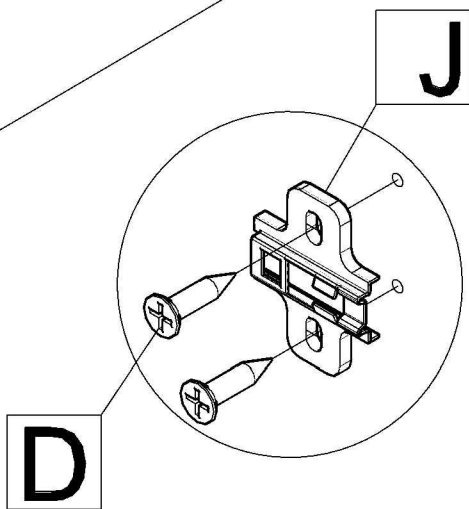

KOMMODE 2T4SCH

D Sehr geehrter Kunde, hier haben Sie die Möglichkeit mitgelieferte Schrauben nachzumessen.

Teil Nr	Anzahl	Kasten nr.	Maß,mm	✓
1	1	2/3	958,5 X 430 X 18	
2	1	2/3	958,5 X 430 X 18	
3	1	1/3	1537 X 457 X 30	
4a+4b	2	2/3	850,5 X 416 X 18	
5	1	1/3	1455 X 416 X 18	
6	1	1/3	1455 X 90 X 18	
7	2	3/3	473 X 416 X 18	
8	2	3/3	840 X 487 X 20	
9	1	2/3	958,5 X 62 X 30	
10	1	2/3	958,5 X 62 X 30	
11	4	3/3	487 X 195 X 20	
12	4	1/3	400 X 145 X 16	
13	4	1/3	400 X 145 X 16	
14	4	1/3	415 X 145 X 16	
15	4	1/3	431 X 398 X 3	
16	3	3/3	876 X 490 X 3	
17	6	1/3	473 X 50 X 18	

P x38 SPAX-Ø3,0 x 16	G x4	H x4	J x4	K x8	L x10	N x19
A x 68 Ø8 X 35	B x 42 Ø15	C x 42 Ø6,3 x 30	D x 56 Ø3,5 X 16	E x 20 Ø3,5 X 30	F x 8 L=350 mm	

1

2

2014-08-29

10

4x

A		x 16
B		x 16
C		x 16
D		x 24
E		x 16
F		x 4

L=350 mm

7/12

11

8/12

12

9/12

13

10/12