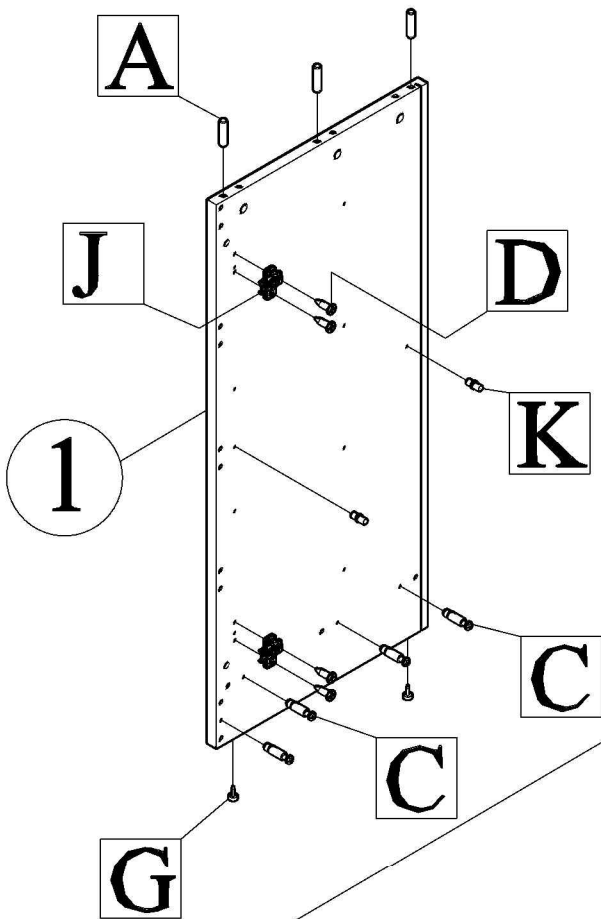

KOMMODE 2T4SCH

D Sehr geehrter Kunde, hier haben Sie die Möglichkeit mitgelieferte Schrauben nachzumessen.

Teil Nr	Anzahl	Kasten nr.	Maß,mm	✓
1	1	2/3	958,5 X 430 X 18	
2	1	2/3	958,5 X 430 X 18	
3	1	1/3	1537 X 457 X 30	
4a+4b	2	2/3	850,5 X 416 X 18	
5	1	1/3	1455 X 416 X 18	
6	1	1/3	1455 X 90 X 18	
7	2	3/3	473 X 416 X 18	
8	2	3/3	840 X 487 X 20	
9	1	2/3	958,5 X 62 X 30	
10	1	2/3	958,5 X 62 X 30	
11	4	3/3	487 X 195 X 20	
12	4	1/3	400 X 145 X 16	
13	4	1/3	400 X 145 X 16	
14	4	1/3	415 X 145 X 16	
15	4	1/3	431 X 398 X 3	
16	3	3/3	876 X 490 X 3	
17	6	1/3	473 X 50 X 18	

P x38 SPAX-Ø3,0 x 16	G x4	H x4	J x4	K x8	L x10	N x19
A x 68 Ø8 X 35	B x 42 Ø15	C x 42 Ø6,3 x 30	D x 56 Ø3,5 X 16	E x 20 Ø3,5 X 30	F x 8 L=350 mm	

1

2

2014-08-29

10

4x

A		x 16
B		x 16
C		x 16
D		x 24
E		x 16
F		x 4

L=350 mm

7/12

11

8/12

12

9/12

13

10/12

- | | | |
|---|--|-----|
| N | | x19 |
| L | | x10 |
| P | | x38 |
- SPAX-03,0 x 16

11/12

12/12