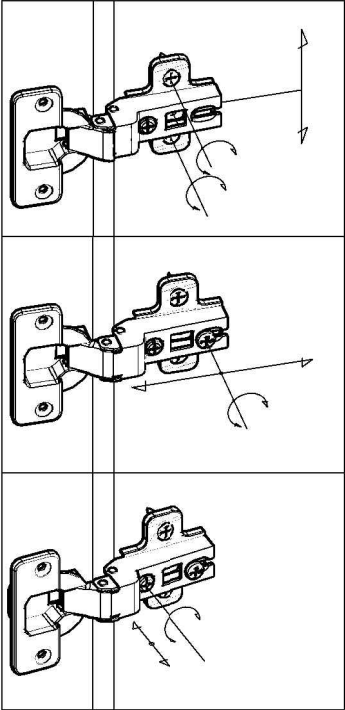

KOMMODE 2T4SCH

D Sehr geehrter Kunde, hier haben Sie die Möglichkeit mitgelieferte Schrauben nachzumessen.

Teil Nr	Anzahl	Kasten nr.	Maß,mm	✓
1	1	2/3	958,5 X 430 X 18	
2	1	2/3	958,5 X 430 X 18	
3	1	1/3	1537 X 457 X 30	
4a+4b	2	2/3	850,5 X 416 X 18	
5	1	1/3	1455 X 416 X 18	
6	1	1/3	1455 X 90 X 18	
7	2	3/3	473 X 416 X 18	
8	2	3/3	840 X 487 X 20	
9	1	2/3	958,5 X 62 X 30	
10	1	2/3	958,5 X 62 X 30	
11	4	3/3	487 X 195 X 20	
12	4	1/3	400 X 145 X 16	
13	4	1/3	400 X 145 X 16	
14	4	1/3	415 X 145 X 16	
15	4	1/3	431 X 398 X 3	
16	3	3/3	876 X 490 X 3	
17	6	1/3	473 X 50 X 18	

L=350 mm

7/12

11

8/12

12

9/12

13

10/12

- | | | |
|---|--|-----|
| N | | x19 |
| L | | x10 |
| P | | x38 |
- SPAX-03,0 x 16

11/12

12/12