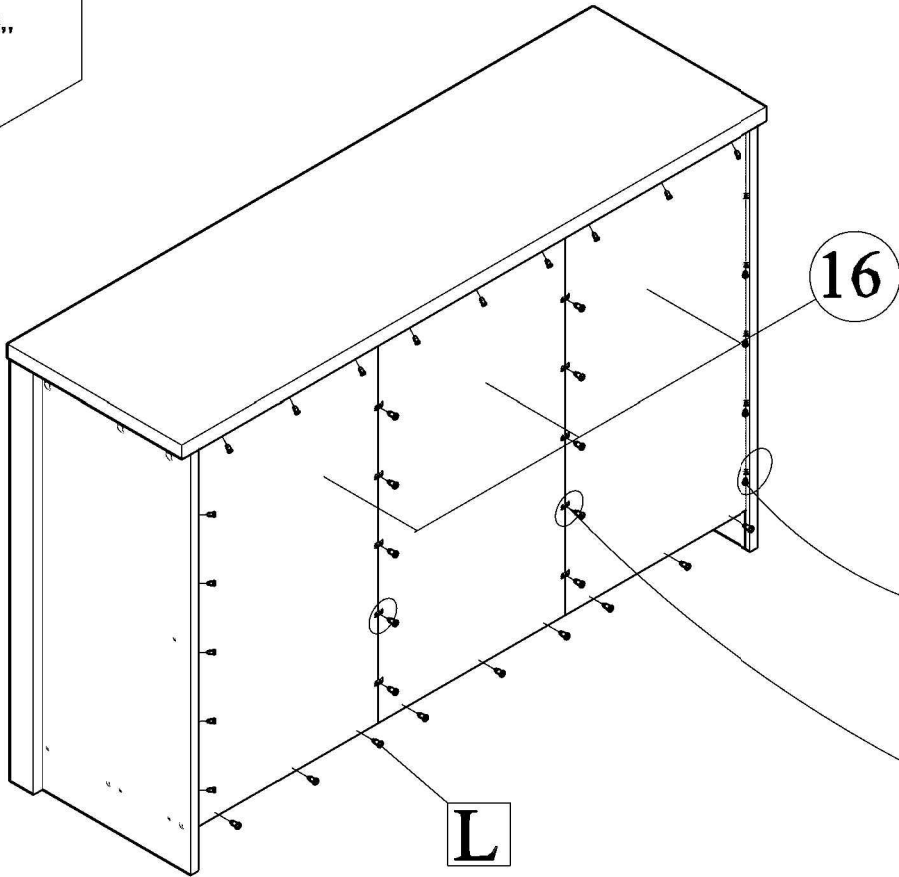

KOMMODE 2T4SCH

D Sehr geehrter Kunde, hier haben Sie die Möglichkeit mitgelieferte Schrauben nachzumessen.

Teil Nr	Anzahl	Kasten nr.	Maß,mm	✓
1	1	2/3	958,5 X 430 X 18	
2	1	2/3	958,5 X 430 X 18	
3	1	1/3	1537 X 457 X 30	
4a+4b	2	2/3	850,5 X 416 X 18	
5	1	1/3	1455 X 416 X 18	
6	1	1/3	1455 X 90 X 18	
7	2	3/3	473 X 416 X 18	
8	2	3/3	840 X 487 X 20	
9	1	2/3	958,5 X 62 X 30	
10	1	2/3	958,5 X 62 X 30	
11	4	3/3	487 X 195 X 20	
12	4	1/3	400 X 145 X 16	
13	4	1/3	400 X 145 X 16	
14	4	1/3	415 X 145 X 16	
15	4	1/3	431 X 398 X 3	
16	3	3/3	876 X 490 X 3	
17	6	1/3	473 X 50 X 18	

P x38 SPAX-Ø3,0 x 16	G x4	H x4	J x4	K x8	L x10	N x19
A x 68 Ø8 X 35	B x 42 Ø15	C x 42 Ø6,3 x 30	D x 56 Ø3,5 X 16	E x 20 Ø3,5 X 30	F x 8 L=350 mm	

1

2

2014-08-29

10

4x

A		x 16
B		x 16
C		x 16
D		x 24
E		x 16
F		x 4

L=350 mm

7/12

11

8/12

12

9/12

13

10/12

- | | | |
|---|--|-----|
| N | | x19 |
| L | | x10 |
| P | | x38 |
- SPAX-03,0 x 16

11/12

12/12