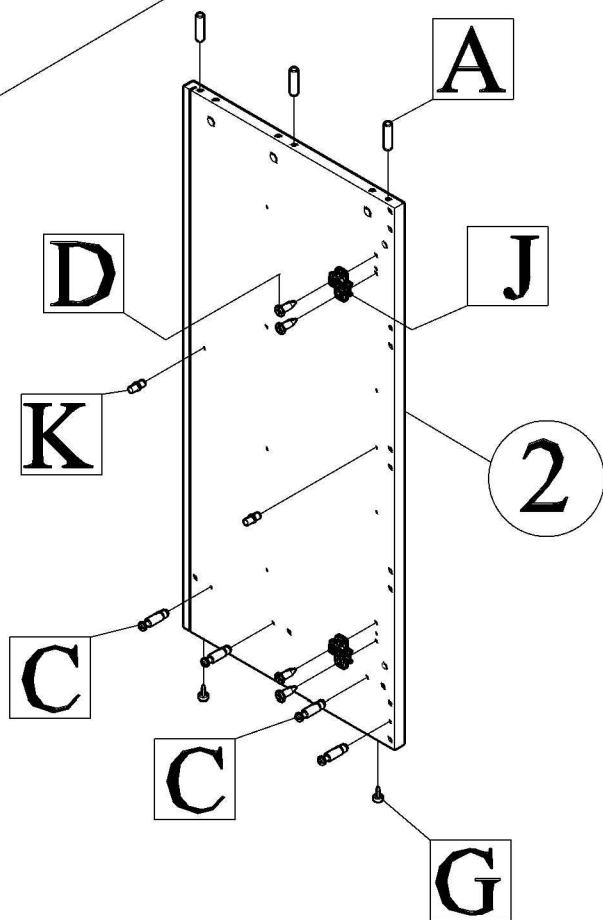

KOMMODE 2T4SCH

D Sehr geehrter Kunde, hier haben Sie die Möglichkeit mitgelieferte Schrauben nachzumessen.

Teil Nr	Anzahl	Kasten nr.	Maß,mm	✓
1	1	2/3	958,5 X 430 X 18	
2	1	2/3	958,5 X 430 X 18	
3	1	1/3	1537 X 457 X 30	
4a+4b	2	2/3	850,5 X 416 X 18	
5	1	1/3	1455 X 416 X 18	
6	1	1/3	1455 X 90 X 18	
7	2	3/3	473 X 416 X 18	
8	2	3/3	840 X 487 X 20	
9	1	2/3	958,5 X 62 X 30	
10	1	2/3	958,5 X 62 X 30	
11	4	3/3	487 X 195 X 20	
12	4	1/3	400 X 145 X 16	
13	4	1/3	400 X 145 X 16	
14	4	1/3	415 X 145 X 16	
15	4	1/3	431 X 398 X 3	
16	3	3/3	876 X 490 X 3	
17	6	1/3	473 X 50 X 18	

P x38 SPAX-Ø3,0 x 16	G x4	H x4	J x4	K x8	L x10	N x19
A x 68 Ø8 X 35	B x 42 Ø15	C x 42 Ø6,3 x 30	D x 56 Ø3,5 X 16	E x 20 Ø3,5 X 30	F x 8 L=350 mm	

1

2

2014-08-29

10

4x

A		x 16
B		x 16
C		x 16
D		x 24
E		x 16
F		x 4

L=350 mm

7/12

11

8/12

12

9/12

13

10/12

- | | | |
|---|--|-----|
| N | | x19 |
| L | | x10 |
| P | | x38 |
- SPAX-03,0 x 16

11/12

12/12