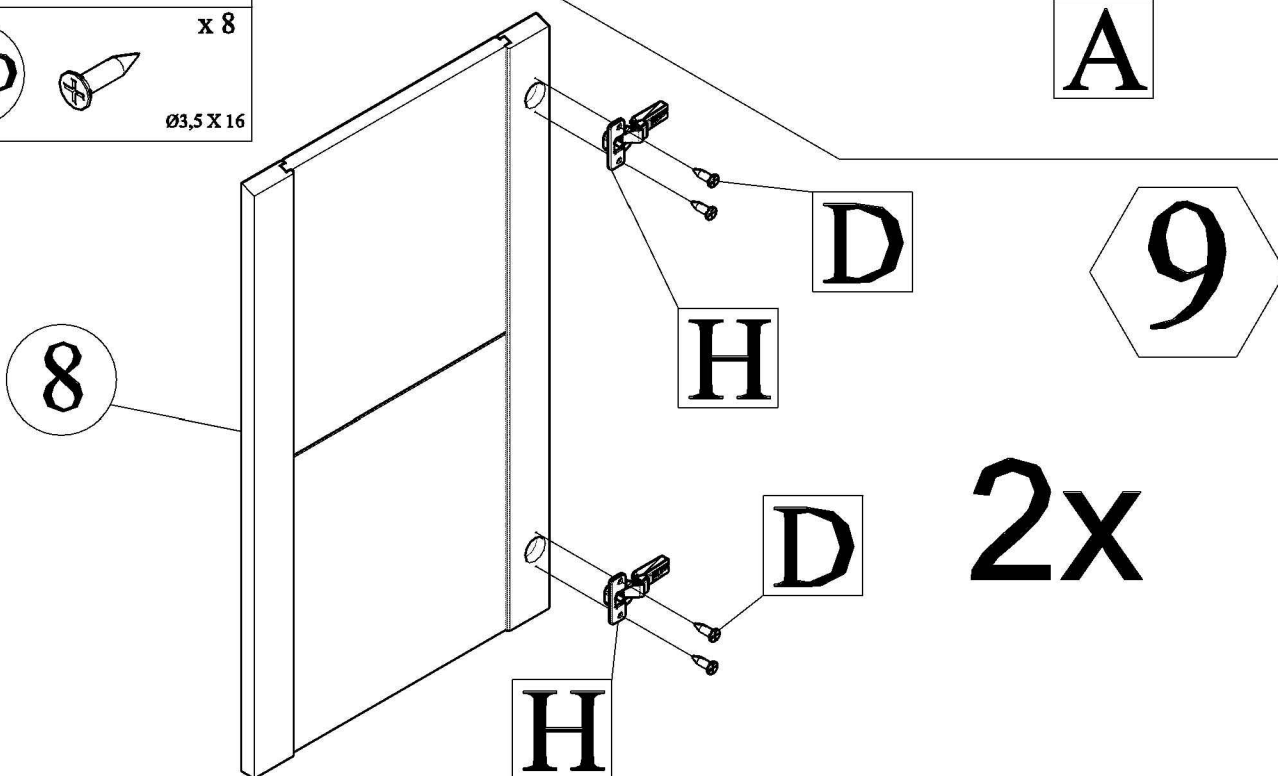

KOMMODE 2T4SCH

D Sehr geehrter Kunde, hier haben Sie die Möglichkeit mitgelieferte Schrauben nachzumessen.

Teil Nr	Anzahl	Kasten nr.	Maß,mm	✓
1	1	2/3	958,5 X 430 X 18	
2	1	2/3	958,5 X 430 X 18	
3	1	1/3	1537 X 457 X 30	
4a+4b	2	2/3	850,5 X 416 X 18	
5	1	1/3	1455 X 416 X 18	
6	1	1/3	1455 X 90 X 18	
7	2	3/3	473 X 416 X 18	
8	2	3/3	840 X 487 X 20	
9	1	2/3	958,5 X 62 X 30	
10	1	2/3	958,5 X 62 X 30	
11	4	3/3	487 X 195 X 20	
12	4	1/3	400 X 145 X 16	
13	4	1/3	400 X 145 X 16	
14	4	1/3	415 X 145 X 16	
15	4	1/3	431 X 398 X 3	
16	3	3/3	876 X 490 X 3	
17	6	1/3	473 X 50 X 18	

P x38 SPAX-Ø3,0 x 16	G x4	H x4	J x4	K x8	L x10	N x19
A x 68 Ø8 X 35	B x 42 Ø15	C x 42 Ø6,3 x 30	D x 56 Ø3,5 X 16	E x 20 Ø3,5 X 30	F x 8 L=350 mm	

1

2

2014-08-29

10

4x

A		x 16
B		x 16
C		x 16
D		x 24
E		x 16
F		x 4

L=350 mm

7/12

11

8/12

12

9/12

13

10/12

- | | | |
|---|--|-----|
| N | | x19 |
| L | | x10 |
| P | | x38 |
- SPAX-03,0 x 16

11/12

12/12