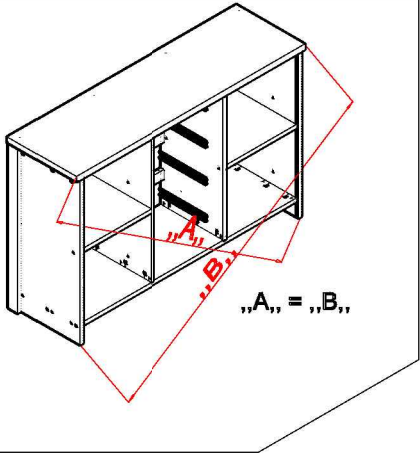

KOMMODE 2T4SCH

D Sehr geehrter Kunde, hier haben Sie die Möglichkeit mitgelieferte Schrauben nachzumessen.

Teil Nr	Anzahl	Kasten nr.	Maß,mm	✓
1	1	2/3	958,5 X 430 X 18	
2	1	2/3	958,5 X 430 X 18	
3	1	1/3	1537 X 457 X 30	
4a+4b	2	2/3	850,5 X 416 X 18	
5	1	1/3	1455 X 416 X 18	
6	1	1/3	1455 X 90 X 18	
7	2	3/3	473 X 416 X 18	
8	2	3/3	840 X 487 X 20	
9	1	2/3	958,5 X 62 X 30	
10	1	2/3	958,5 X 62 X 30	
11	4	3/3	487 X 195 X 20	
12	4	1/3	400 X 145 X 16	
13	4	1/3	400 X 145 X 16	
14	4	1/3	415 X 145 X 16	
15	4	1/3	431 X 398 X 3	
16	3	3/3	876 X 490 X 3	
17	6	1/3	473 X 50 X 18	

P x38 SPAX-Ø3,0 x 16	G x4	H x4	J x4	K x8	L x10	N x19
A x 68 Ø8 X 35	B x 42 Ø15	C x 42 Ø6,3 x 30	D x 56 Ø3,5 X 16	E x 20 Ø3,5 X 30	F x 8 L=350 mm	

1

2

2014-08-29

10

4x

A		x 16
B		x 16
C		x 16
D		x 24
E		x 16
F		x 4

L=350 mm

7/12

11

8/12

12

9/12

13

10/12

- | | | |
|---|--|-----|
| N | | x19 |
| L | | x10 |
| P | | x38 |
- SPAX-03,0 x 16

11/12

12/12