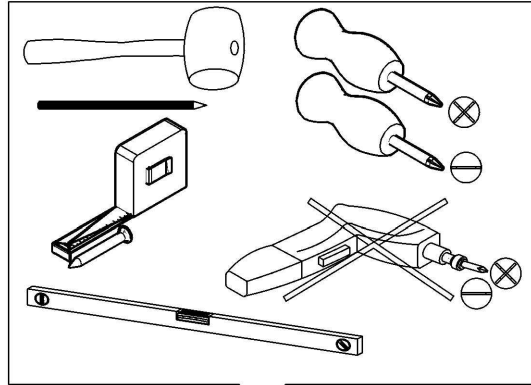

KOMMODE 2T4SCH

D Sehr geehrter Kunde, hier haben Sie die Möglichkeit mitgelieferte Schrauben nachzumessen.

Teil Nr	Anzahl	Kasten nr.	Maß,mm	✓
1	1	2/3	958,5 X 430 X 18	
2	1	2/3	958,5 X 430 X 18	
3	1	1/3	1537 X 457 X 30	
4a+4b	2	2/3	850,5 X 416 X 18	
5	1	1/3	1455 X 416 X 18	
6	1	1/3	1455 X 90 X 18	
7	2	3/3	473 X 416 X 18	
8	2	3/3	840 X 487 X 20	
9	1	2/3	958,5 X 62 X 30	
10	1	2/3	958,5 X 62 X 30	
11	4	3/3	487 X 195 X 20	
12	4	1/3	400 X 145 X 16	
13	4	1/3	400 X 145 X 16	
14	4	1/3	415 X 145 X 16	
15	4	1/3	431 X 398 X 3	
16	3	3/3	876 X 490 X 3	
17	6	1/3	473 X 50 X 18	

P x38 SPAX-Ø3,0 x 16	G x4	H x4	J x4	K x8	L x10	N x19
A x 68 Ø8 X 35	B x 42 Ø15	C x 42 Ø6,3 x 30	D x 56 Ø3,5 X 16	E x 20 Ø3,5 X 30	F x 8 L=350 mm	

1

2

2014-08-29

10

4x

A		x 16
B		x 16
C		x 16
D		x 24
E		x 16
F		x 4

L=350 mm

7/12

11

8/12

12

9/12

13

10/12