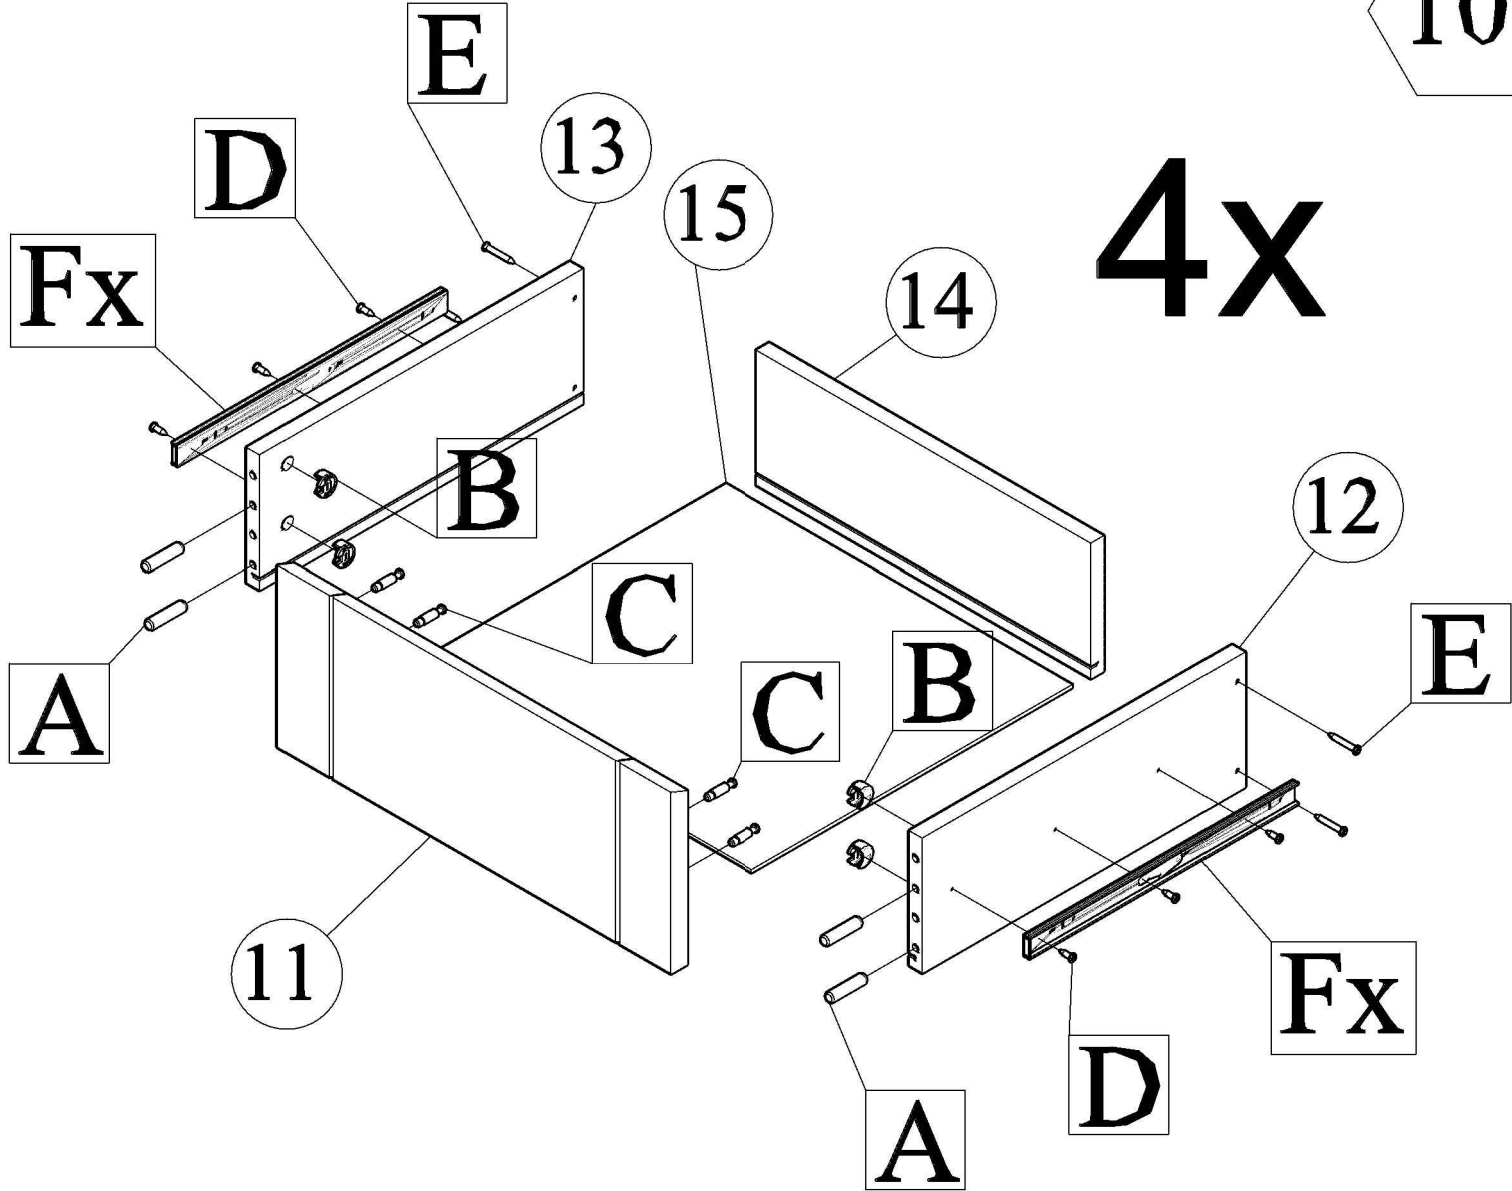

KOMMODE 2T4SCH

D Sehr geehrter Kunde, hier haben Sie die Möglichkeit mitgelieferte Schrauben nachzumessen.

Teil Nr	Anzahl	Kasten nr.	Maß,mm	✓
1	1	2/3	958,5 X 430 X 18	
2	1	2/3	958,5 X 430 X 18	
3	1	1/3	1537 X 457 X 30	
4a+4b	2	2/3	850,5 X 416 X 18	
5	1	1/3	1455 X 416 X 18	
6	1	1/3	1455 X 90 X 18	
7	2	3/3	473 X 416 X 18	
8	2	3/3	840 X 487 X 20	
9	1	2/3	958,5 X 62 X 30	
10	1	2/3	958,5 X 62 X 30	
11	4	3/3	487 X 195 X 20	
12	4	1/3	400 X 145 X 16	
13	4	1/3	400 X 145 X 16	
14	4	1/3	415 X 145 X 16	
15	4	1/3	431 X 398 X 3	
16	3	3/3	876 X 490 X 3	
17	6	1/3	473 X 50 X 18	

P x38 SPAX-Ø3,0 x 16	G x4	H x4	J x4	K x8	L x10	N x19
A x 68 Ø8 X 35	B x 42 Ø15	C x 42 Ø6,3 x 30	D x 56 Ø3,5 X 16	E x 20 Ø3,5 X 30	F x 8 L=350 mm	

1

2

2014-08-29

10

4x

A		x 16
B		x 16
C		x 16
D		x 24
E		x 16
F		x 4

L=350 mm

7/12

11

8/12

12

9/12

13

10/12

- | | | |
|---|--|-----|
| N | | x19 |
| L | | x10 |
| P | | x38 |
- SPAX-03,0 x 16

11/12

12/12