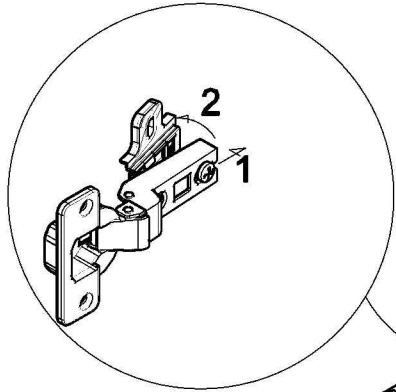

KOMMODE 2T4SCH

D Sehr geehrter Kunde, hier haben Sie die Möglichkeit mitgelieferte Schrauben nachzumessen.

Teil Nr	Anzahl	Kasten nr.	Maß,mm	✓
1	1	2/3	958,5 X 430 X 18	
2	1	2/3	958,5 X 430 X 18	
3	1	1/3	1537 X 457 X 30	
4a+4b	2	2/3	850,5 X 416 X 18	
5	1	1/3	1455 X 416 X 18	
6	1	1/3	1455 X 90 X 18	
7	2	3/3	473 X 416 X 18	
8	2	3/3	840 X 487 X 20	
9	1	2/3	958,5 X 62 X 30	
10	1	2/3	958,5 X 62 X 30	
11	4	3/3	487 X 195 X 20	
12	4	1/3	400 X 145 X 16	
13	4	1/3	400 X 145 X 16	
14	4	1/3	415 X 145 X 16	
15	4	1/3	431 X 398 X 3	
16	3	3/3	876 X 490 X 3	
17	6	1/3	473 X 50 X 18	

L=350 mm

7/12

11

8/12

12

9/12

13

10/12

- | | | |
|---|--|-----|
| N | | x19 |
| L | | x10 |
| P | | x38 |
- SPAX-03,0 x 16

11/12

12/12