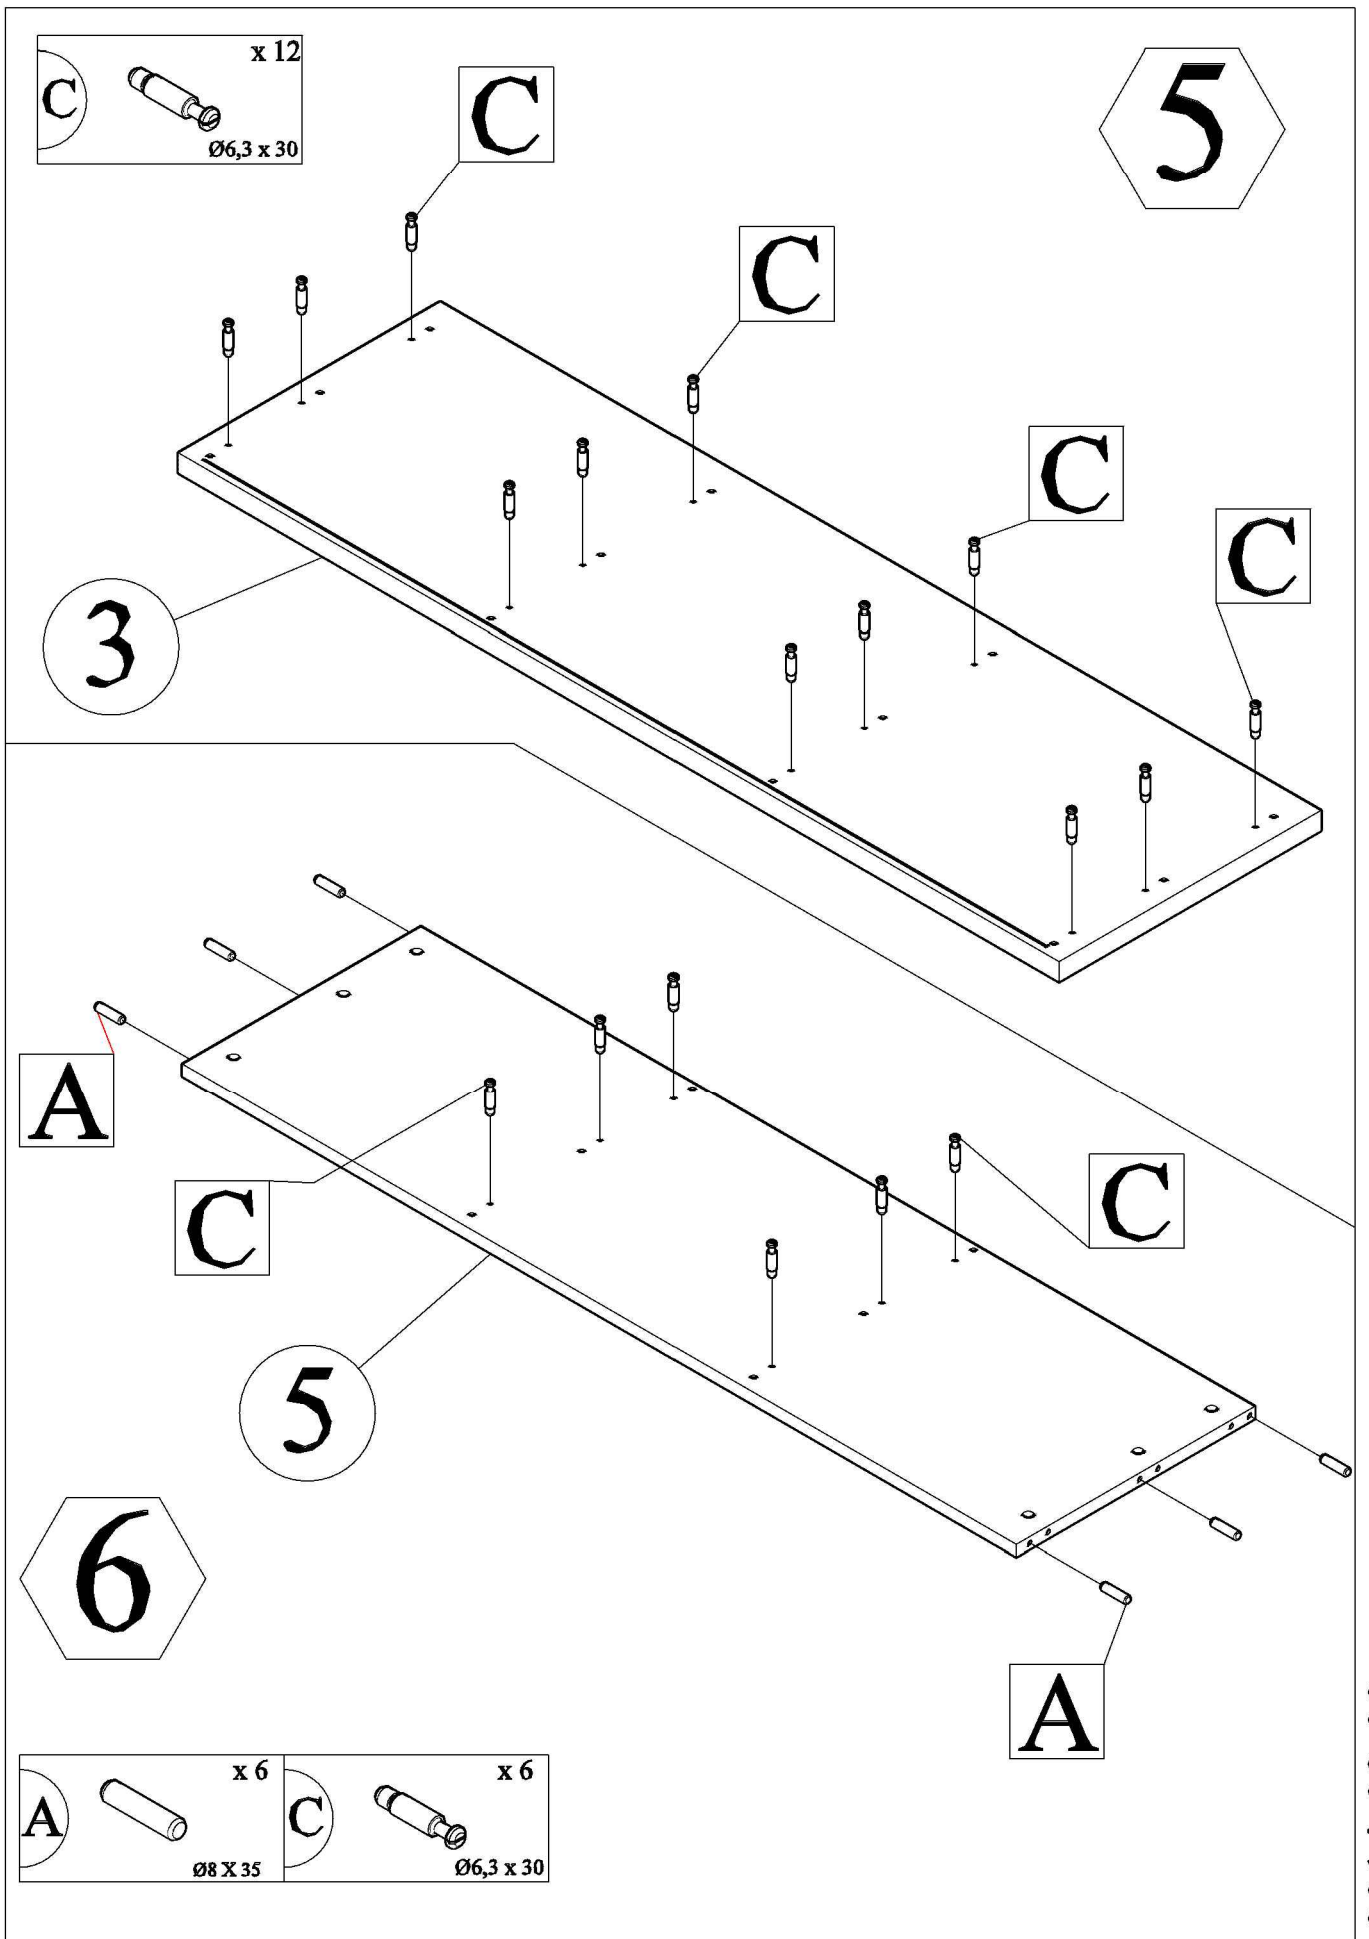

KOMMODE 2T4SCH

D Sehr geehrter Kunde, hier haben Sie die Möglichkeit mitgelieferte Schrauben nachzumessen.

Teil Nr	Anzahl	Kasten nr.	Maß,mm	✓
1	1	2/3	958,5 X 430 X 18	
2	1	2/3	958,5 X 430 X 18	
3	1	1/3	1537 X 457 X 30	
4a+4b	2	2/3	850,5 X 416 X 18	
5	1	1/3	1455 X 416 X 18	
6	1	1/3	1455 X 90 X 18	
7	2	3/3	473 X 416 X 18	
8	2	3/3	840 X 487 X 20	
9	1	2/3	958,5 X 62 X 30	
10	1	2/3	958,5 X 62 X 30	
11	4	3/3	487 X 195 X 20	
12	4	1/3	400 X 145 X 16	
13	4	1/3	400 X 145 X 16	
14	4	1/3	415 X 145 X 16	
15	4	1/3	431 X 398 X 3	
16	3	3/3	876 X 490 X 3	
17	6	1/3	473 X 50 X 18	

P x38 SPAX-Ø3,0 x 16	G x4	H x4	J x4	K x8	L x10	N x19
A x 68 Ø8 X 35	B x 42 Ø15	C x 42 Ø6,3 x 30	D x 56 Ø3,5 X 16	E x 20 Ø3,5 X 30	F x 8 L=350 mm	

1

2

2014-08-29

10

4x

A		x 16
B		x 16
C		x 16
D		x 24
E		x 16
F		x 4

L=350 mm

7/12

11

8/12

12

9/12

13

10/12

- | | | |
|---|--|-----|
| N | | x19 |
| L | | x10 |
| P | | x38 |
- SPAX-03,0 x 16

11/12

12/12