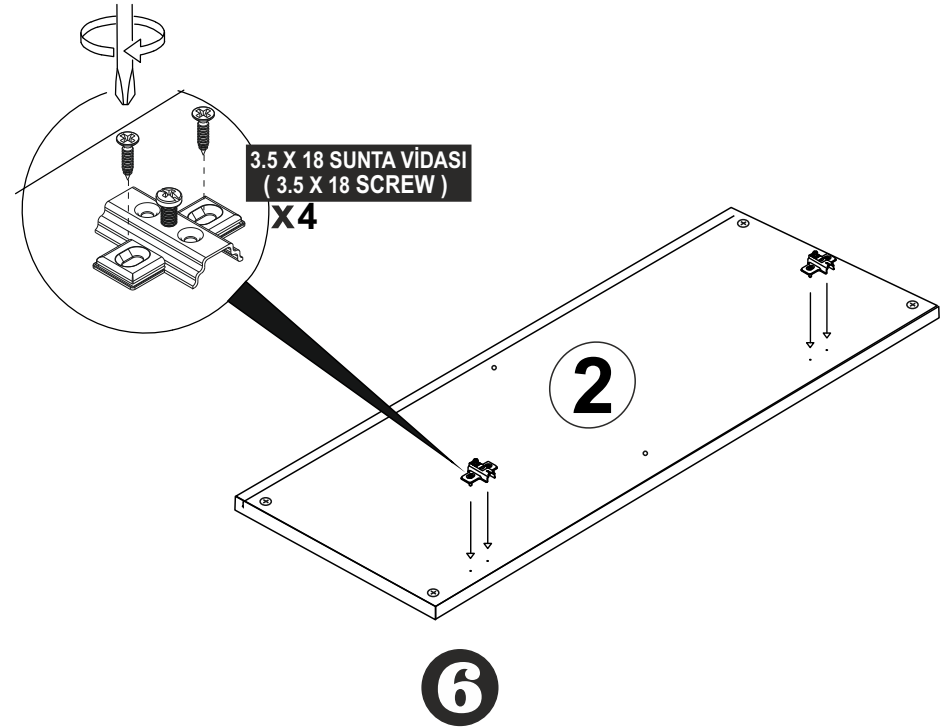

PARÇA KODLAMA / GENERAL VIEW

SÜPER DEVE MENTEŞE X 4
(CAMEL HİNGE)

3.5X18 SUNTA VİDASI
(3.5X18 SCREW)

X8

11

SETSKUR VİDA x 4
(SETSKUR SCREW)

SETSKUR VİDA x 4
(SETSKUR SCREW)

4

5

10

Not : Seyyar Rafları
(Çapraz Yerleştirin.
(Place Horizontal On The
Movable Shelves.)

RAF PİMİ
(PLASTIC PIN) X8

X6
MINIFIX GÖVDE
(MINIFIX BODY)

9

6

8