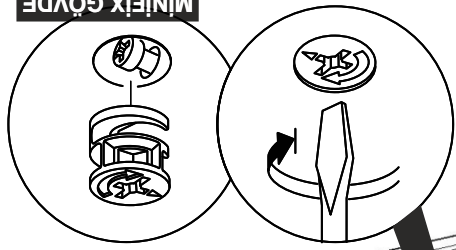

PARÇA KODLAMA / GENERAL VIEW

SÜPER DEVE MENTEŞE X 4
(CAMEL HİNGE)

3.5X18 SUNTA VİDASI
(3.5X18 SCREW)

X8

11

SETSKUR VİDA x 4
(SETSKUR SCREW)

SETSKUR VİDA x 4
(SETSKUR SCREW)

4

5

10

Not : Seyyar Rafları
(Çapraz Yerleştirin.
(Place Horizontal On The
Movable Shelves.)

RAF PİMİ
(PLASTIC PIN) X8

X6
MINIFIX GÖVDE
(MINIFIX BODY)

9

6

8