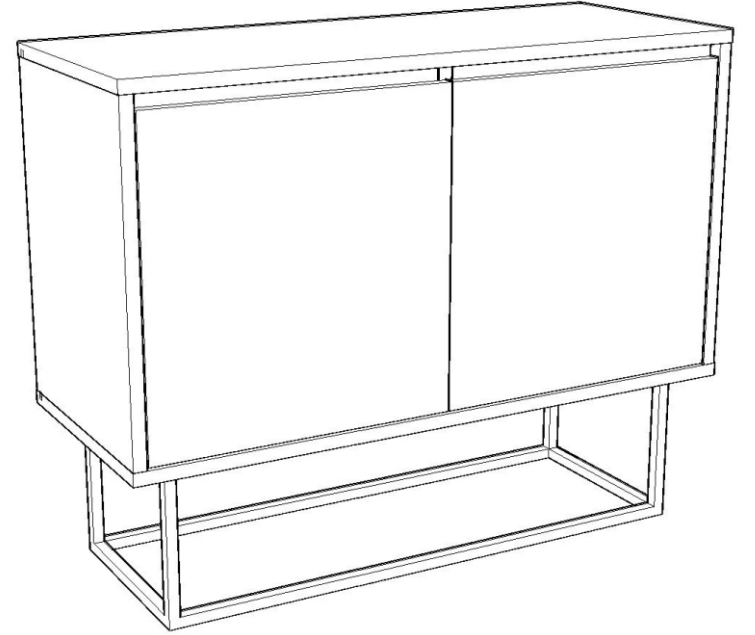

NEW LAXUS KONSOL 90 CM
KURULUM ŐEMASI
ASSEMBLY GUIDE

Bu modül iki kişi tarafından kurulmalıdır.

This unit should be assembled by two persons.

Bu modülün kurulumu için gerekli olan araçlar.
The necessary tools (not included)