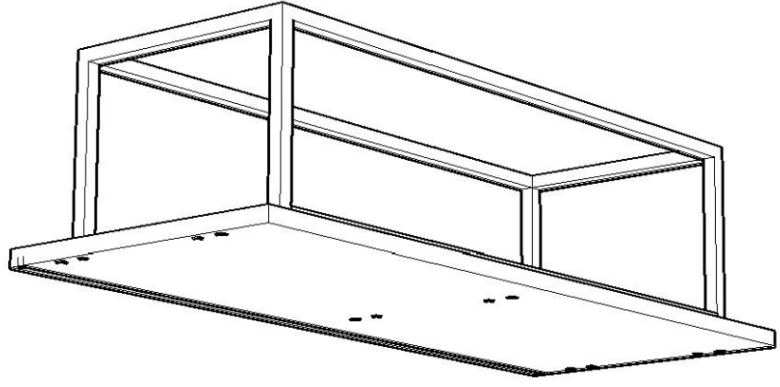

PARÇA KODLAMA / GENERAL VIEW

SÜPER DEVE MENTEŞE X 4
(CAMEL HİNGE)

3.5X18 SUNTA VİDASI
(3.5X18 SCREW)

X8

11

SETSKUR VİDA x 4
(SETSKUR SCREW)

SETSKUR VİDA x 4
(SETSKUR SCREW)

4

5

10

Not : Seyyar Rafları
(Çapraz Yerleştirin.
(Place Horizontal On The
Movable Shelves.)

RAF PİMİ
(PLASTIC PIN) X8

X6
MINIFIX GÖVDE
(MINIFIX BODY)

9

6

8