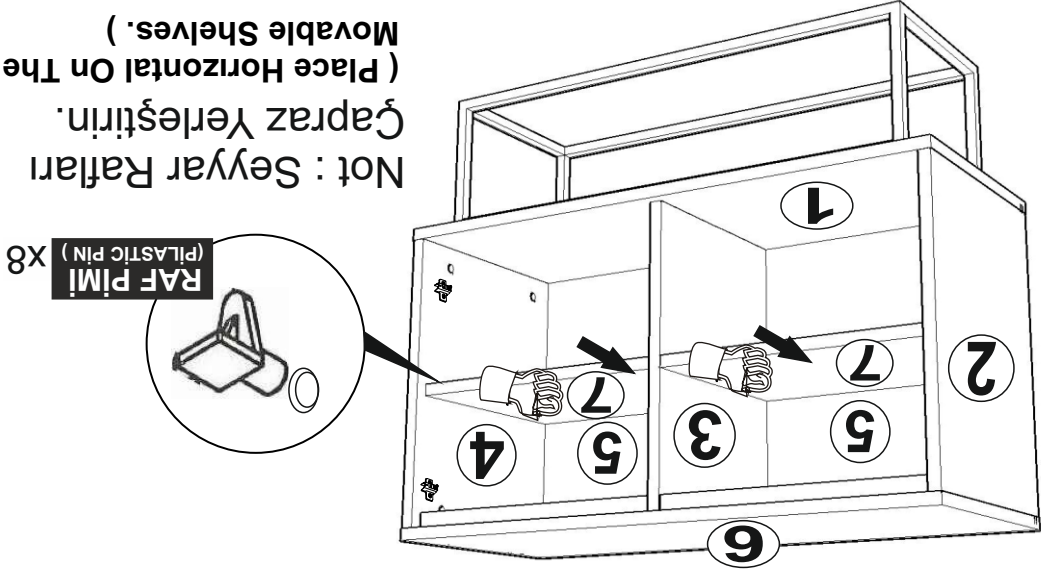

PARÇA KODLAMA / GENERAL VIEW

SÜPER DEVE MENTEŞE X 4
(CAMEL HİNGE)

3.5X18 SUNTA VİDASI
(3.5X18 SCREW)

X8

11

SETSKUR VİDA x 4
(SETSKUR SCREW)

SETSKUR VİDA x 4
(SETSKUR SCREW)

4

5

10

Not : Seyyar Rafları
(Çapraz Yerleştirin.
(Place Horizontal On The
Movable Shelves.)

RAF PİMİ
(PLASTIC PIN) X8

X6
MINIFIX GÖVDE
(MINIFIX BODY)

9

6

8