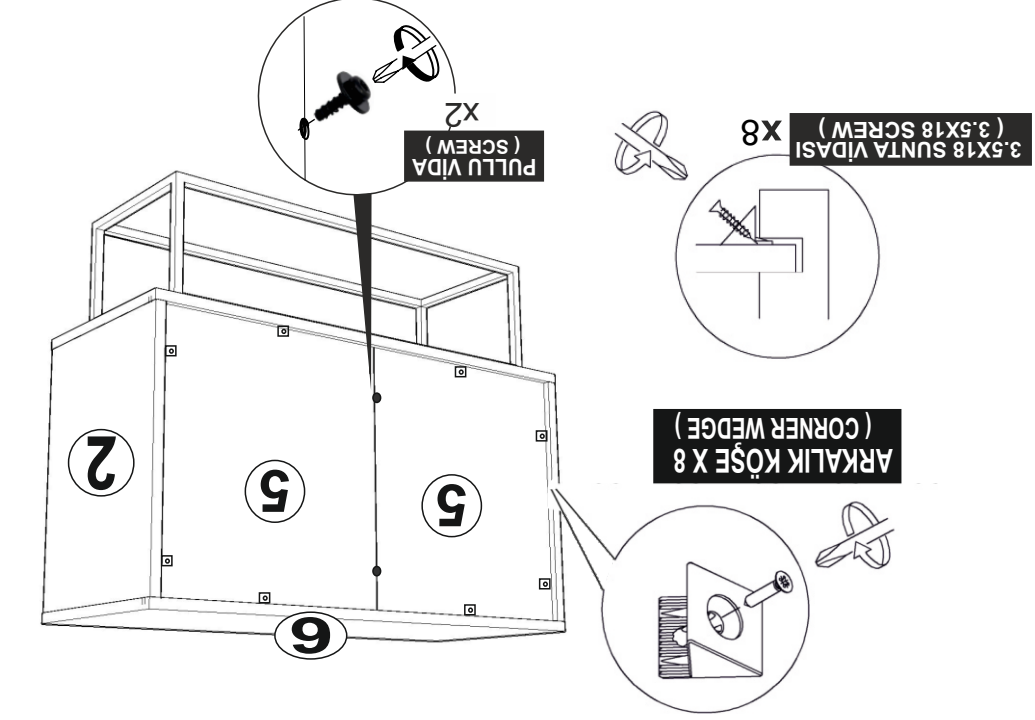

PARÇA KODLAMA / GENERAL VIEW

SÜPER DEVE MENTEŞE X 4
(CAMEL HİNGE)

3.5X18 SUNTA VİDASI
(3.5X18 SCREW)

X8

11

SETSKUR VİDA x 4
(SETSKUR SCREW)

SETSKUR VİDA x 4
(SETSKUR SCREW)

4

5

10

Not : Seyyar Rafları
(Çapraz Yerleştirin.
(Place Horizontal On The
Movable Shelves.)

RAF PİMİ
(PLASTIC PIN) X8

X6
MINIFIX GÖVDE
(MINIFIX BODY)

9

6

8