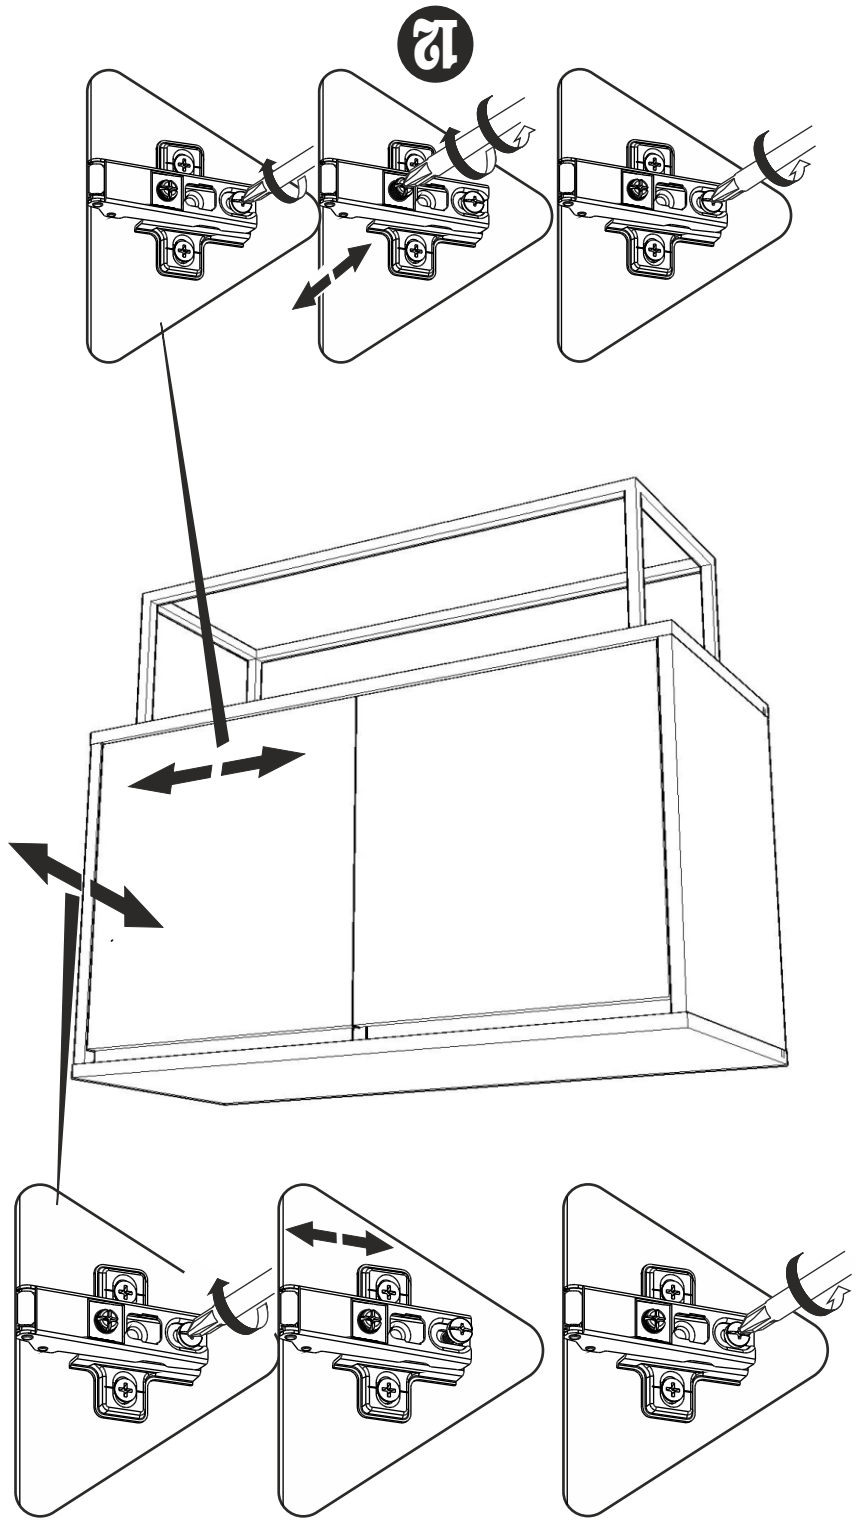

NEW LAXUS KONSOL 90 CM
KURULUM ŐEMASI
ASSEMBLY GUIDE

Bu modül iki kişi tarafından kurulmalıdır.

This unit should be assembled by two persons.

Bu modülün kurulumu için gerekli olan araçlar.
The necessary tools (not included)

AKSESUAR LİSTESİ / ACCESSORY LIST

			
3.5x18 SUNTA VIDA x 30 (3,5X18 SCREW)	SÜPER DEVE MENTEŞE X 4 (CAMEL HINGE)	MINIFIX MİL X 12 (MINIFIX SHAFT)	MINIFIX GÖVDE X 12 (MINIFIX BODY)
			
ARKALIK KÖŞE x 8 (CORNER WEDGE)	AYAK KEÇESİ x 4 (FOOT SEAL)	KAVELA X 12 (DOWEL)	MINIFIX MİL X 12 (MINIFIX SHAFT)
			
3 LÜK ALYAN ANAHTAR x 1 (ALYAN KEY)	SETSKUR VIDA x 8 (SETSKUR SCREW)	DÜBEL X 6 (PEG)	DÜBEL X 6 (PEG)
			
RAF PİMİ X 8 (PLASTIC PIN)	PULLU VIDA x 2 (SCREW)	PULLU VIDA x 2 (SCREW)	PULLU VIDA x 2 (SCREW)

* AKSESUARLARI GÖSTERİLDİĞİ GİBİ DÜZ BİR ZEMİN ÜZERİNDE TAKINIZ...
* ÜRÜNÜ KURARKEN MONTAJ SIRASINI TAKİP EDİNİZ

* FIX THE ACCESSORIES AS SHOWN FOLLOW THE
INSTALLATION SEQUENCE WHILE INSTALLING THE PRODUCT.

PARÇA KODLAMA / GENERAL VIEW

SÜPER DEVE MENTEŞE X 4
(CAMEL HİNGE)

3.5X18 SUNTA VİDASI
(3.5X18 SCREW)

X8

11

SETSKUR VİDA x 4
(SETSKUR SCREW)

SETSKUR VİDA x 4
(SETSKUR SCREW)

4