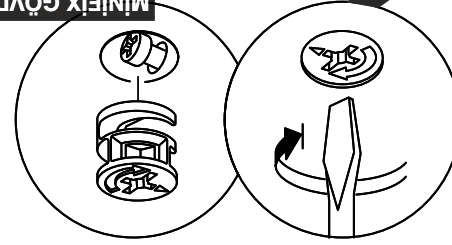

x2
MINIFIX GOVDE
(MINIFIX BODY)