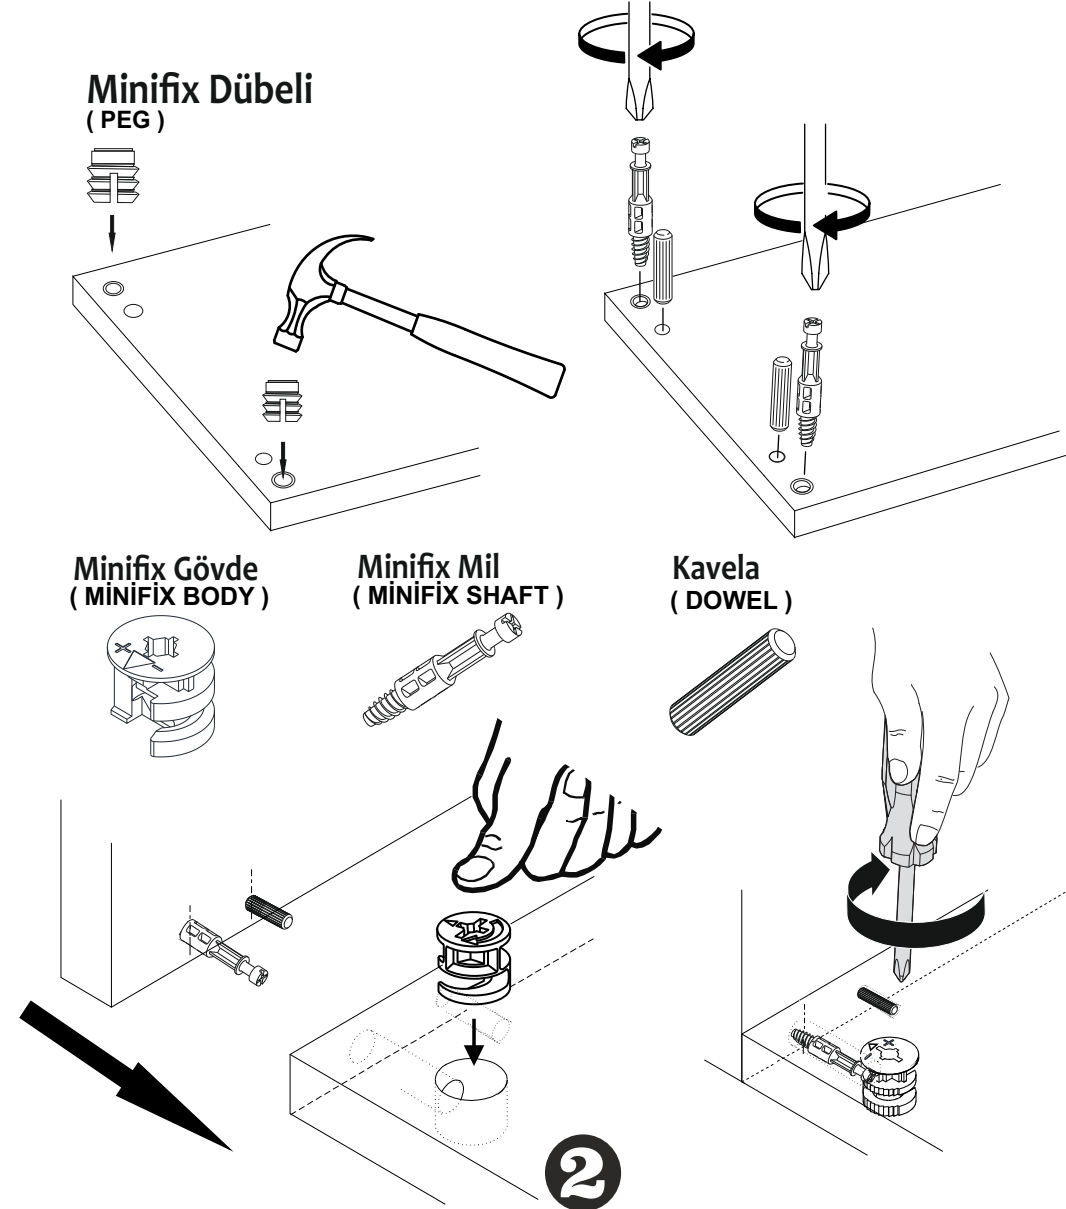

AKSESUAR LİSTESİ / ACCESSORY LIST

			
3.5x18 SUNTA VIDA x 30 (3,5X18 SCREW)	SÜPER DEVE MENTEŞE X 4 (CAMEL HINGE)	MINIFIX MİL X 12 (MINIFIX SHAFT)	MINIFIX GÖVDE X 12 (MINIFIX BODY)
			
ARKALIK KÖŞE x 8 (CORNER WEDGE)	AYAK KEÇESİ x 4 (FOOT SEAL)	KAVELA X 12 (DOWEL)	MINIFIX MİL X 12 (MINIFIX SHAFT)
			
3 LÜK ALYAN ANAHTAR x 1 (ALYAN KEY)	SETSKUR VIDA x 8 (SETSKUR SCREW)	DÜBEL X 6 (PEG)	DÜBEL X 6 (PEG)
			
RAF PİMİ X 8 (PLASTIC PIN)	PULLU VIDA x 2 (SCREW)	PULLU VIDA x 2 (SCREW)	PULLU VIDA x 2 (SCREW)

* AKSESUARLARI GÖSTERİLDİĞİ GİBİ DÜZ BİR ZEMİN ÜZERİNDE TAKINIZ...
* ÜRÜNÜ KURARKEN MONTAJ SIRASINI TAKİP EDİNİZ

* FIX THE ACCESSORIES AS SHOWN FOLLOW THE
INSTALLATION SEQUENCE WHILE INSTALLING THE PRODUCT.

1

DİKKAT !! / ATTENTION !!

Minifiks ve Kavela ürünlerimizde kullanılan ana bağlantı malzemesidir. Montaja başlamadan önce lütfen aşağıdaki çizimleri kontrol ederek, anlamaya çalışın...

Minifix and Dowel is the main connection material used in products. Before starting assembly, please check the drawings below...

PARÇA KODLAMA / GENERAL VIEW

SÜPER DEVE MENTEŞE X 4
(CAMEL HİNGE)

3.5X18 SUNTA VİDASI
(3.5X18 SCREW)

X8

11

SETSKUR VİDA x 4
(SETSKUR SCREW)

SETSKUR VİDA x 4
(SETSKUR SCREW)

4