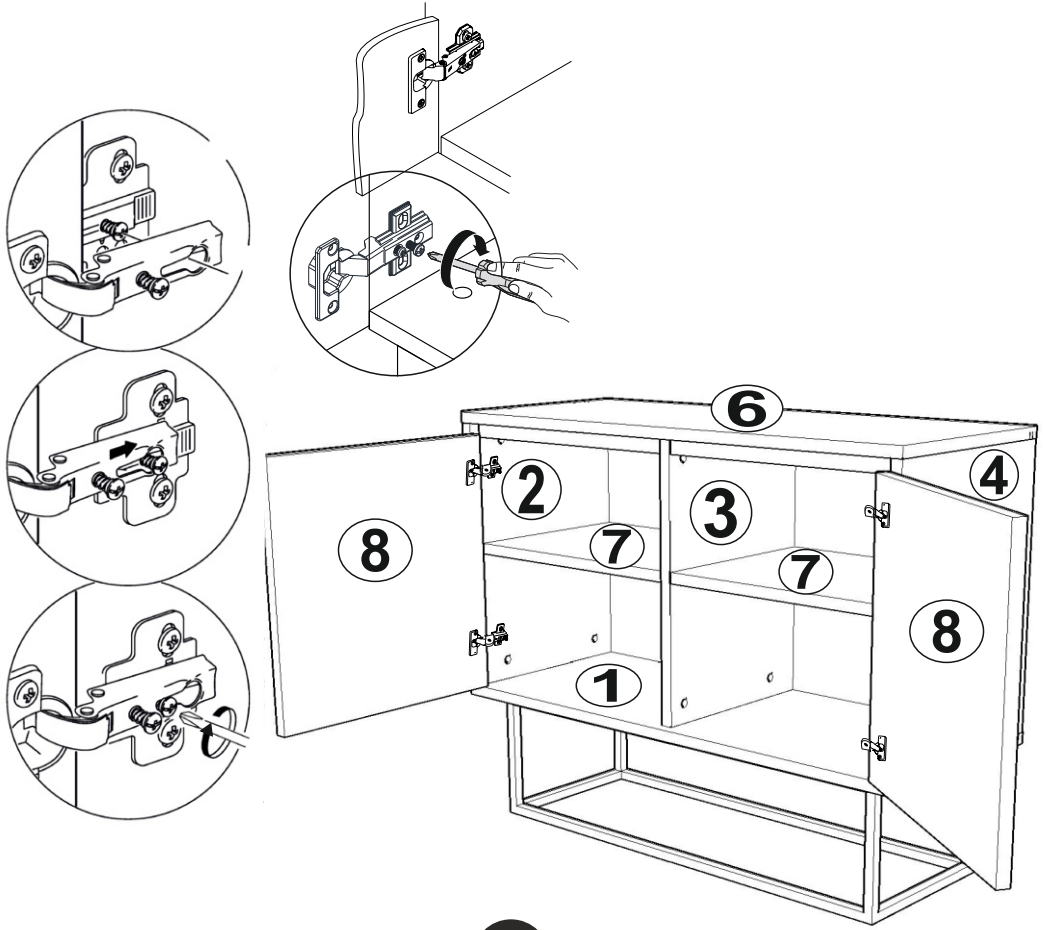

* AKSESUARLARI GÖSTERİLDİĞİ GİBİ DÜZ BİR ZEMİN ÜZERİNDE TAKINIZ...
* ÜRÜNÜ KURARKEN MONTAJ SIRASINI TAKİP EDİNİZ

* FIX THE ACCESSORIES AS SHOWN FOLLOW THE
INSTALLATION SEQUENCE WHILE INSTALLING THE PRODUCT.

1

DİKKAT !! / ATTENTION !!

Minifiks ve Kavela ürünlerimizde kullanılan ana bağlantı malzemesidir. Montaja başlamadan önce lütfen aşağıdaki çizimleri kontrol ederek, anlamaya çalışın...

Minifix and Dowel is the main connection material used in products. Before starting assembly, please check the drawings below...

PARÇA KODLAMA / GENERAL VIEW

SÜPER DEVE MENTEŞE X 4
(CAMEL HİNGE)

3.5X18 SUNTA VİDASI
(3.5X18 SCREW)

X8

11

SETSKUR VİDA x 4
(SETSKUR SCREW)

SETSKUR VİDA x 4
(SETSKUR SCREW)

4