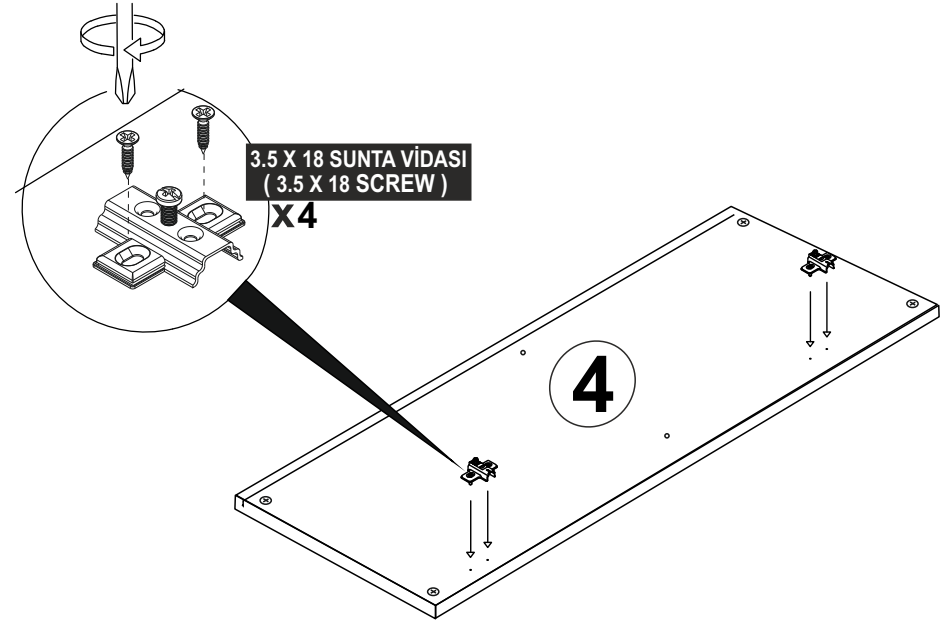

PARÇA KODLAMA / GENERAL VIEW

SÜPER DEVE MENTEŞE X 4
(CAMEL HİNGE)

3.5X18 SUNTA VİDASI
(3.5X18 SCREW)

X8

11

SETSKUR VİDA x 4
(SETSKUR SCREW)

SETSKUR VİDA x 4
(SETSKUR SCREW)

4

5

10

Not : Seyyar Rafları
(Çapraz Yerleştirin.
(Place Horizontal On The
Movable Shelves.)

RAF PİMİ
(PLASTIC PIN) X8

X6
MINIFIX GÖVDE
(MINIFIX BODY)

9

6

8