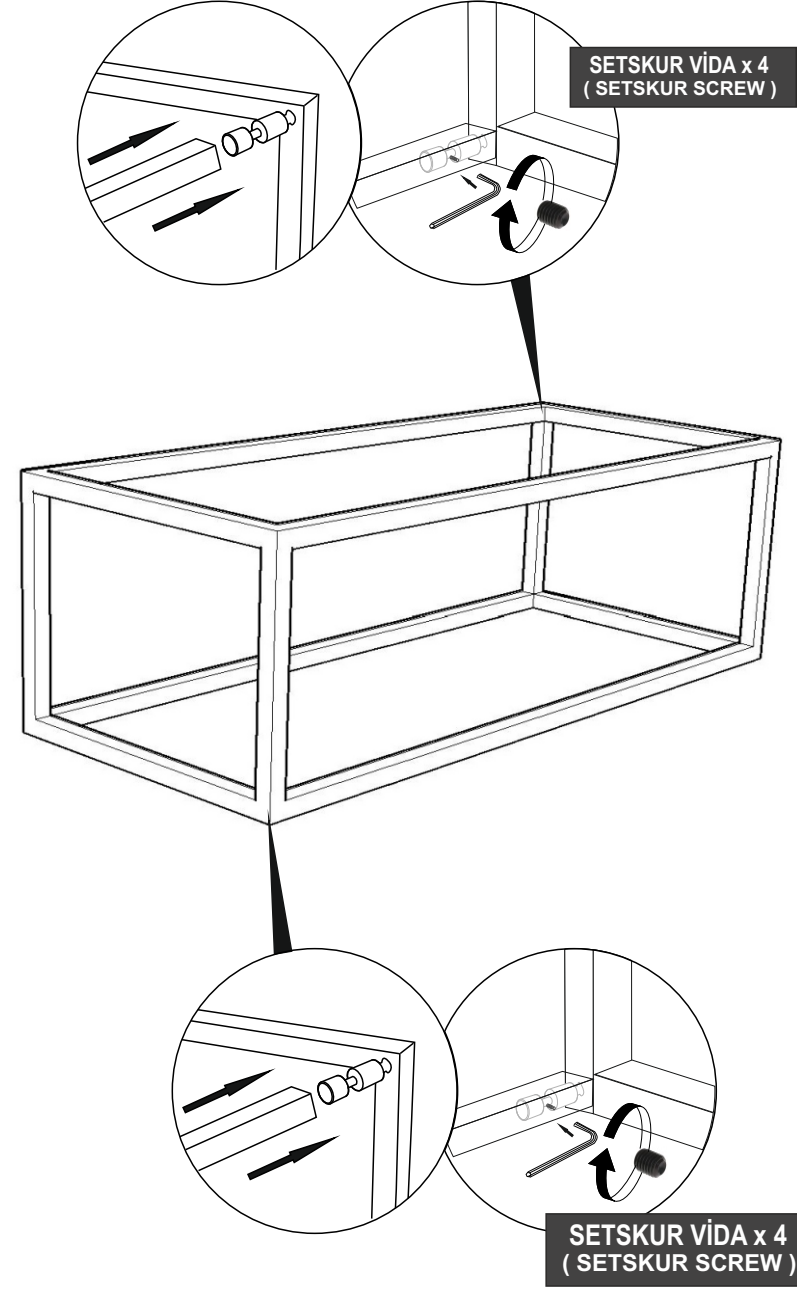

PARÇA KODLAMA / GENERAL VIEW

SÜPER DEVE MENTEŞE X 4
(CAMEL HİNGE)

3.5X18 SUNTA VİDASI
(3.5X18 SCREW)

X8

11

SETSKUR VİDA x 4
(SETSKUR SCREW)

SETSKUR VİDA x 4
(SETSKUR SCREW)

4

5

10

Not : Seyyar Rafları
(Çapraz Yerleştirin.
(Place Horizontal On The
Movable Shelves.)

RAF PİMİ
(PLASTIC PIN) X8

X6
MINIFIX GÖVDE
(MINIFIX BODY)

9

6

8