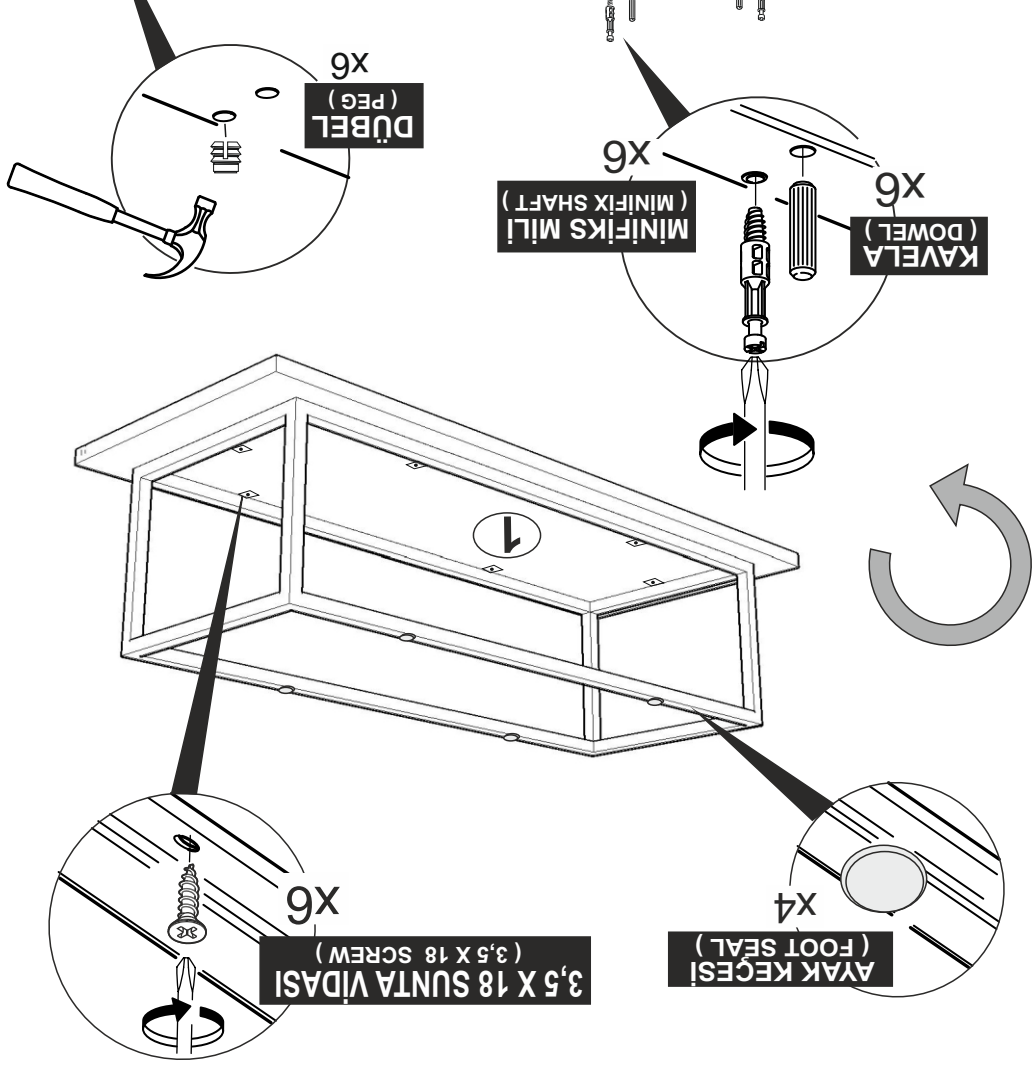

* AKSESUARLARI GÖSTERİLDİĞİ GİBİ DÜZ BİR ZEMİN ÜZERİNDE TAKINIZ...
* ÜRÜNÜ KURARKEN MONTAJ SIRASINI TAKİP EDİNİZ

* FIX THE ACCESSORIES AS SHOWN FOLLOW THE
INSTALLATION SEQUENCE WHILE INSTALLING THE PRODUCT.

1

DİKKAT !! / ATTENTION !!

Minifiks ve Kavela ürünlerimizde kullanılan ana bağlantı malzemesidir. Montaja başlamadan önce lütfen aşağıdaki çizimleri kontrol ederek, anlamaya çalışın...

Minifix and Dowel is the main connection material used in products. Before starting assembly, please check the drawings below...

PARÇA KODLAMA / GENERAL VIEW

SÜPER DEVE MENTEŞE X 4
(CAMEL HİNGE)

3.5X18 SUNTA VİDASI
(3.5X18 SCREW)

X8

11

SETSKUR VİDA x 4
(SETSKUR SCREW)

SETSKUR VİDA x 4
(SETSKUR SCREW)

4

5

10

Not : Seyyar Rafları
(Çapraz Yerleştirin.
(Place Horizontal On The
Movable Shelves.)

RAF PİMİ
(PLASTIC PIN) X8

X6
MINIFIX GÖVDE
(MINIFIX BODY)

9

6

8