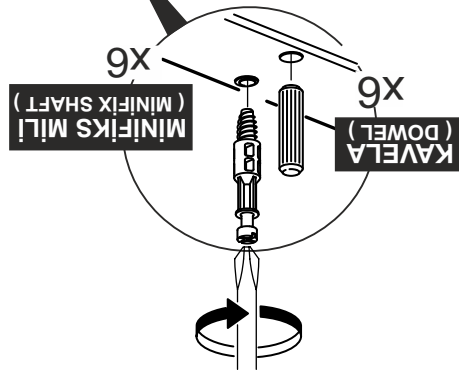

PARÇA KODLAMA / GENERAL VIEW

SÜPER DEVE MENTEŞE X 4
(CAMEL HİNGE)

3.5X18 SUNTA VİDASI
(3.5X18 SCREW)

X8

11

SETSKUR VİDA x 4
(SETSKUR SCREW)

SETSKUR VİDA x 4
(SETSKUR SCREW)

4

5

10

Not : Seyyar Rafları
(Çapraz Yerleştirin.
(Place Horizontal On The
Movable Shelves.)

RAF PİMİ
(PLASTIC PIN) X8

X6
MINIFIX GÖVDE
(MINIFIX BODY)

9

6

8