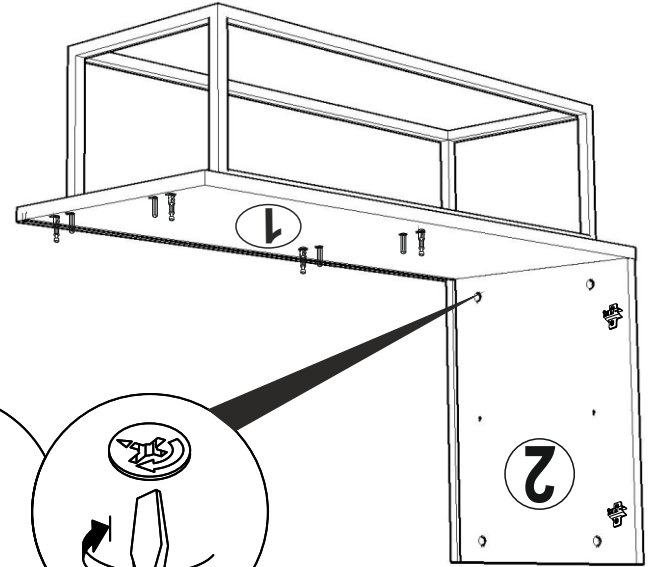

x2
MINIFIX GOVDE
(MINIFIX BODY)