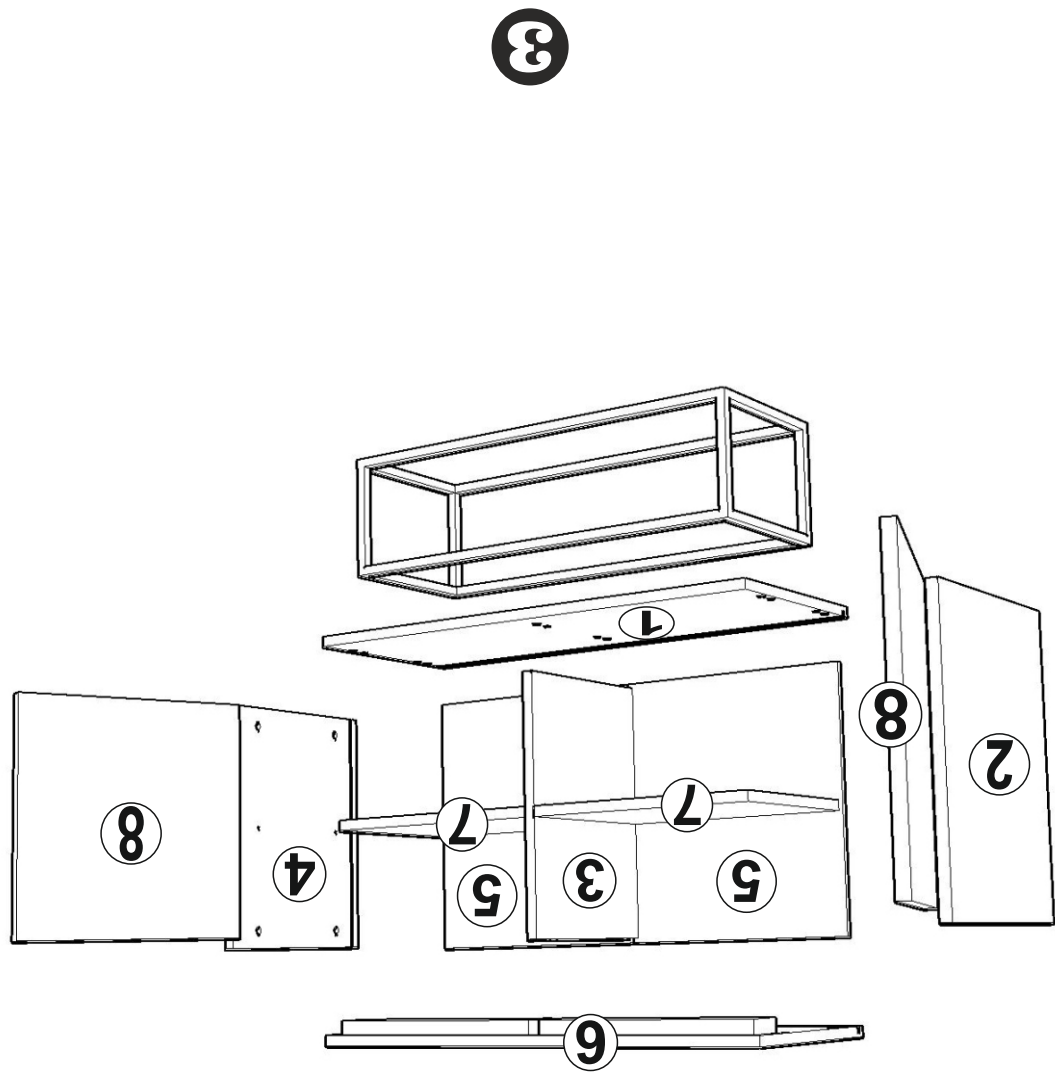

AKSESUAR LİSTESİ / ACCESSORY LIST

			
3.5x18 SUNTA VIDA x 30 (3,5X18 SCREW)	SÜPER DEVE MENTEŞE X 4 (CAMEL HINGE)	MINIFIX MİL X 12 (MINIFIX SHAFT)	MINIFIX GÖVDE X 12 (MINIFIX BODY)
			
ARKALIK KÖŞE x 8 (CORNER WEDGE)	AYAK KEÇESİ x 4 (FOOT SEAL)	KAVELA X 12 (DOWEL)	MINIFIX MİL X 12 (MINIFIX SHAFT)
			
3 LÜK ALYAN ANAHTAR x 1 (ALYAN KEY)	SETSKUR VIDA x 8 (SETSKUR SCREW)	DÜBEL X 6 (PEG)	DÜBEL X 6 (PEG)
			
RAF PİMİ X 8 (PLASTIC PIN)	PULLU VIDA x 2 (SCREW)	PULLU VIDA x 2 (SCREW)	PULLU VIDA x 2 (SCREW)

* AKSESUARLARI GÖSTERİLDİĞİ GİBİ DÜZ BİR ZEMİN ÜZERİNDE TAKINIZ...
* ÜRÜNÜ KURARKEN MONTAJ SIRASINI TAKİP EDİNİZ

* FIX THE ACCESSORIES AS SHOWN FOLLOW THE
INSTALLATION SEQUENCE WHILE INSTALLING THE PRODUCT.

PARÇA KODLAMA / GENERAL VIEW

SÜPER DEVE MENTEŞE X 4
(CAMEL HİNGE)

3.5X18 SUNTA VİDASI
(3.5X18 SCREW)

X8

11

SETSKUR VİDA x 4
(SETSKUR SCREW)

SETSKUR VİDA x 4
(SETSKUR SCREW)

4