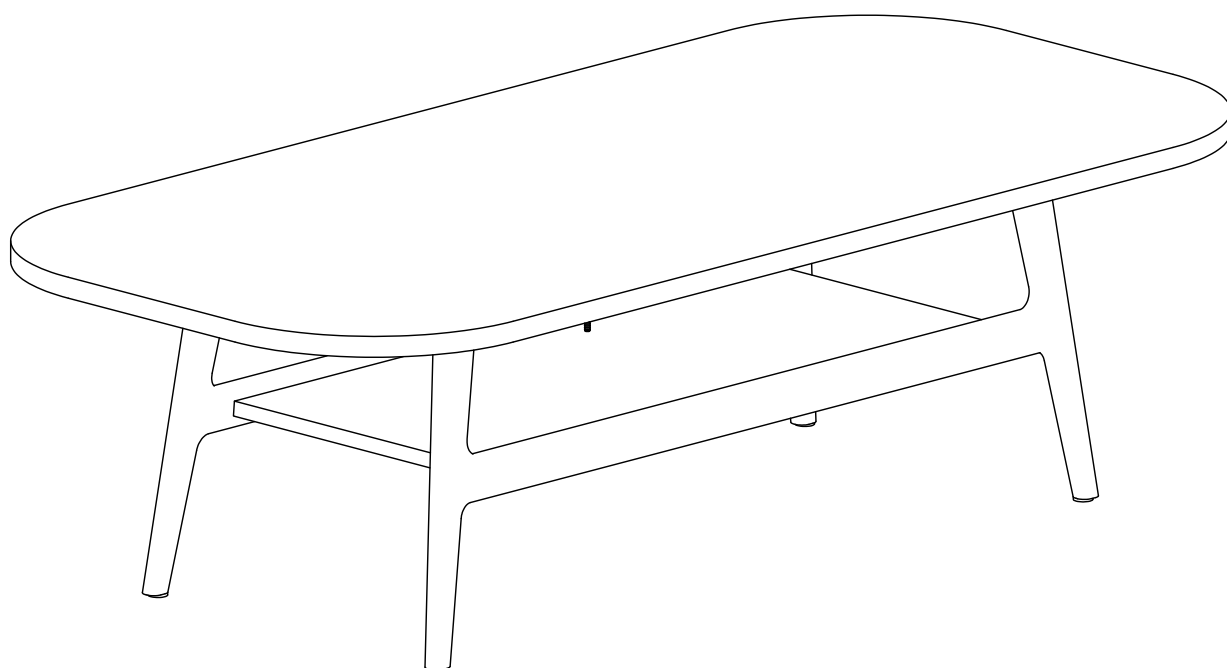

Assembly Instruction

Curved Coffee Table

1300x600x410

WOODMAN[®]
DESIGN FURNITURE FACTORY

Woodman OÜ

Made in Estonia
Mäo, Järvamaa
www.woodman.ee
support@woodman.ee

Kære kunde

Tillykke med dit nye køb.
Følg disse råd og få det bedste resultat, når du samler produktet.