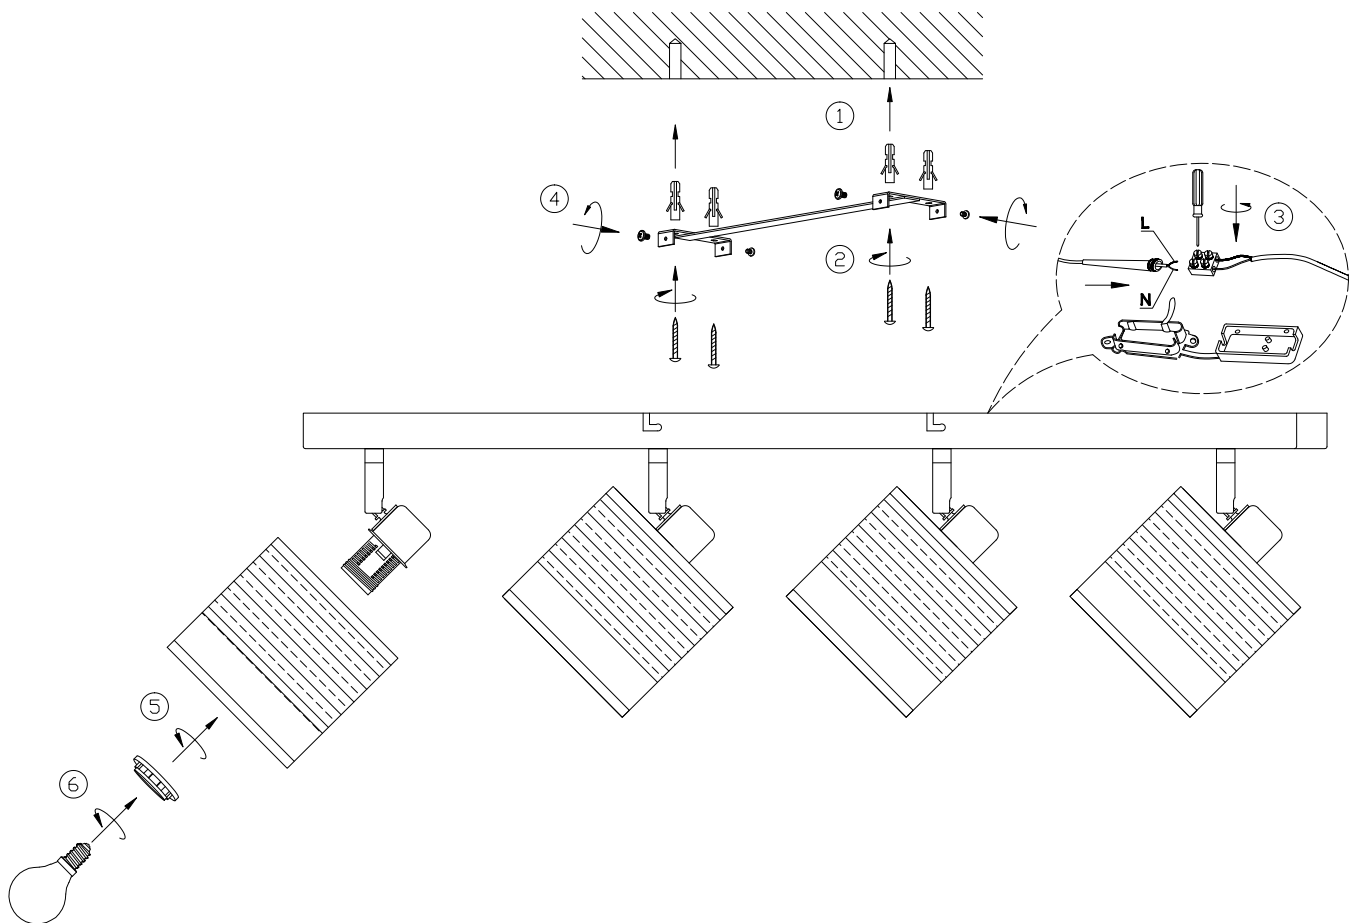

**(UK) ПОПЕРЕДЖЕННЯ!**

Перед розбиранням, будь ласка, уважно прочитайте інструкції з техніки безпеки!

230V ~ 50Hz, 4 x E14 / max. 10W

reality-leuchten.de/  
R81664032